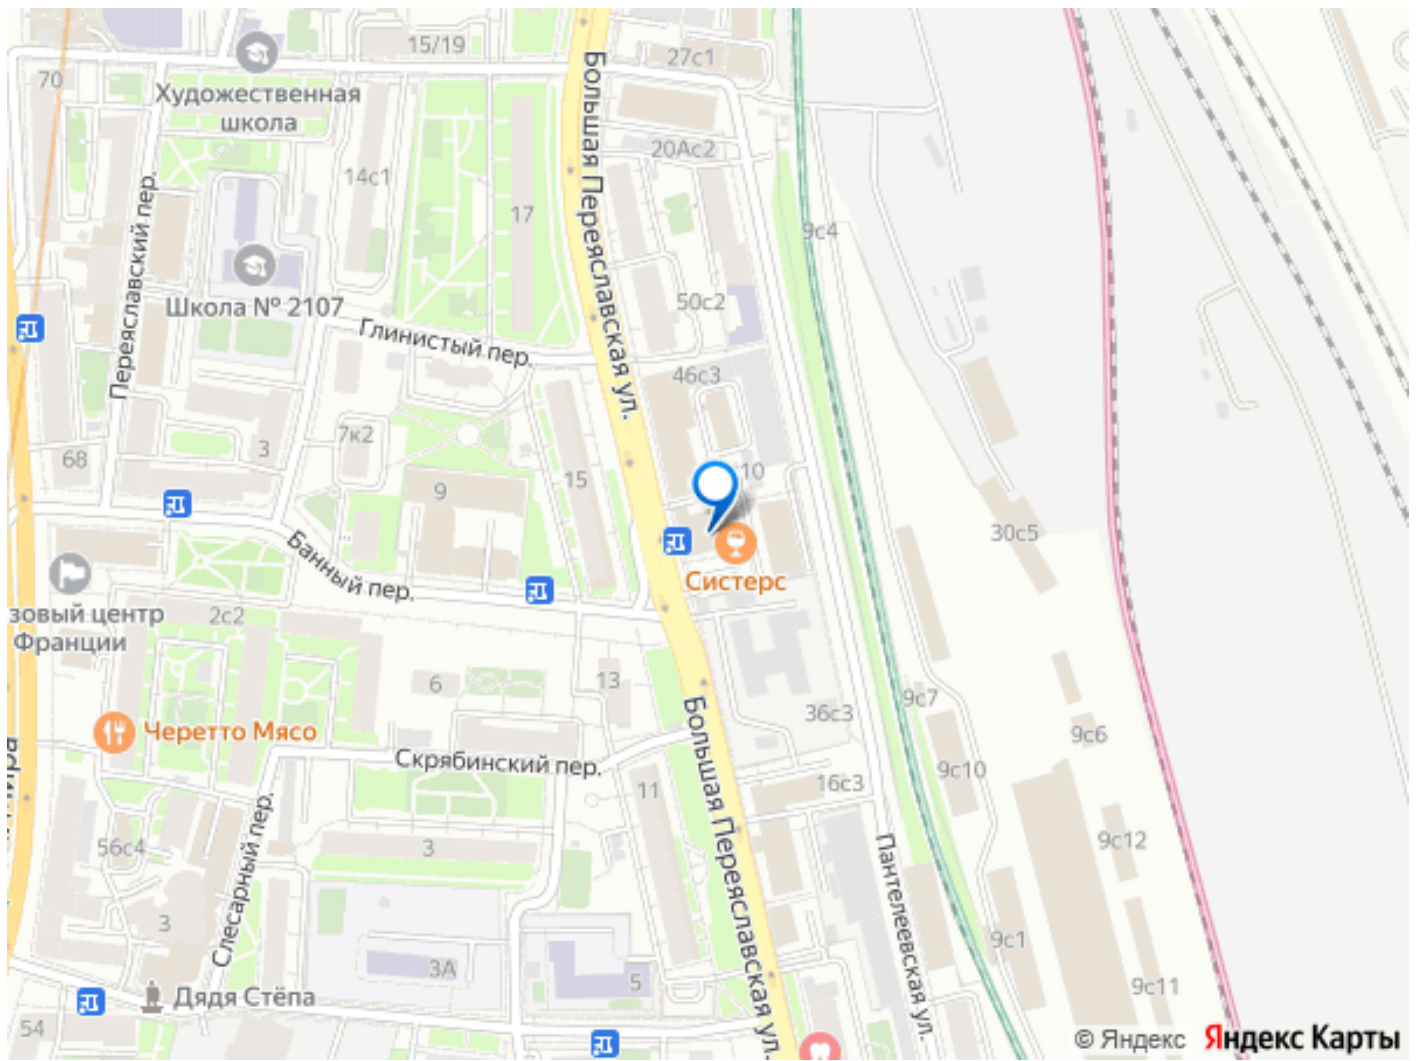

документу; • интернет провайдеры: Вымпелком, Ростелеком, Акадо, Ситителеком.; • парковка: на территории БЦ; • здание работает: круглосуточно; Покажем офис, ответив на все ваши вопросы. Получите подробную информацию об офисе. Отправим ее на почту или по Whatsapp. Звоните. Мы оперативно организуем просмотр помещения в удобную для вас дату и ответим на все интересующие вопросы. Для вас наши услуги абсолютно бесплатны — их оплачивают бизнес-центры. Описание бизнес-центра: Дополнительное преимущество дает близость такого крупного транспортного объекта, как Рижский вокзал. Здание достаточно новое, в нем проведены современные инженерно-технические коммуникации, полностью обновлены экстерьер и интерьеры. Некоторые помещения требуют косметического ремонта, собственник готов выполнить его за свой счет.