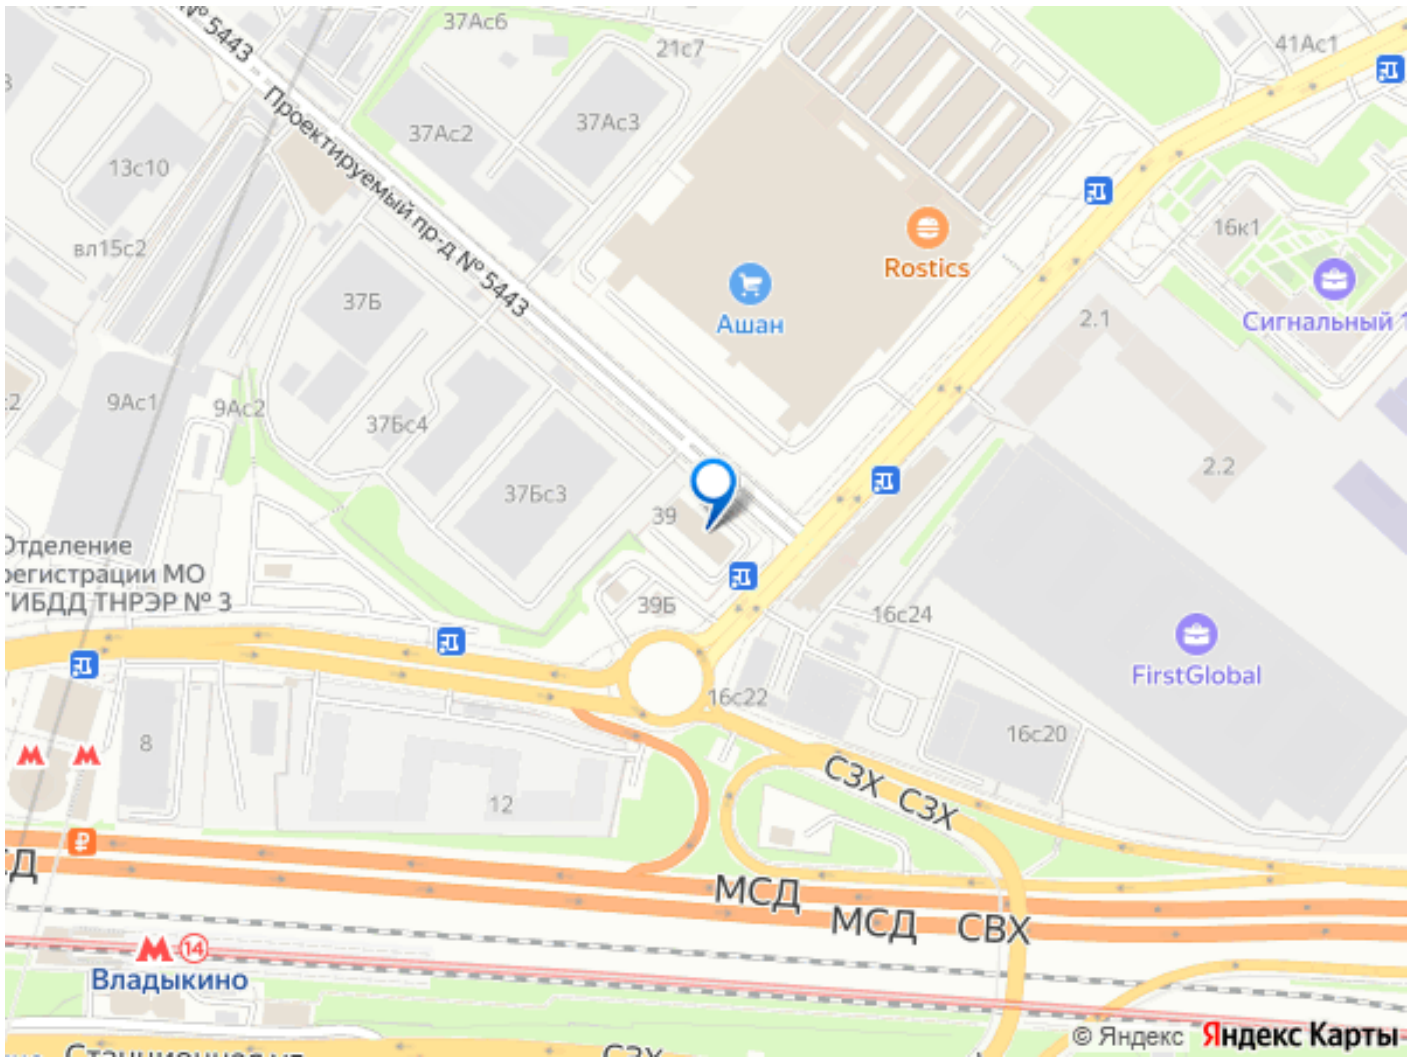

[Коммерческая недвижимость](#)

Описание

Сдается в аренду помещение по адресу: Сигнальный проезд, дом 39. 2 этаж. Договор прямой, с собственником здания. Режим работы 7 дней в неделю, с 07.00 до 22.00 часов. Помещение готово для въезда. Нет авансовых и гарантийных платежей в случае своевременной оплаты текущей аренды. Предусмотрен механизм получения надежного юридического адреса, а также помощь в открытии расчетного счета или перевода в банк партнер. Удобная транспортная доступность для всех - пешеходов и владельцев автомобилей,

<https://move.ru/objects/9293203894>

Собственник

79100870895

для заметок

мотоциклов и велосипедов. 5 минут ходьбы до МЦК и Метро Владыкино, 5 минут до МЦД и метро Окружная. До аэропорта Шереметьево 40 минут на фирменном комфортабельном поезде. Недалеко въезд на Северо-восточную хорду соединяющую северные и восточные районы Москвы. Через дорогу примыкает безусловно лучший парк Москвы, Главный Ботанический сад имени Цицина Н.В., через который можно пройти на Выставку Достижений Народного Хозяйства. Лаконичный, прохладный летом и спортивный парк Отрада. В шаговой доступности и в пределах небольшой поездки разнообразные развлекательные места, ТЦ Алтуфьево, ТЦ Форт, ТЦ Парк Хаус, а заведения общепита на любой вкус и возможности.