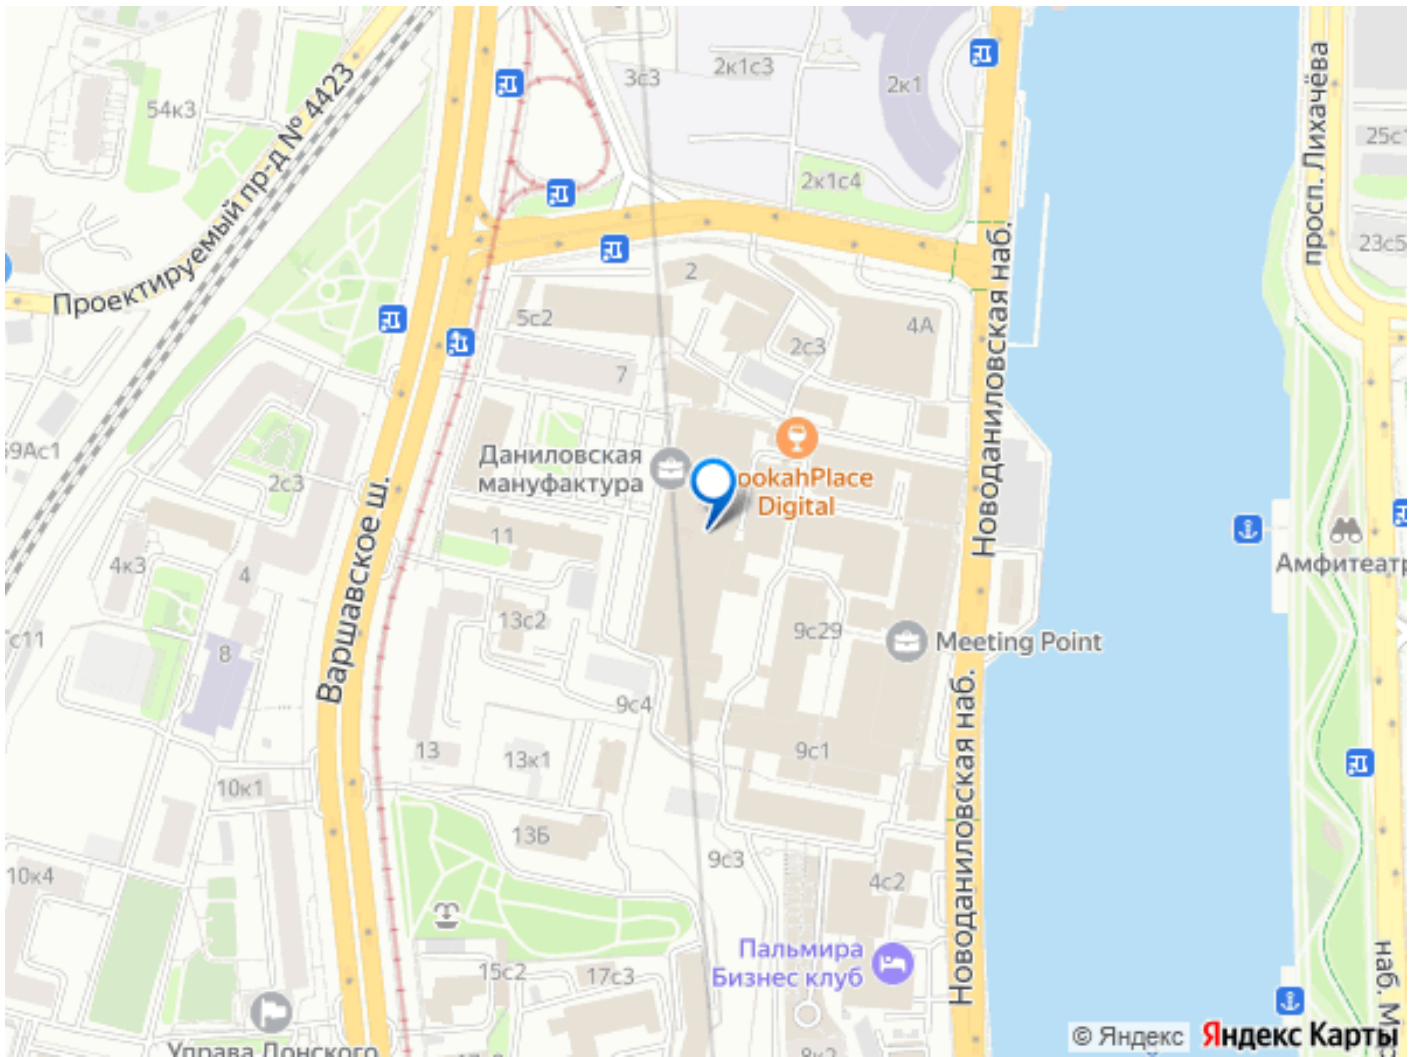

Move.ru - вся недвижимость России