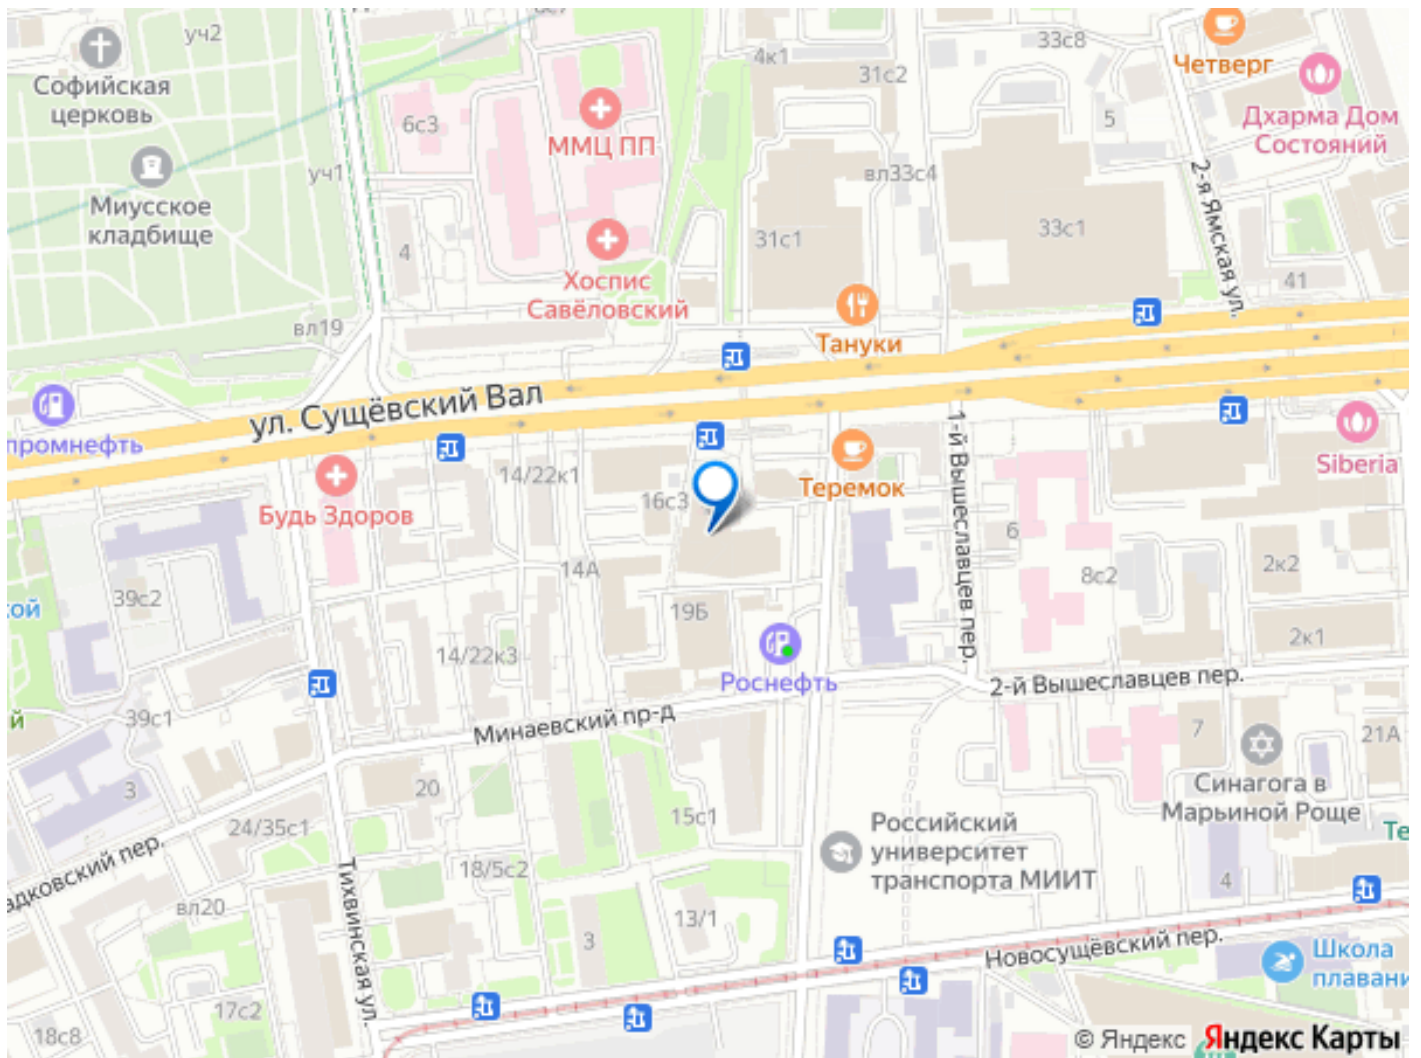

<https://move.ru/objects/9287585211>

**Злата Васнецова, OF RU -
коммерческая недвижимость
79804179231**

для заметок

Охрана: система видео-наблюдения. Метро рядом: м. Савёловская в 8 минутах пешком, м. Марьино в 9 минутах пешком, м. Савёловская в 14 минутах пешком. Этот адрес обслуживает налоговая 15. Парковка наземная. Системы здания: Вентиляция: приточно-вытяжная. Кондиционирование: центральное. Пожарная сигнализация: спринклерная система. Этот лот состоит из нескольких помещений: 1312 кв. м. и 1495 кв. м. >ID объекта - 022901. *Количество рабочих мест рассчитано автоматически: от 4,5 м2 на человека до 8 м2 на человека. Почему клиенты доверяют нам? 1. 12000 объектов коммерческой недвижимости Москвы и Области, включая эксклюзивные и внеыночные. 2. Работаем без комиссии и скрытых платежей. Вы заключаете договор напрямую с собственником. 3. Профессиональное сопровождение: консультации на каждом этапе, помощь в подборе оптимального решения для вашего бизнеса. 4. 17 лет опыта в коммерческой недвижимости. Не тратьте время, доверьте поиски нам! Позвоните, и мы оперативно организуем просмотр или подготовим подборку объектов.