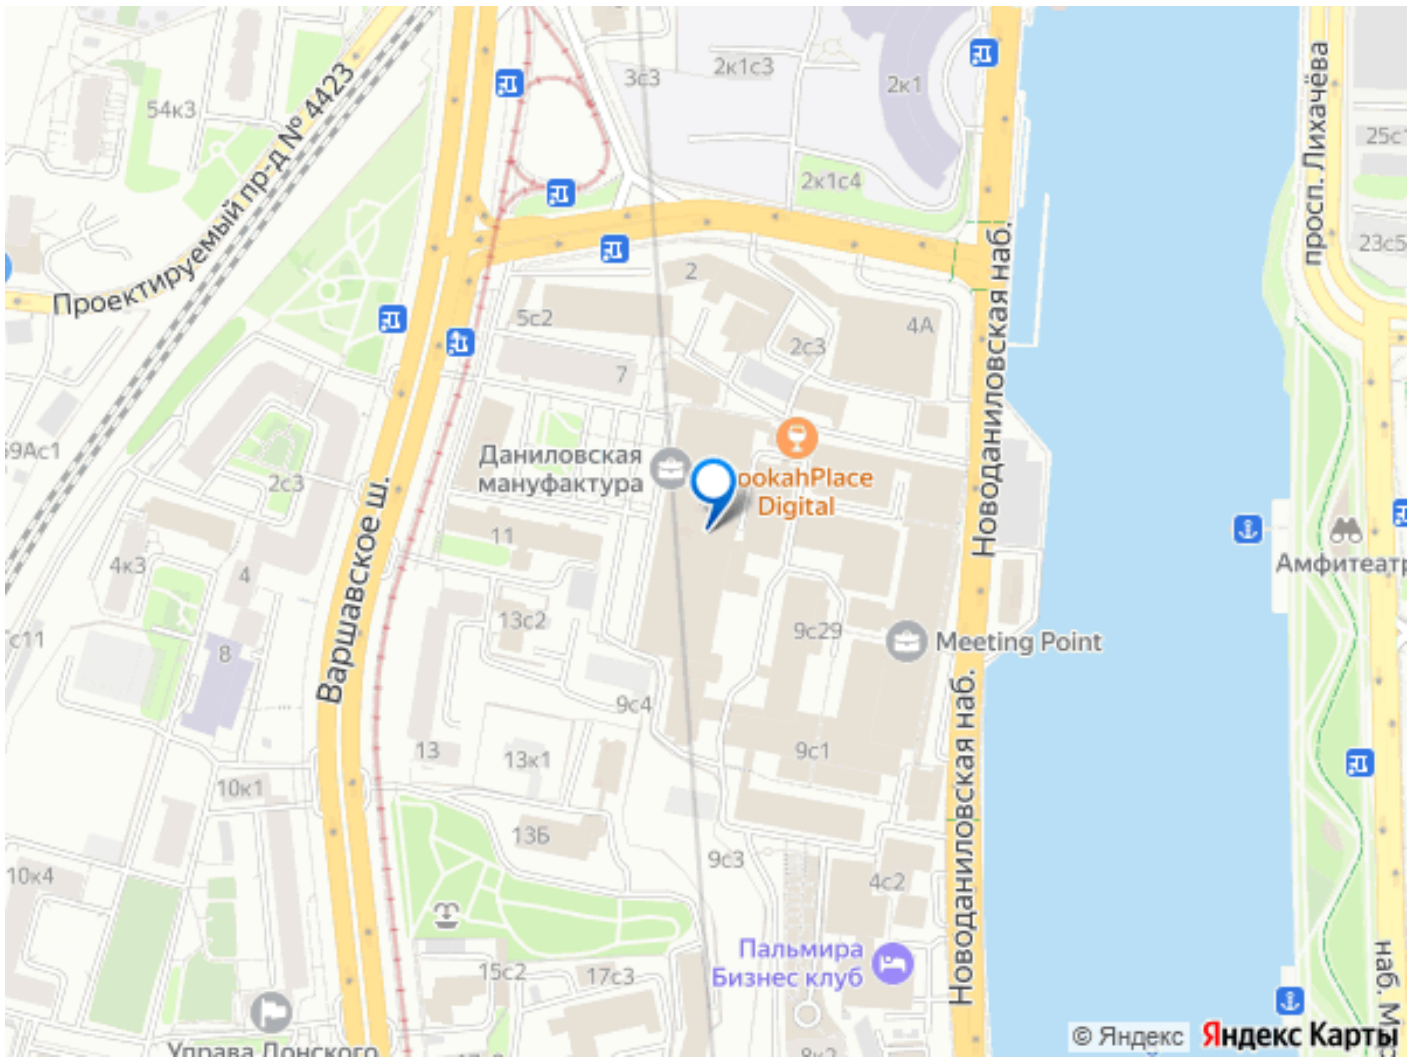

Move.ru - вся недвижимость России