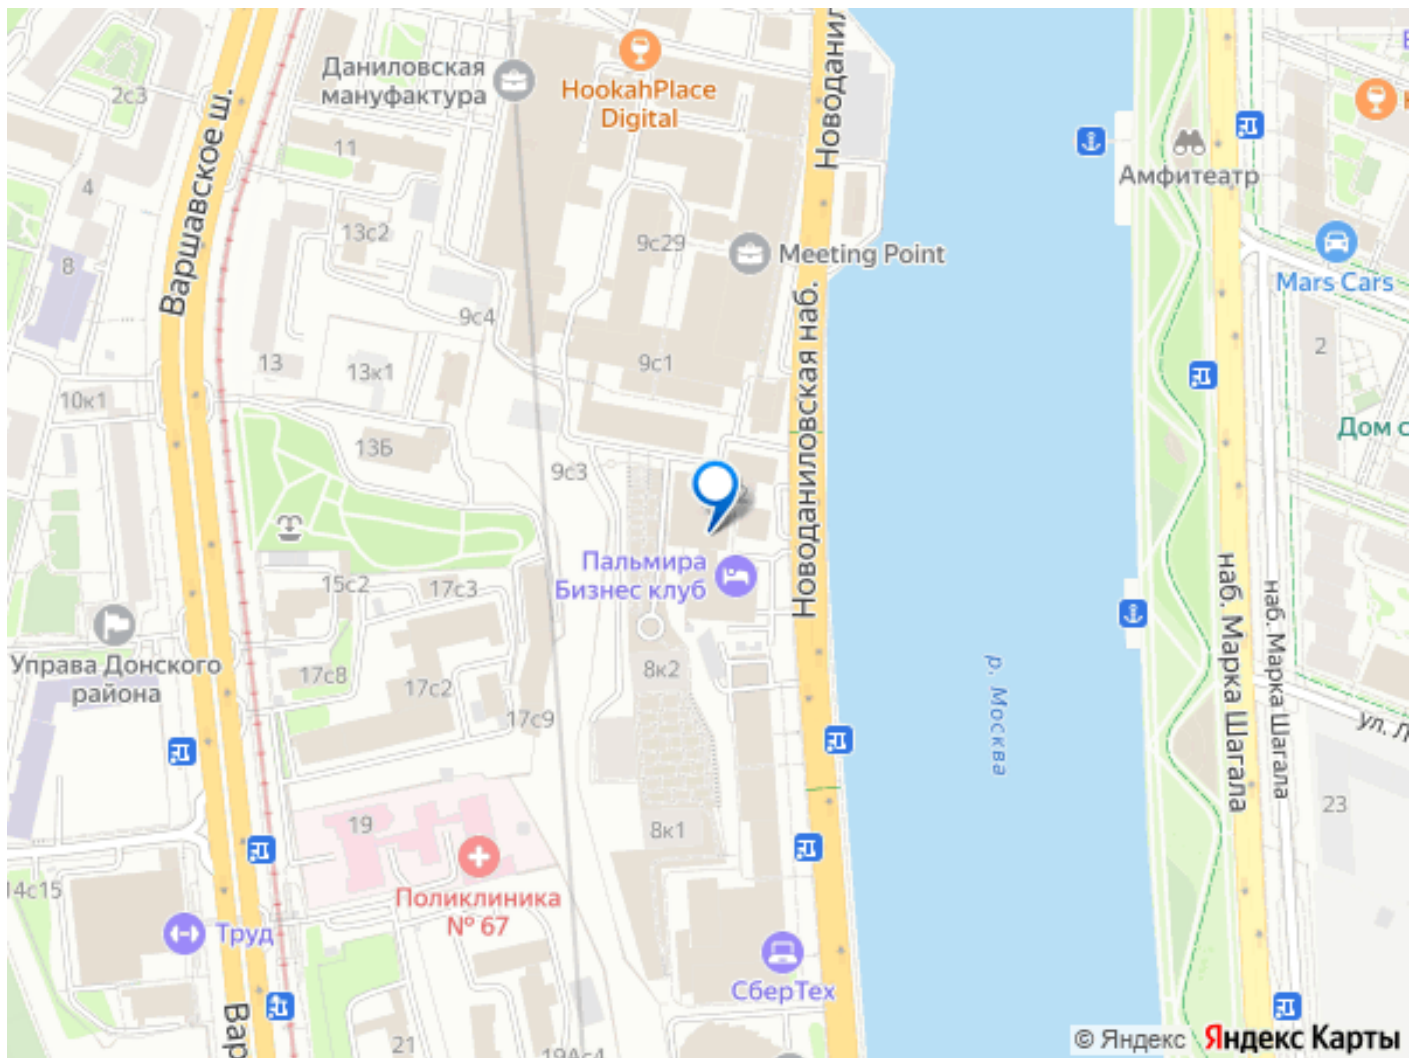

Move.ru - вся недвижимость России