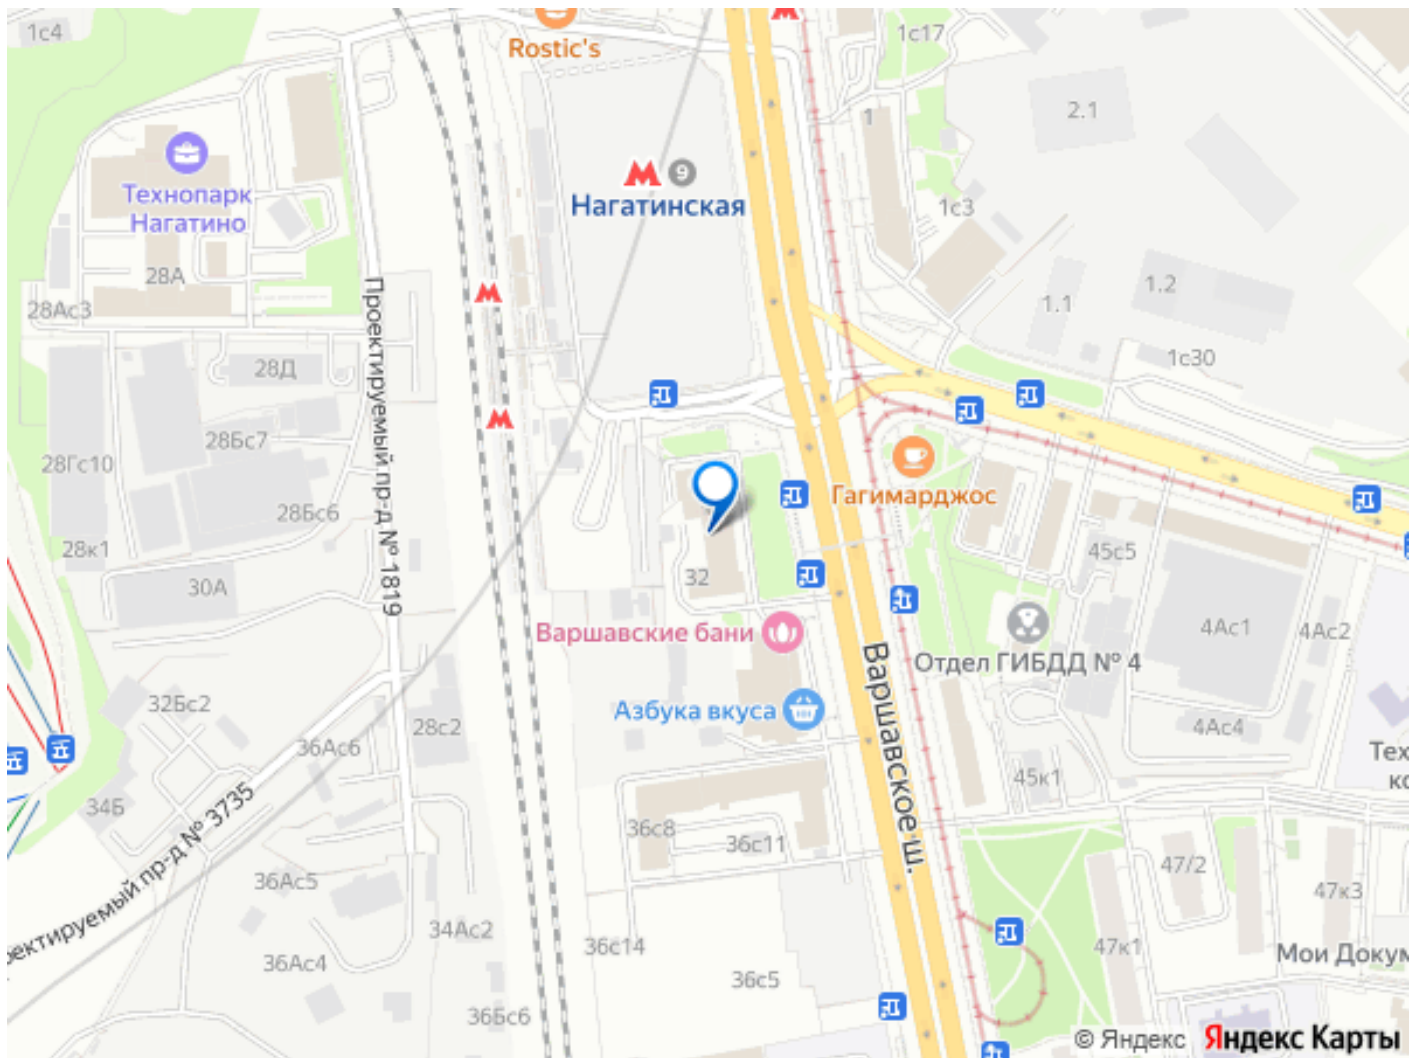

Move.ru - вся недвижимость России