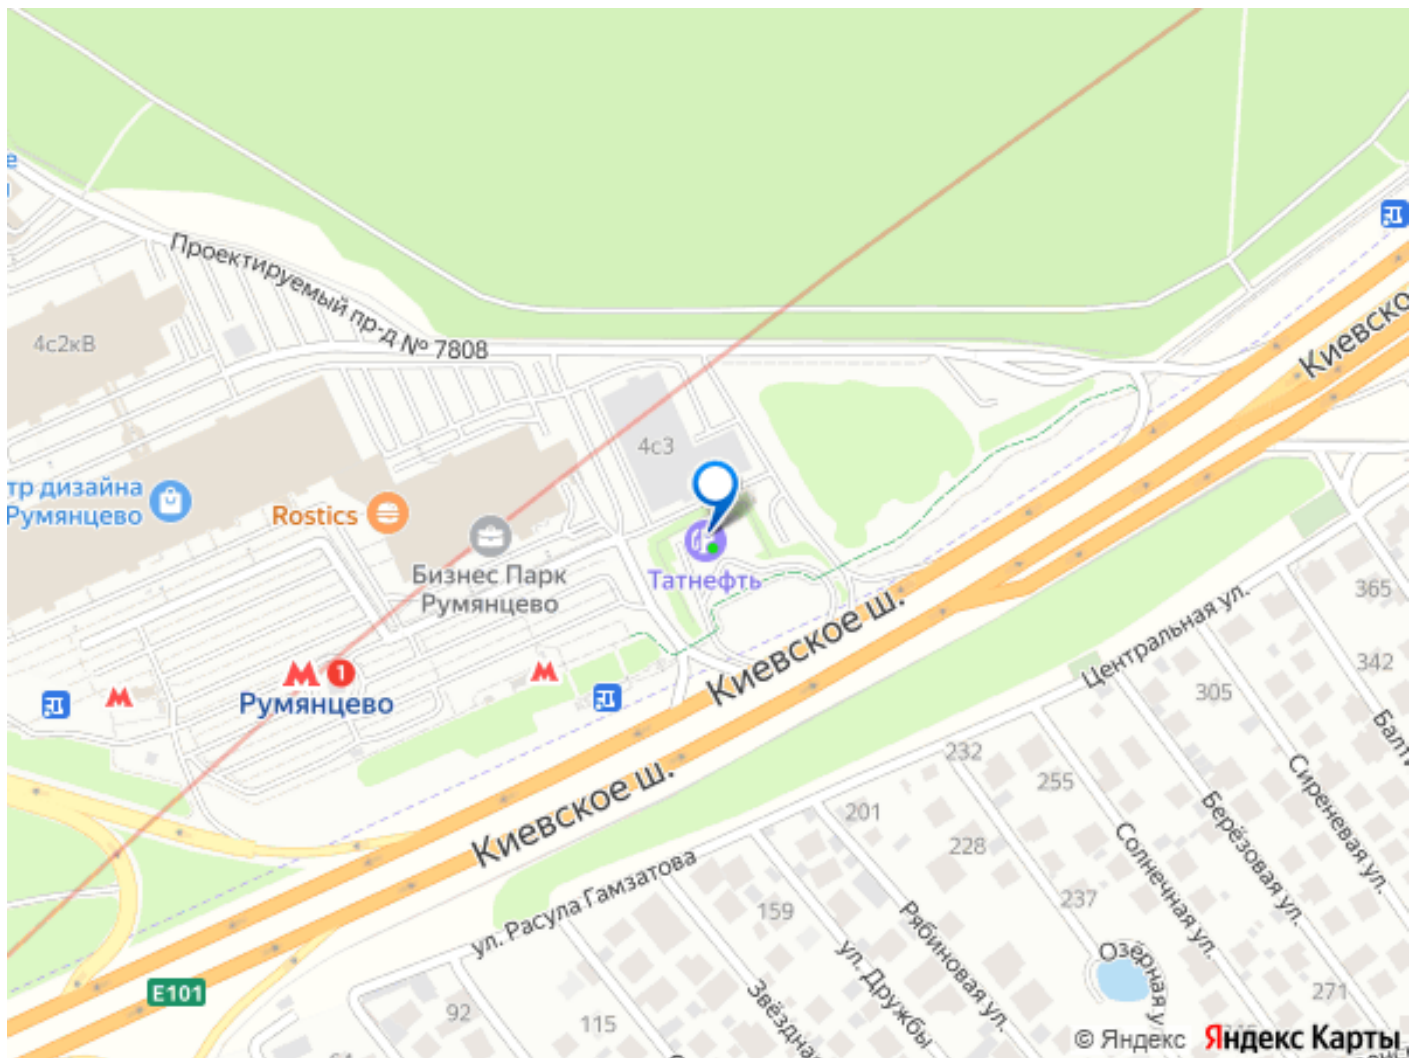

Move.ru - вся недвижимость России