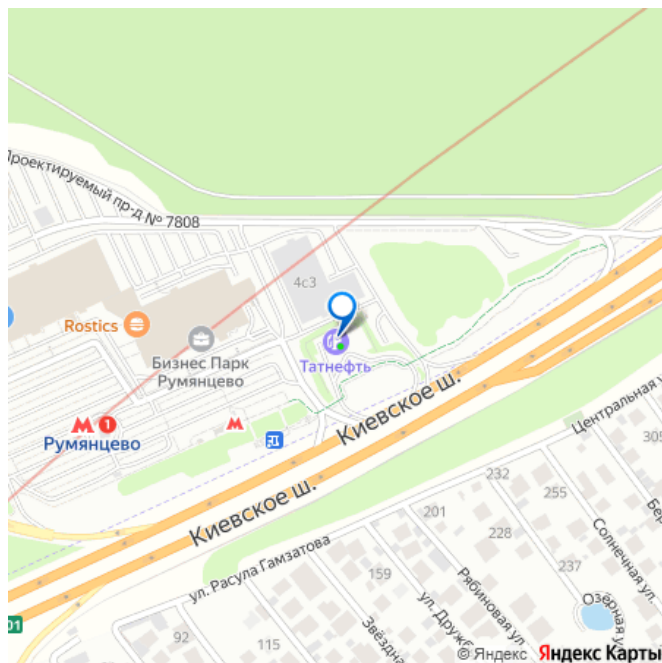

Москва, Киевское шоссе, 22-й км, 4А

496 800 ₺

Москва, Киевское шоссе, 22-й км, 4А

Округ

[ЗАО, район Тропарёво-Никулино](#)

Офис

Общая площадь

310.5 м²

Детали объекта

Тип сделки

Сдаю

Раздел

[Коммерческая недвижимость](#)

Описание

Сдается в аренду офисное помещение на 8 этаже в бизнес-парке Румянцево, В класса, который находится по адресу: Киевское шоссе, 22-й км (п. Московский), д. 4, стр. 1, корпус А. Пешая доступность до станций метро Румянцево, Саларьево, Тропарево. Удобный выезд на МКАД по Киевскому шоссе. Помещение под чистовую отделку, кабинетная планировка. Приточно-вытяжная система вентиляции, сплит-системы. В наличии наземная парковка. Арендные каникулы и ставка подлежат обсуждению.

<https://move.ru/objects/9286743132>

Журавлёва Валерия, Officepoints

79890483561

для заметок