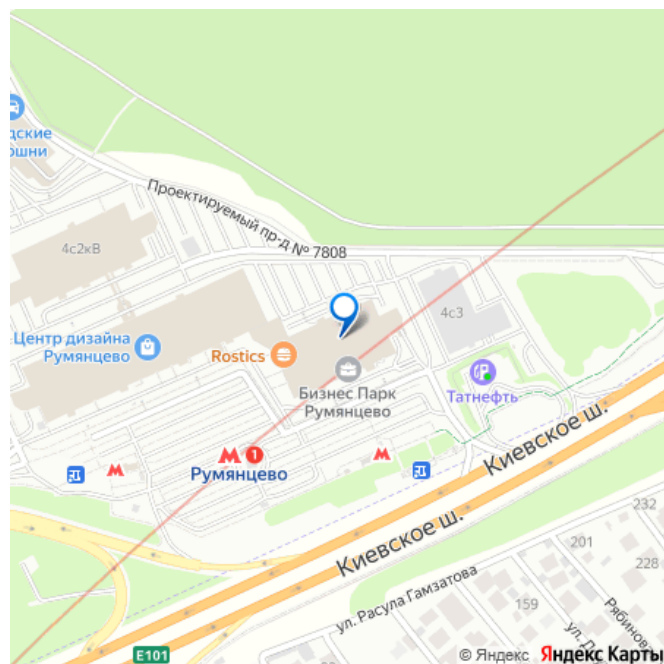

Создано: 09.04.2026 в 17:08

Обновлено: 09.04.2026 в 18:26

Москва, Киевское шоссе, 22-й км, 4с1кБ

310 500 ₺

Москва, Киевское шоссе, 22-й км, 4с1кБ

Округ

[ЗАО, район Тропарёво-Никулино](#)

Офис

Общая площадь

310.5 м²

Детали объекта

Тип сделки

Сдаю

Раздел

[Коммерческая недвижимость](#)

Описание

Аренда офиса 1 мин. от м. Румянцево
Офисное помещение кабинетной планировки, требует косметического ремонта, установлены системы АПС и сплинкерного пожаротушения. Пол - ковролин, стены - гипсокартон, потолок - армстронг. 50 м от метро «Румянцево» 500 метров от МКАД
Отличная инфраструктура Есть бесплатная парковка для сотрудников! Близость к международному аэропорту Внуково
Максимум возможностей Гибкая планировка — создавайте пространство под свои нужды
Возможность индивидуальной перепланировки Круглосуточный доступ — работайте в удобное время Юридическая

<https://move.ru/objects/9293521062>

Бизнес-парк Румянцево, Бизнес-парк Румянцево

79855618382

для заметок