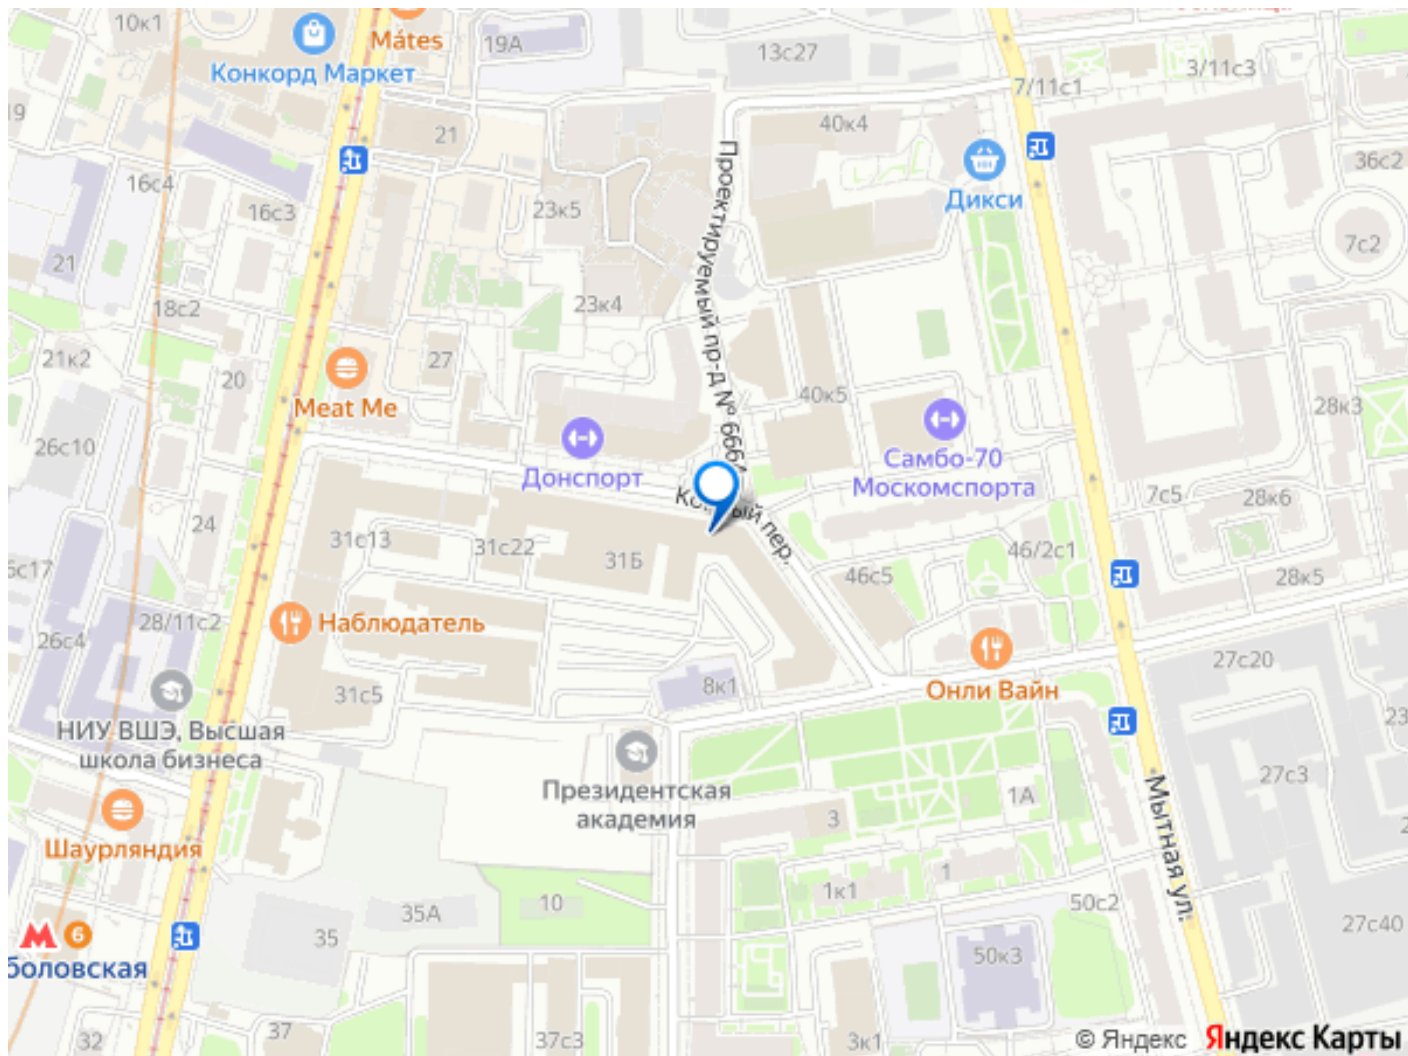

<https://move.ru/objects/9287606363>

**Белла Иванова, OF RU - коммерческая
недвижимость**

79804179231

для заметок

центральное. Охрана: система видеонаблюдения. Пожарная сигнализация: датчики пожаротушения. Бизнес-парк Шаболовка-31 класса В расположен у метро Шаболовская, недалеко от Ленинского проспекта с выездом на ТТК и Садовое кольцо. Парковка на территории комплекса вмещает более 700 машин. Инфраструктура включает два ресторана, бюджетную столовую с бизнес-ланчами, частную пивоварню, химчистку, салон красоты, аптеку, точку с фермерскими продуктами и банкоматы. Комплекс выполнен в современном стиле с преобладанием стекла и металла, панорамные окна создают светлые рабочие пространства. В пешей доступности — кафе, Нескучный сад и набережная Москва-реки. Бизнес-центр оборудован современными инженерными системами. Юридические адреса обслуживаются в налоговой 25. Звоните или пишите в чат - организуем просмотр в день обращения и направим презентацию по объекту. Бесплатно разработаем планировку под вашу команду, рассчитаем оптимальную рассадку и зонирование. *Количество рабочих мест рассчитано автоматически: от 4,5 до 12 м² на человека. ID объекта: 029201