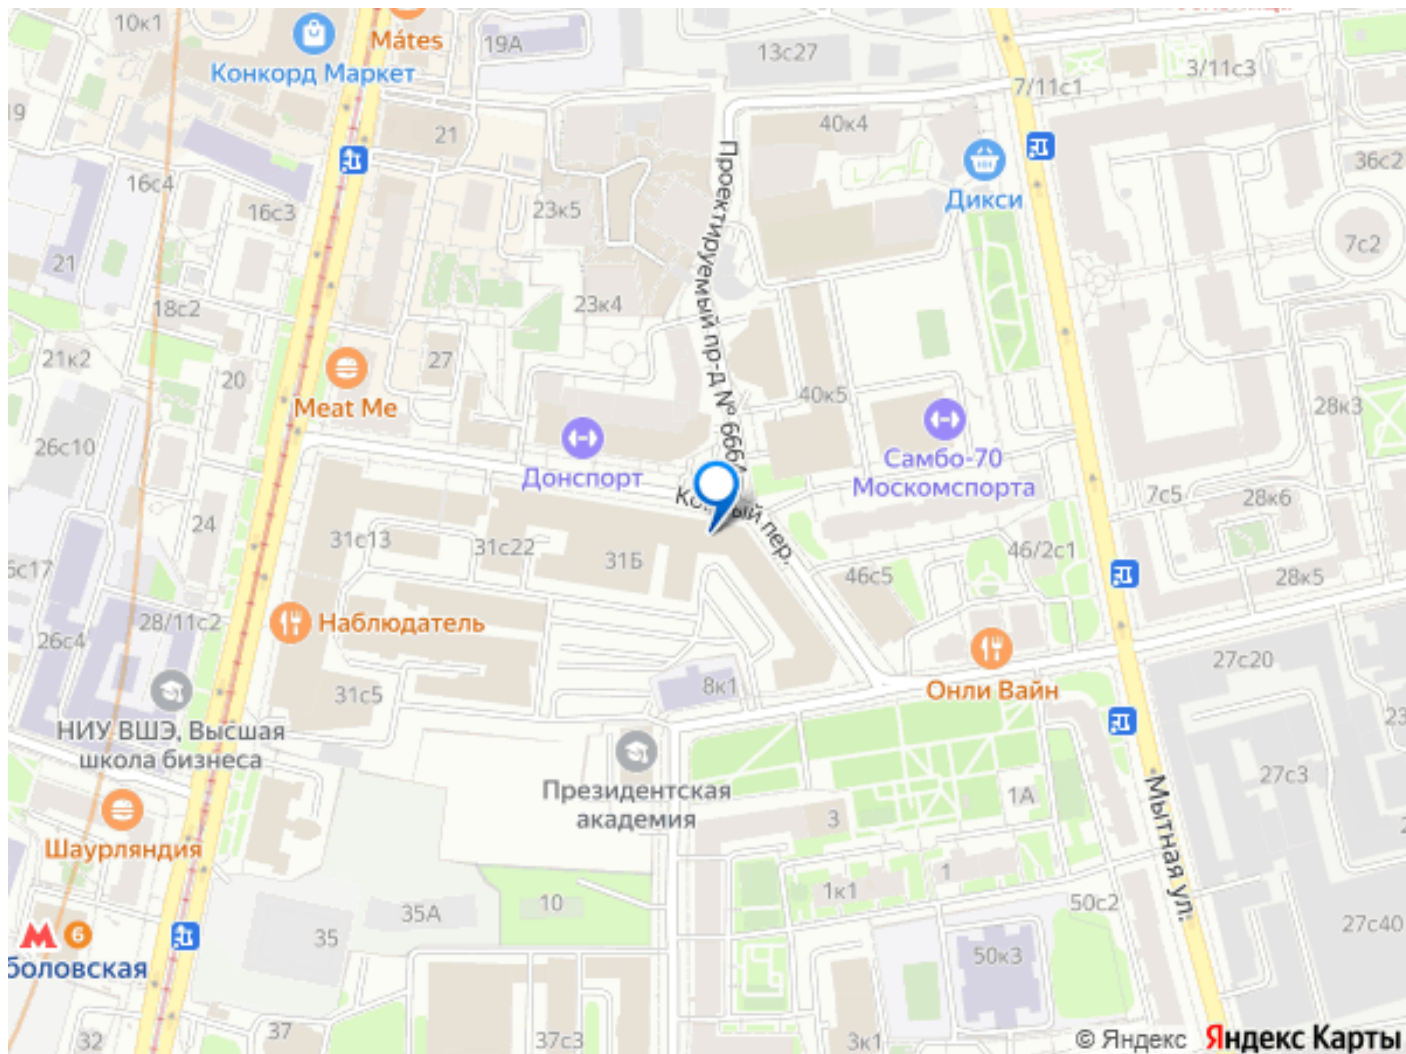

<https://move.ru/objects/9287606411>

**Белла Иванова, OF RU - коммерческая
недвижимость**

79804179231

для заметок

центральное. Охрана: система видеонаблюдения. Пожарная сигнализация: датчики пожаротушения. Бизнес-парк Шаболовка-31 класса В расположен у метро Шаболовская, недалеко от Ленинского проспекта с выездом на ТТК и Садовое кольцо. Парковка на территории комплекса вмещает более 700 машин. Инфраструктура включает два ресторана, бюджетную столовую с бизнес-ланчами, частную пивоварню, химчистку, салон красоты, аптеку, точку с фермерскими продуктами и банкоматы. Комплекс выполнен в современном стиле с преобладанием стекла и металла, панорамные окна создают светлые рабочие пространства. В пешей доступности — кафе, Нескучный сад и набережная Москва-реки. Бизнес-центр оборудован современными инженерными системами. Юридические адреса обслуживаются в налоговой 25. Звоните или пишите в чат - организуем просмотр в день обращения и направим презентацию по объекту. Бесплатно разработаем планировку под вашу команду, рассчитаем оптимальную рассадку и зонирование. *Количество рабочих мест рассчитано автоматически: от 4,5 до 12 м² на человека. ID объекта: 029226