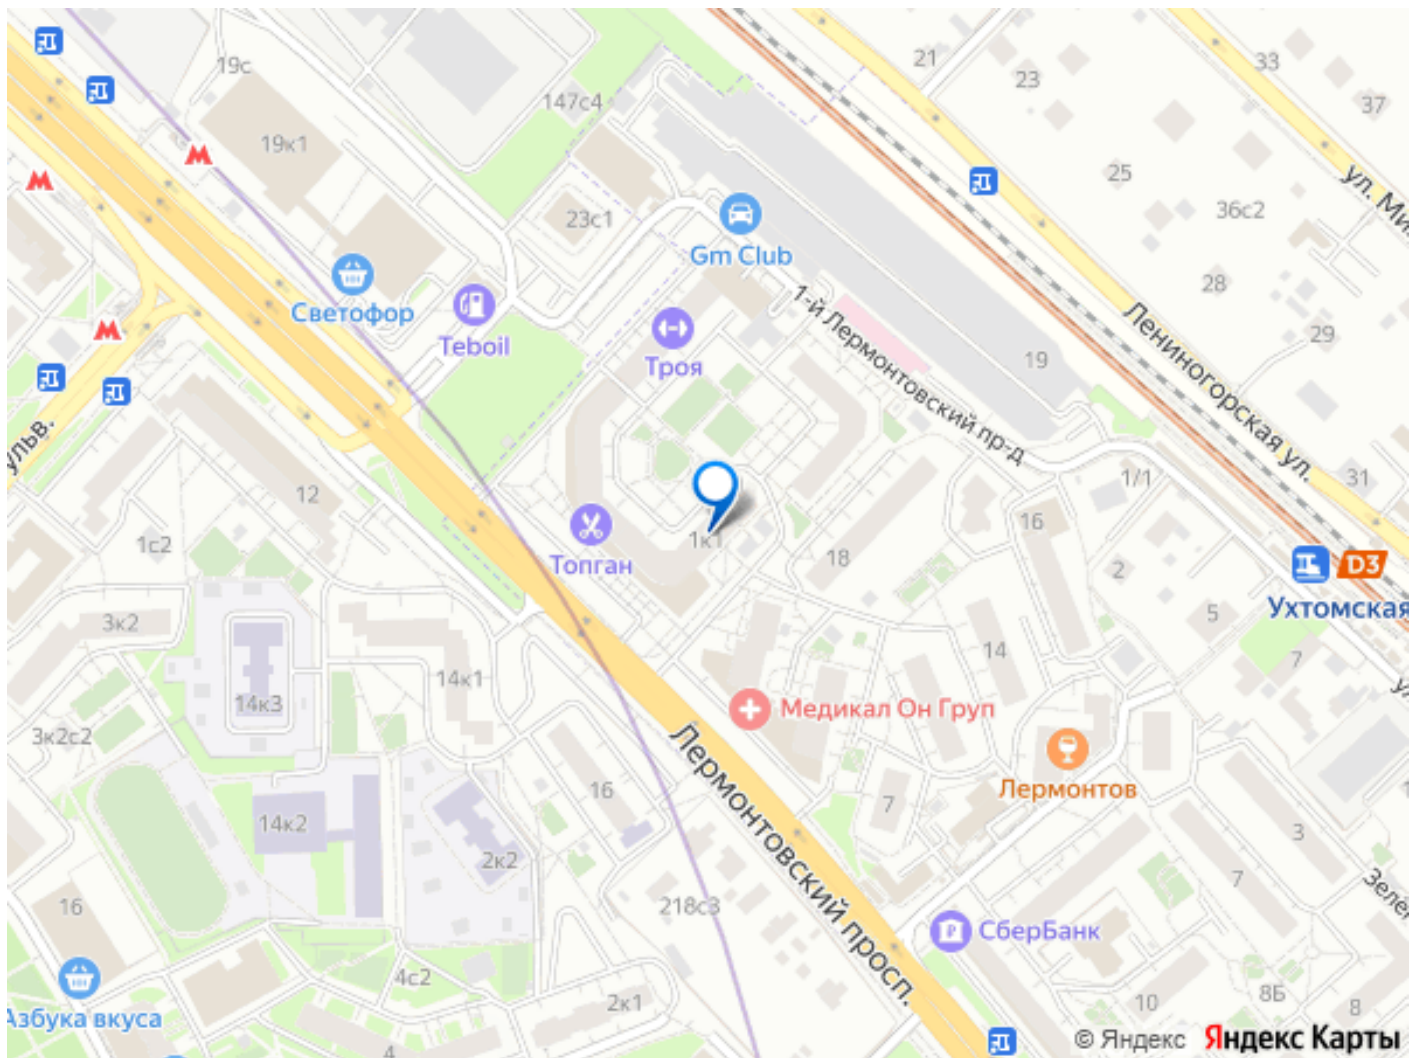

Move.ru - вся недвижимость России