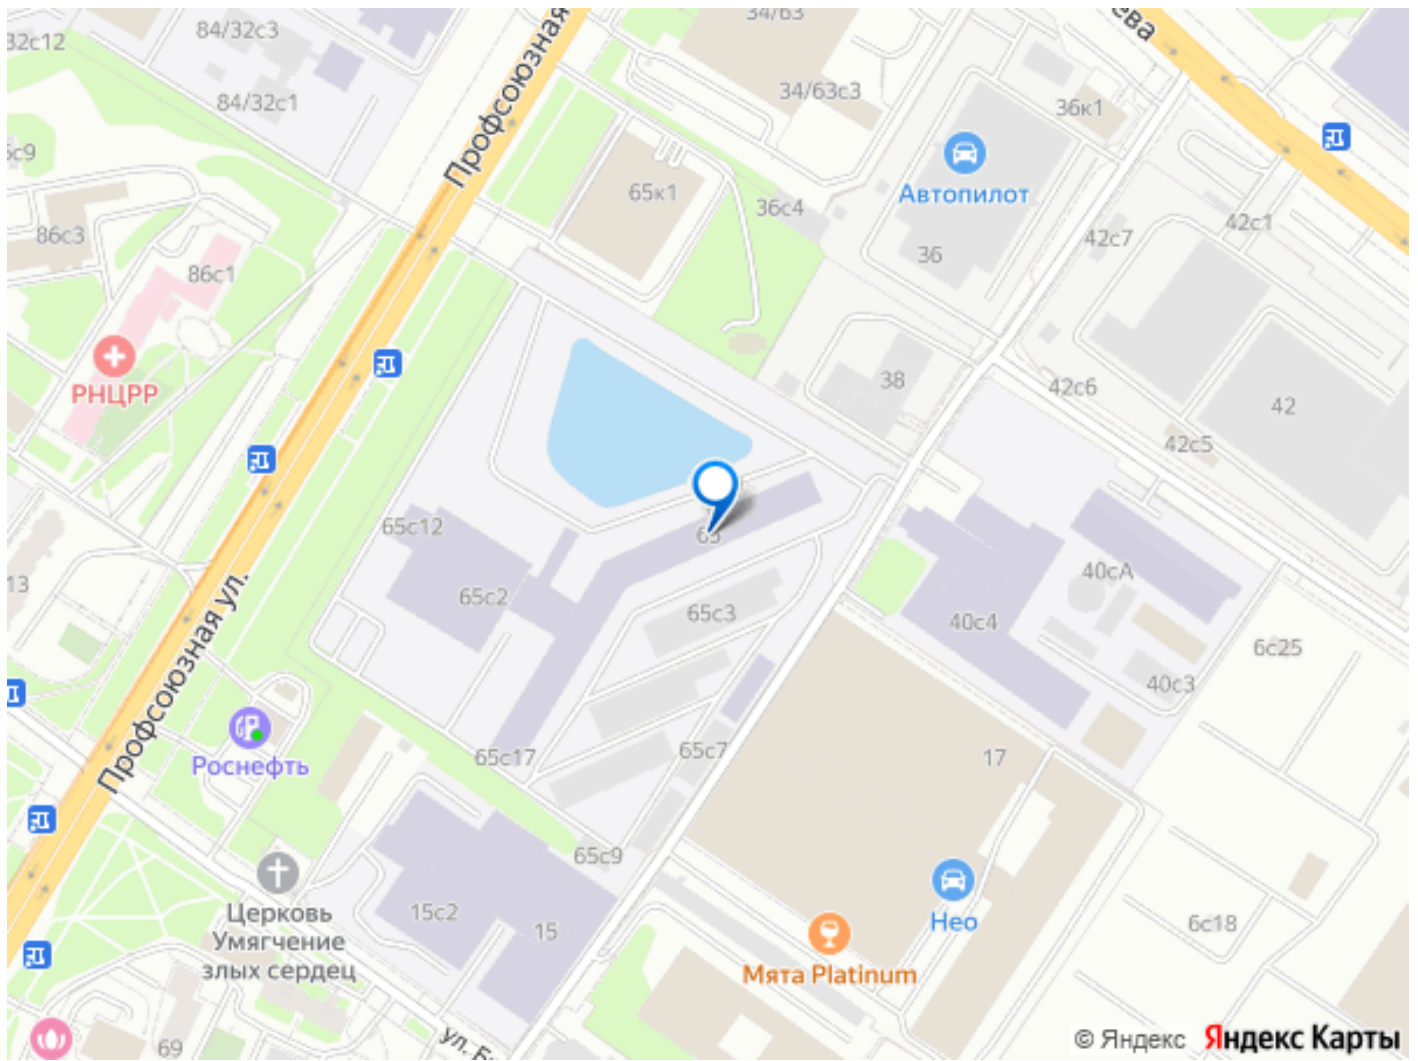

Move.ru - вся недвижимость России