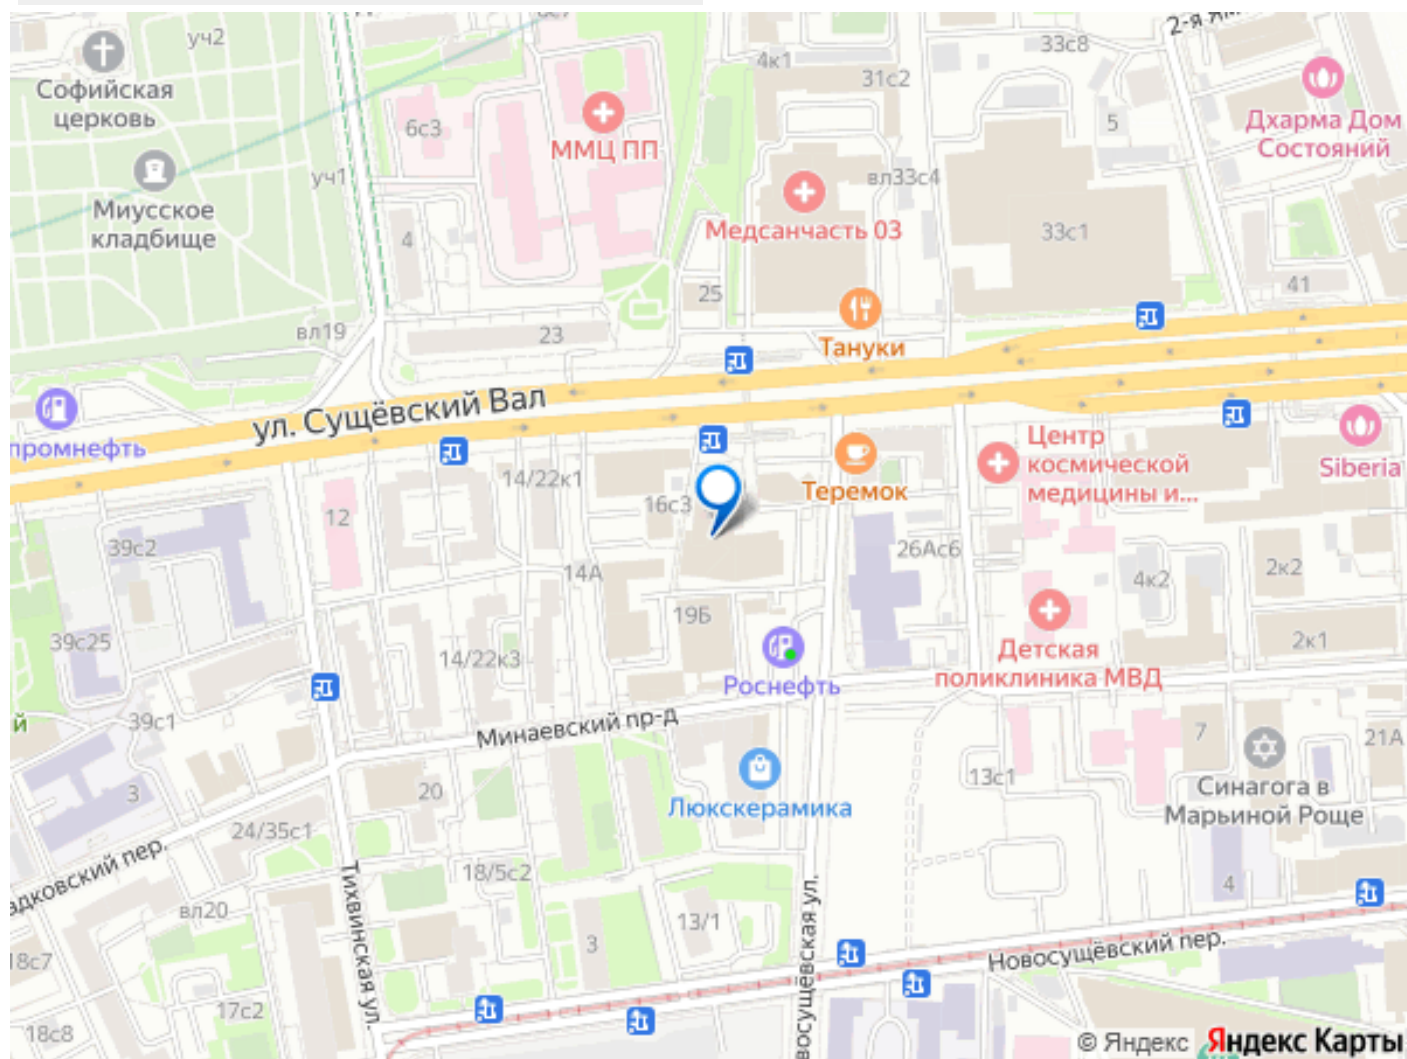

Move.ru - вся недвижимость России