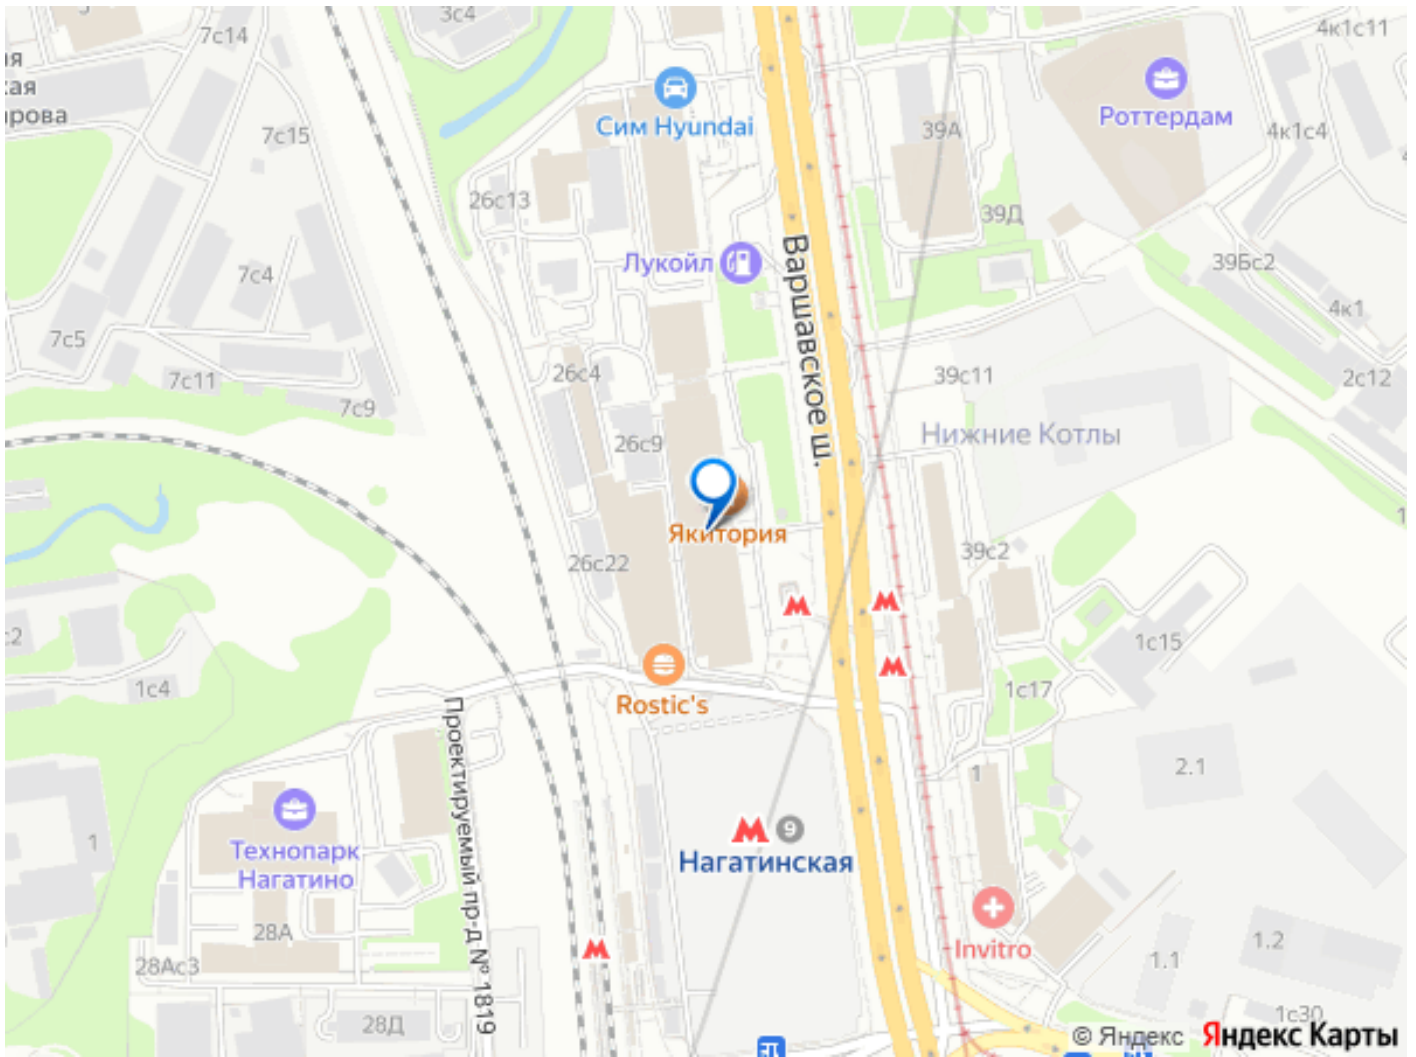

Move.ru - вся недвижимость России