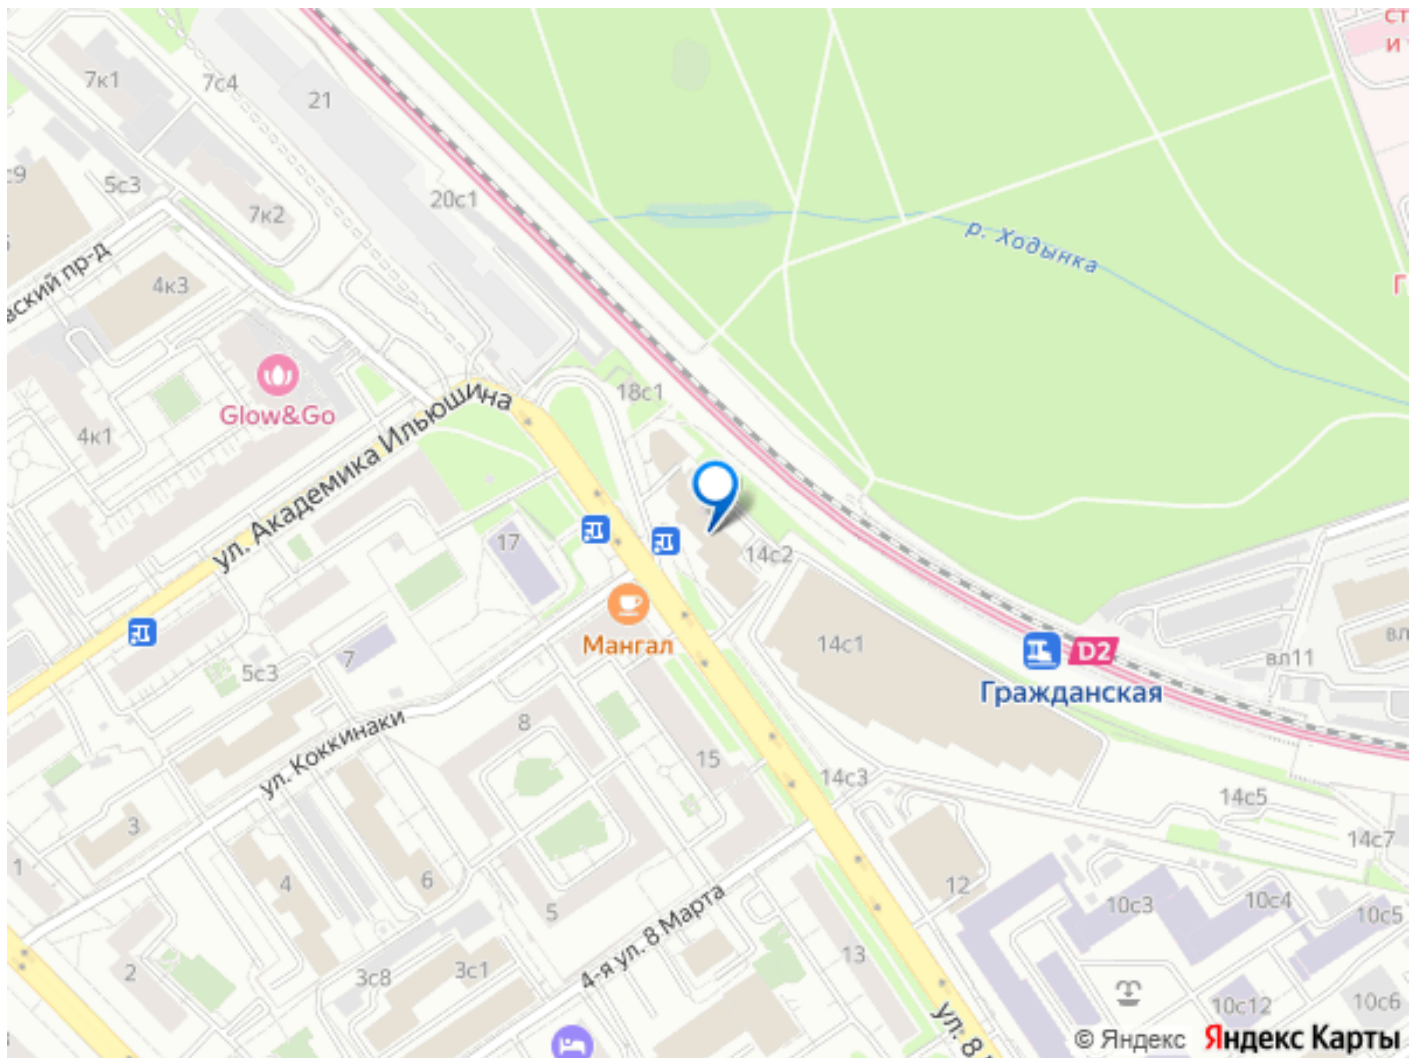

<https://move.ru/objects/9293353202>

**Вероника Петрова, OF RU -
коммерческая недвижимость
79804179231**

для заметок

Кондиционирование: центральное. Охрана: круглосуточная охрана здания. Пожарная сигнализация: спринклерная система. Кулон Билдинг — бизнес-центр класса А, выполненный в стиле хайтек: фасад оформлен ярко-красными плитами и панорамным остеклением. Ближайшая станция метро — Аэропорт и Гражданская (D2), на автомобиле удобно выехать на Ленинградский проспект. Доступна наземная парковка на 90 мест и подземная на 16 мест. В здании работают кафе, ресторан, банкомат, аптека и салон красоты. В пешей доступности расположены Тимирязевский парк и ТЦ Галерея Аэропорт. Бизнес-центр оборудован современными инженерными системами. Юридические адреса обслуживаются в налоговой 13. Звоните или пишите в чат - организуем просмотр в день обращения и направим презентацию по объекту. Бесплатно разработаем планировку под вашу команду, рассчитаем оптимальную рассадку и зонирование. *Количество рабочих мест рассчитано автоматически: от 4,5 до 12 м² на человека. ID объекта: 103516