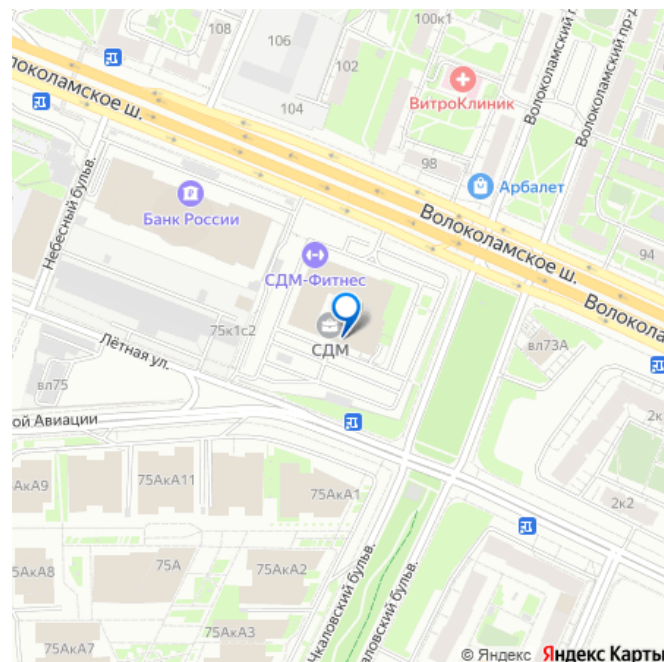

Создано: 05.12.2025 в 12:48

Обновлено: 06.04.2026 в 11:34

Москва, Волоколамское шоссе, 73

132 818 ₺

Москва, Волоколамское шоссе, 73

Округ

[СЗАО, район Покровское-Стрешнево](#)

Офис

Общая площадь

37.1 м²

Детали объекта

Тип сделки

Сдаю

Раздел

[Коммерческая недвижимость](#)

Описание

Предлагаем в аренду современный офис, кабинетной планировки, площадью 37,1 кв. м. Помещение после ремонта. По запросу может быть оборудовано мебелью. БЦ СДМ расположен в 5-ми минутах ходьбы от метро Тушинская. На территории БЦ имеется вместительная наземная парковка, удобный въезд с Волоколамского шоссе.

Предоставляются почтовые услуги и возможность размещения наружной и внутренней рекламы. На территории БЦ расположены: - головной офис ПАО «СДМ-Банка», - конференц-зал, - переговорные, - столовая, - кафе, - стоматология, - фитнес клуб, - салон красоты, - аптека, - нотариус, -

<https://move.ru/objects/9287200945>

Агент

**79339381384,7923078
7011**

для заметок