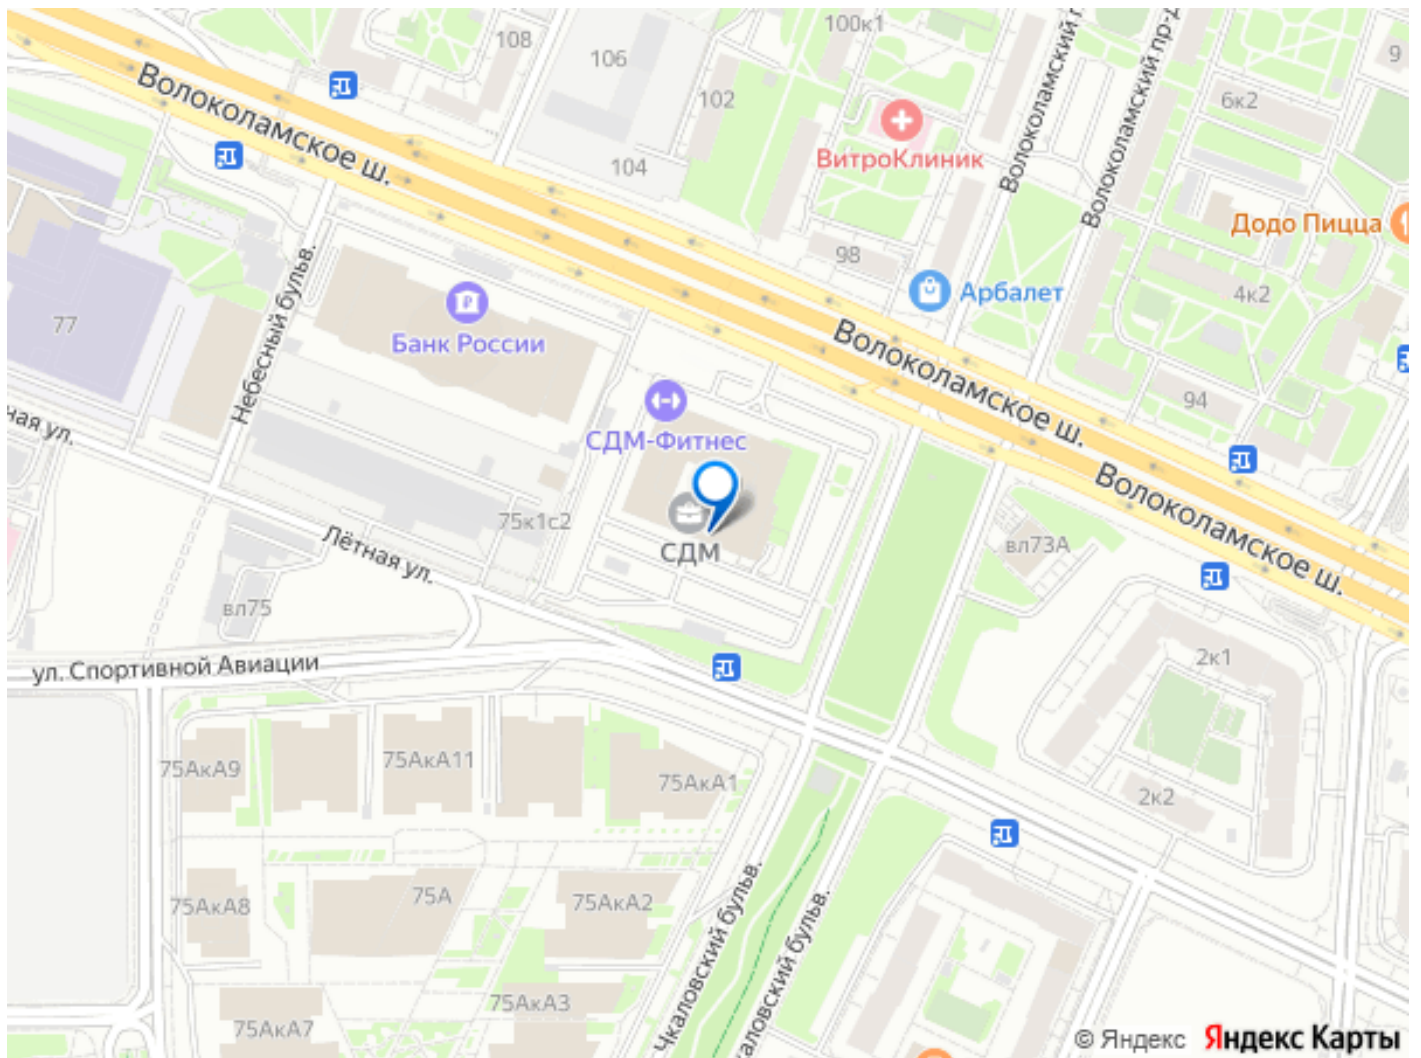

Move.ru - вся недвижимость России