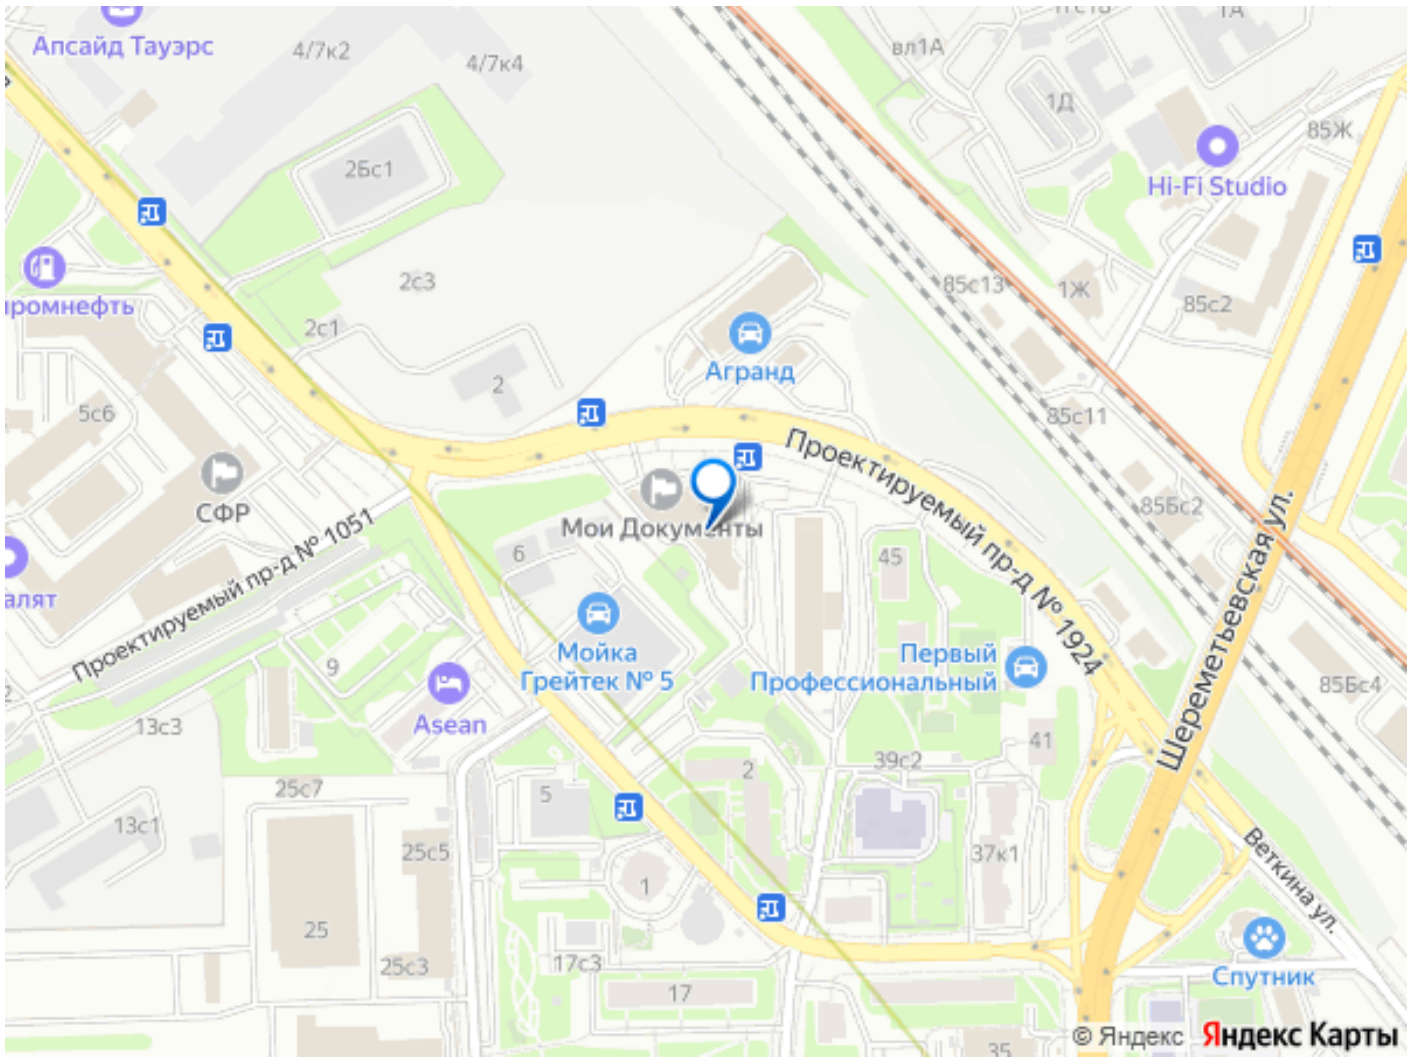

Move.ru - вся недвижимость России