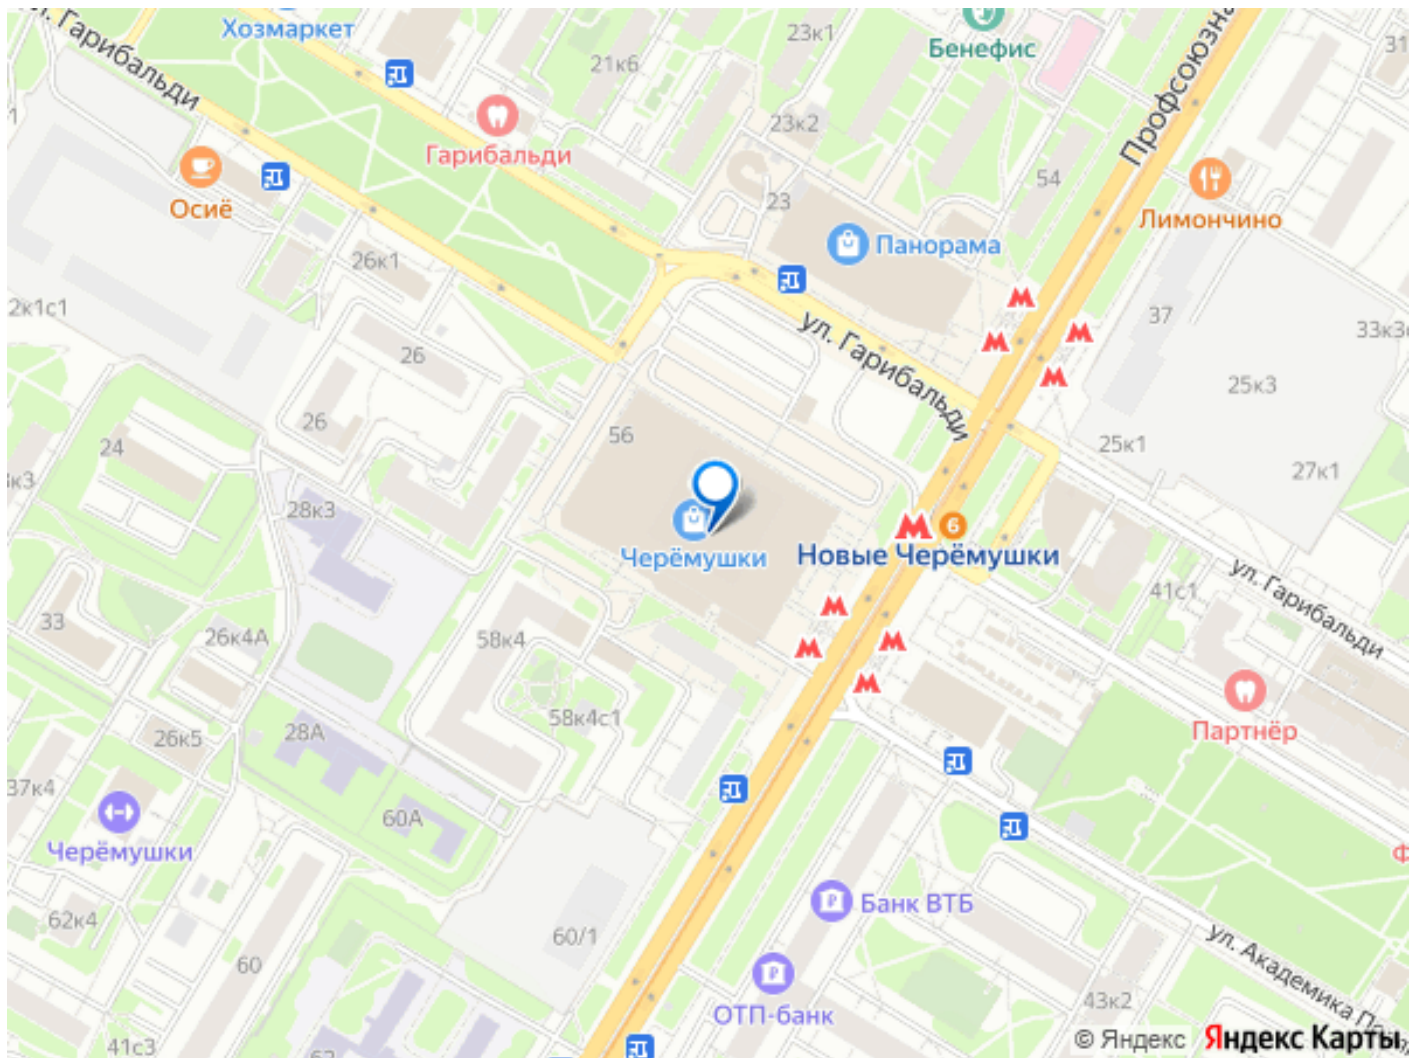

Move.ru - вся недвижимость России