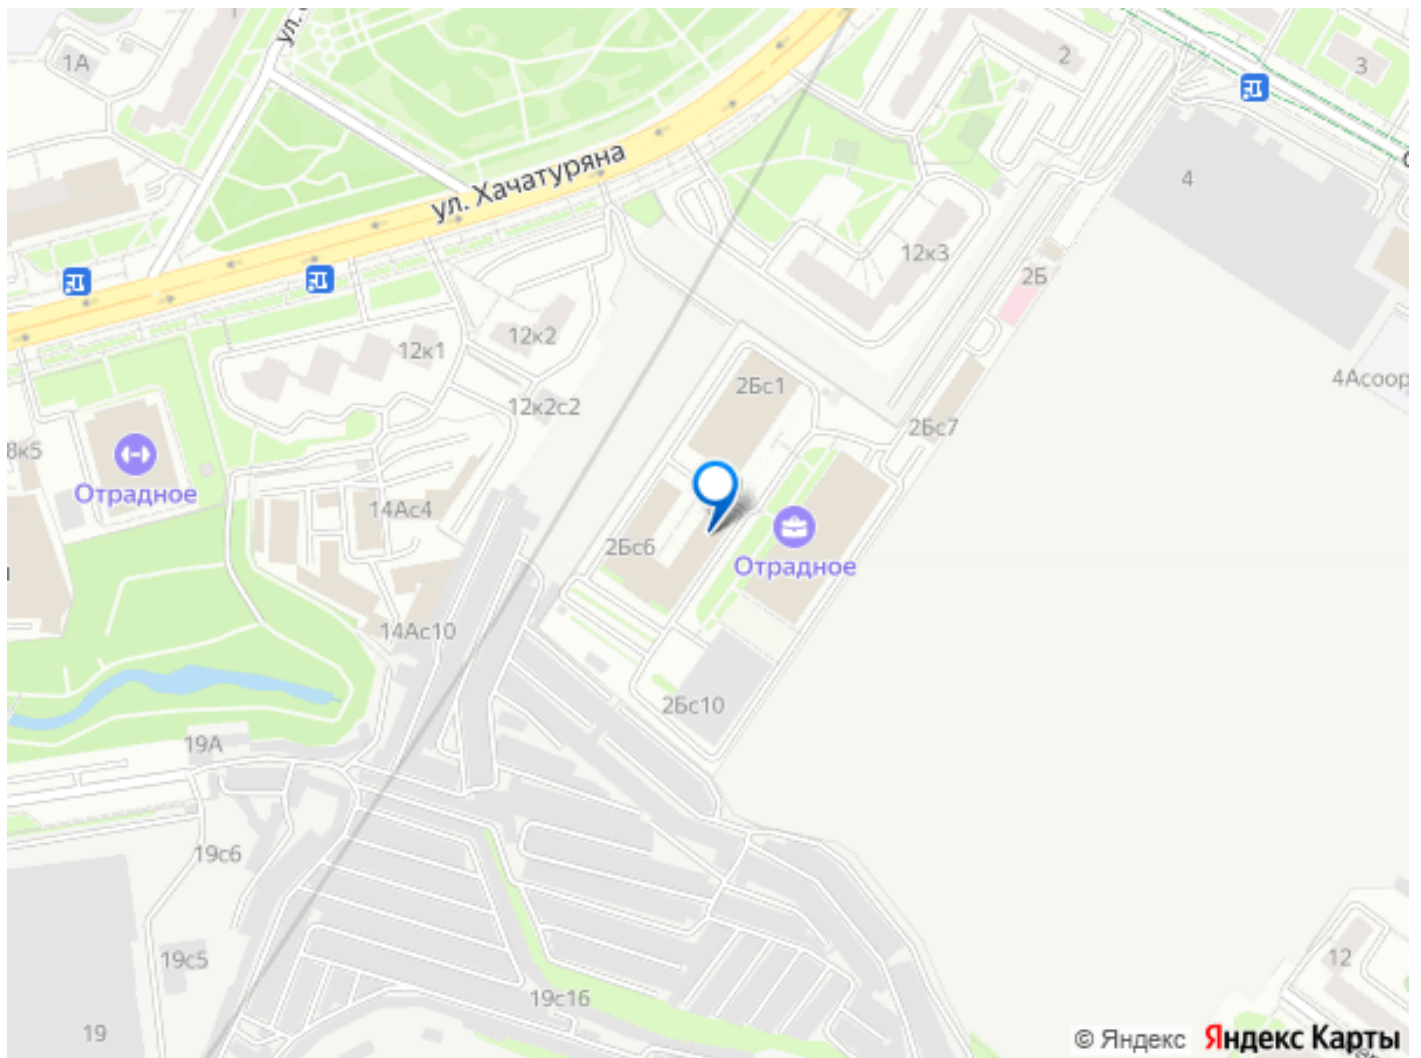

🕒 Создано: 29.01.2026 в 10:09

🔄 Обновлено: 01.04.2026 в 10:19

Москва, Отрадная улица, 2БС6

1 284 983 ₺

Москва, Отрадная улица, 2БС6

Округ

[СВАО, район Отрадное](#)

Улица

<https://move.ru/objects/9288521472>

**Ирина Новикова, OF RU -
коммерческая недвижимость
79804179231**

для заметок

приточно-вытяжная. Кондиционирование: центральное. Охрана: круглосуточная охрана здания. Пожарная сигнализация: датчики пожаротушения. Технопарк Отрадное — бизнес-парк класса В, объединяющий несколько корпусов с общей благоустроенной территорией, включающей: собственный мини-детский сад, фитнес-центр, ресторан с летней террасой, кофейни и многофункциональную спортплощадку. Для велосипедистов и мотоциклистов предусмотрены раздевалки и душевые. Ближайшая станция метро — Отрадное, удобный выезд на Алтуфьевское шоссе и СВХ. Предусмотрена наземная парковка на 602 места и подземная на 182 места. В пешей доступности находится парк Отрада. Бизнес-центр оборудован современными инженерными системами и 7 пассажирскими лифтами. Юридические адреса обслуживаются в налоговой 15. Звоните или пишите в чат - организуем просмотр в день обращения и направим презентацию по объекту. Бесплатно разработаем планировку под вашу команду, рассчитаем оптимальную рассадку и зонирование. *Количество рабочих мест рассчитано автоматически: от 4,5 до 12 м² на человека. ID объекта: 100879