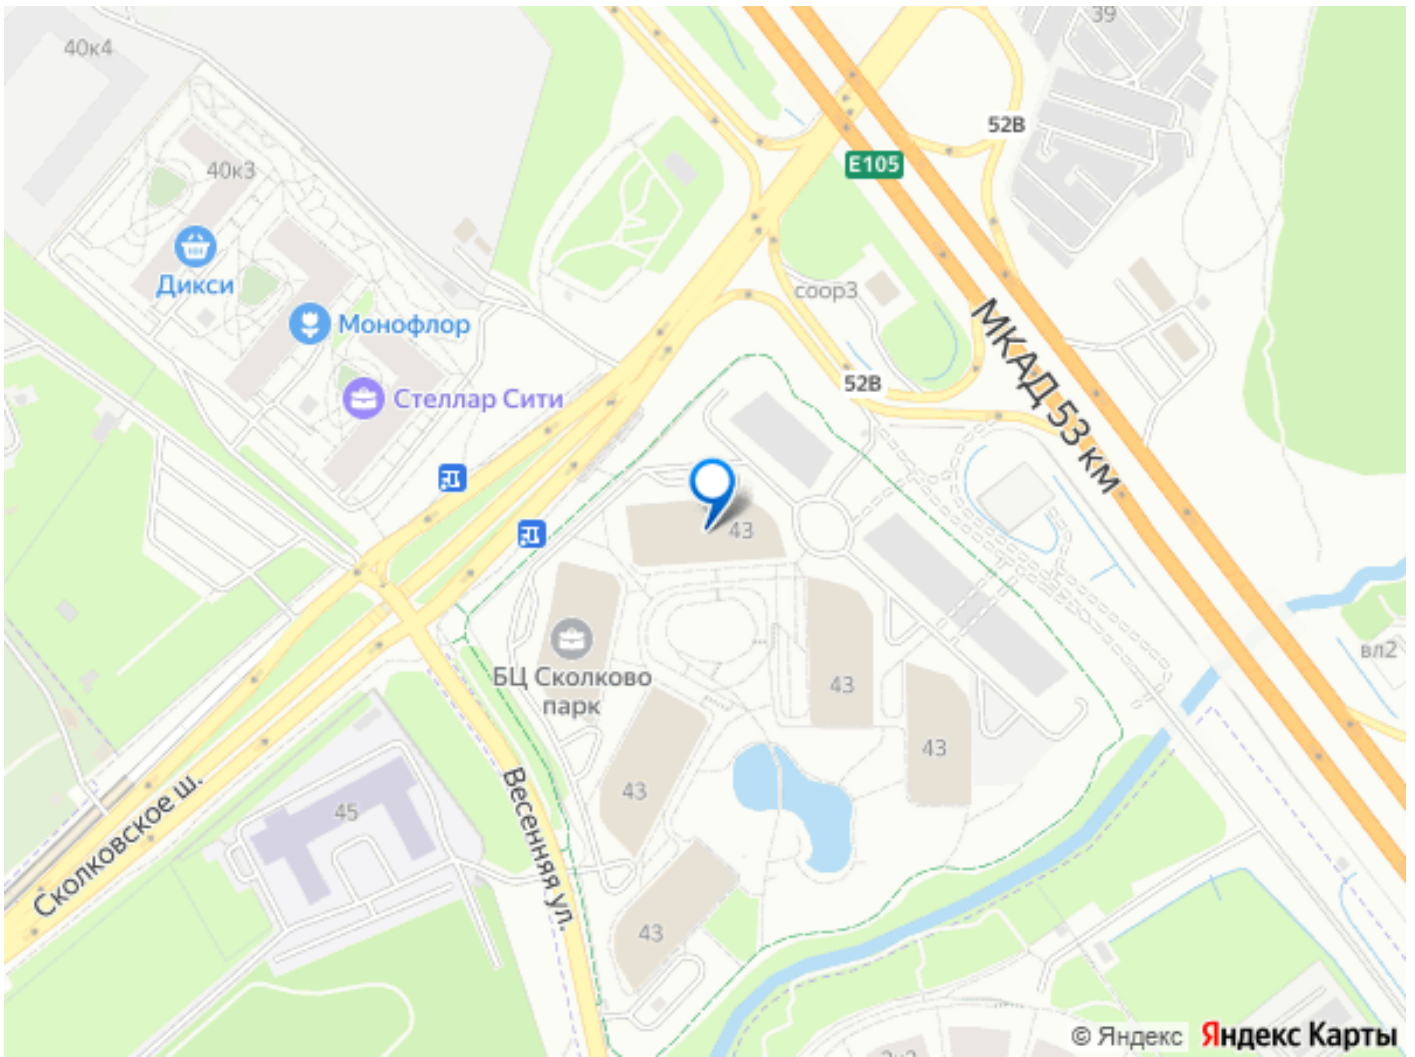

Move.ru - вся недвижимость России