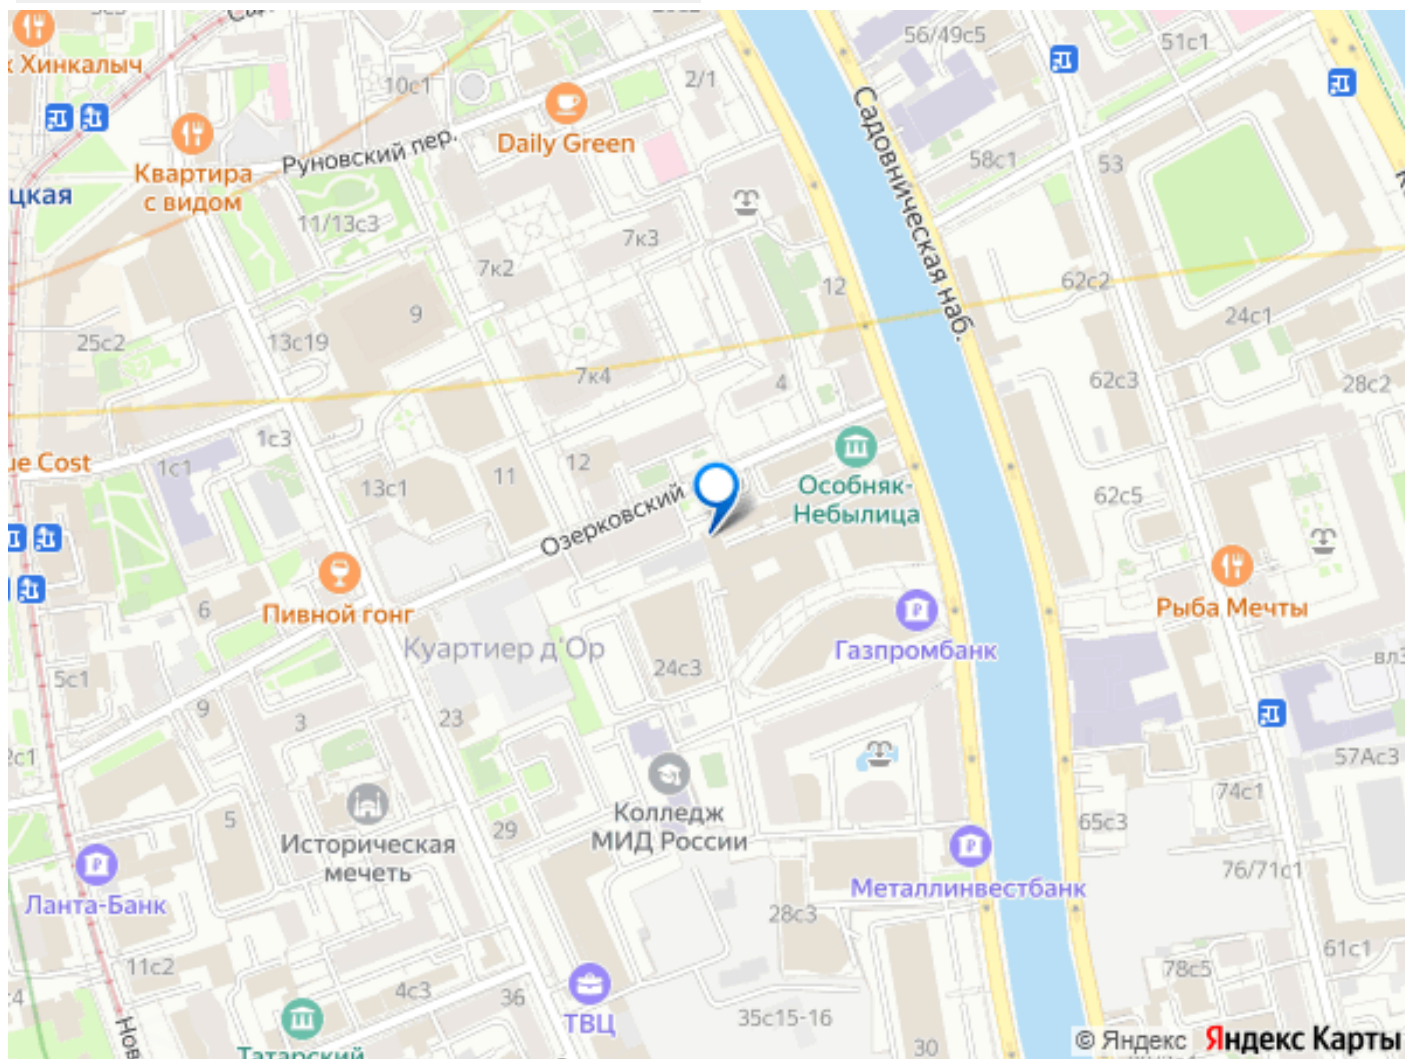

Move.ru - вся недвижимость России