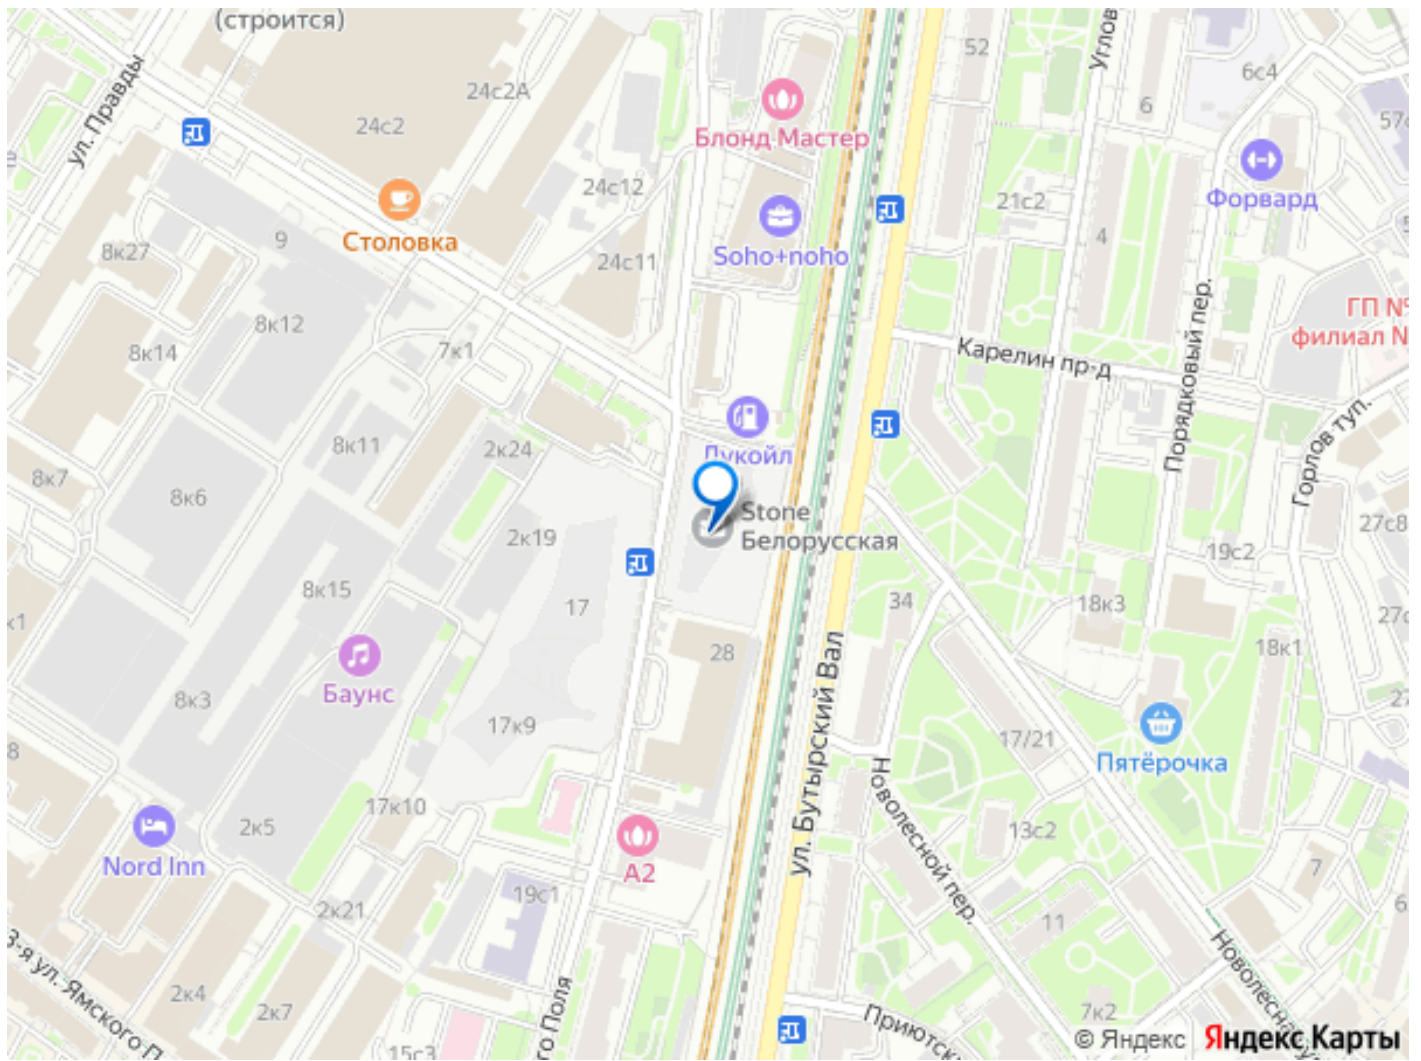

<https://move.ru/objects/9285609570>

Валерий Ершов, Praedium

79386575589

для заметок

позволяет адаптировать пространство под любые задачи, а экологичные материалы и умные инженерные системы обеспечивают комфорт и заботу об окружающей среде. Двухуровневый подземный паркинг с интеллектуальным доступом Современное безопасное пространство для автомобилей с системой контроля доступа по магнитным картам или автоматическому распознаванию номеров. Оснащен прямыми лифтами в лобби БЦ и ритейл-зону. Локация: Премиальное расположение. Один из главных деловых, культурных и гастрономических центров. Пространство Белорусского района объединяет Тверскую, три московских кольца и крупнейший международный аэропорт. Расположение: пешком 10 мин метро «Белорусская», 13 мин метро «Савеловская»; на авто 7 мин до Кремля, 18 мин до Москва-Сити; вокзалы/аэропорты: 10 мин Белорусский вокзал, Савеловский вокзал; 30 мин Аэропорт «Шереметьево» Быстро реагируем на обращения, организуем встречу на объекте в удобное для Вас время, направим план и ответим на все возникшие вопросы. Сотрудничаем с агентствами/брокерами/консультантами/риелторами. Звоните, уточняйте индивидуальные условия и арендуйте! ID: L12274