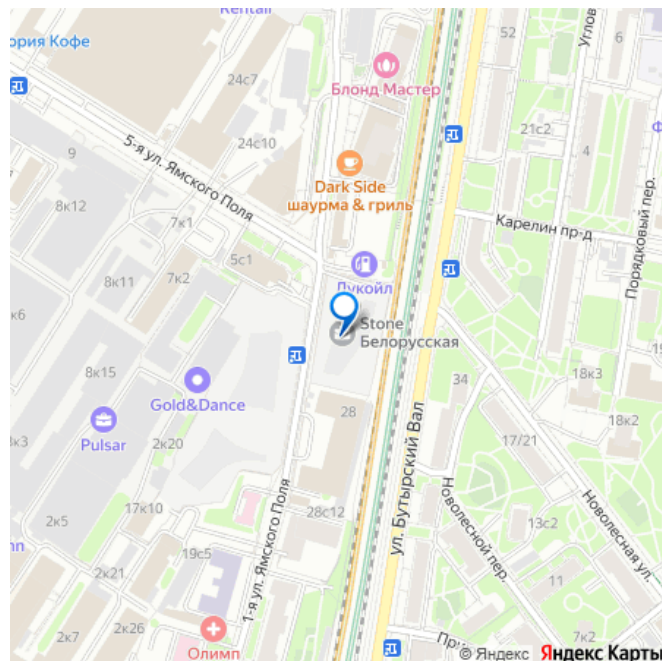

🕒 Создано: 08.10.2025 в 07:53

🔄 Обновлено: 25.12.2025 в 08:29

Москва, улица 1-я Ямского Поля, вл30

31 980 000 ₺

Москва, улица 1-я Ямского Поля, вл30

Округ

[САО, Беговой район](#)

Офис

Общая площадь

4920 м²

Детали объекта

Тип сделки

Сдаю

Раздел

[Коммерческая недвижимость](#)

Описание

ID: L12262 Уважаемый Арендатор, предлагаем Вам снять в бизнес-центре GRANARD Белорусская отличный офис 4920 м² на трёх этажах (целиком 13, 14 и 15) в аренду на выгодных условиях. Звоните сейчас и начнём оформление! Офисы высшей категории: Prime. Готовность офисов: 1-й квартал 2027 года. Проект достраивает девелопер STONE. Заключается предварительный договор аренды с новым собственником. Возможно снять от 1-го этажа: 1640 м². Можно снять в аренду всё здание: 24500 м². О помещениях: Панорамное остекление дарит обилие света, а высокие потолки создают ощущение

<https://move.ru/objects/9287472912>

Валерий Ершов, Praedium

79386575589

для заметок