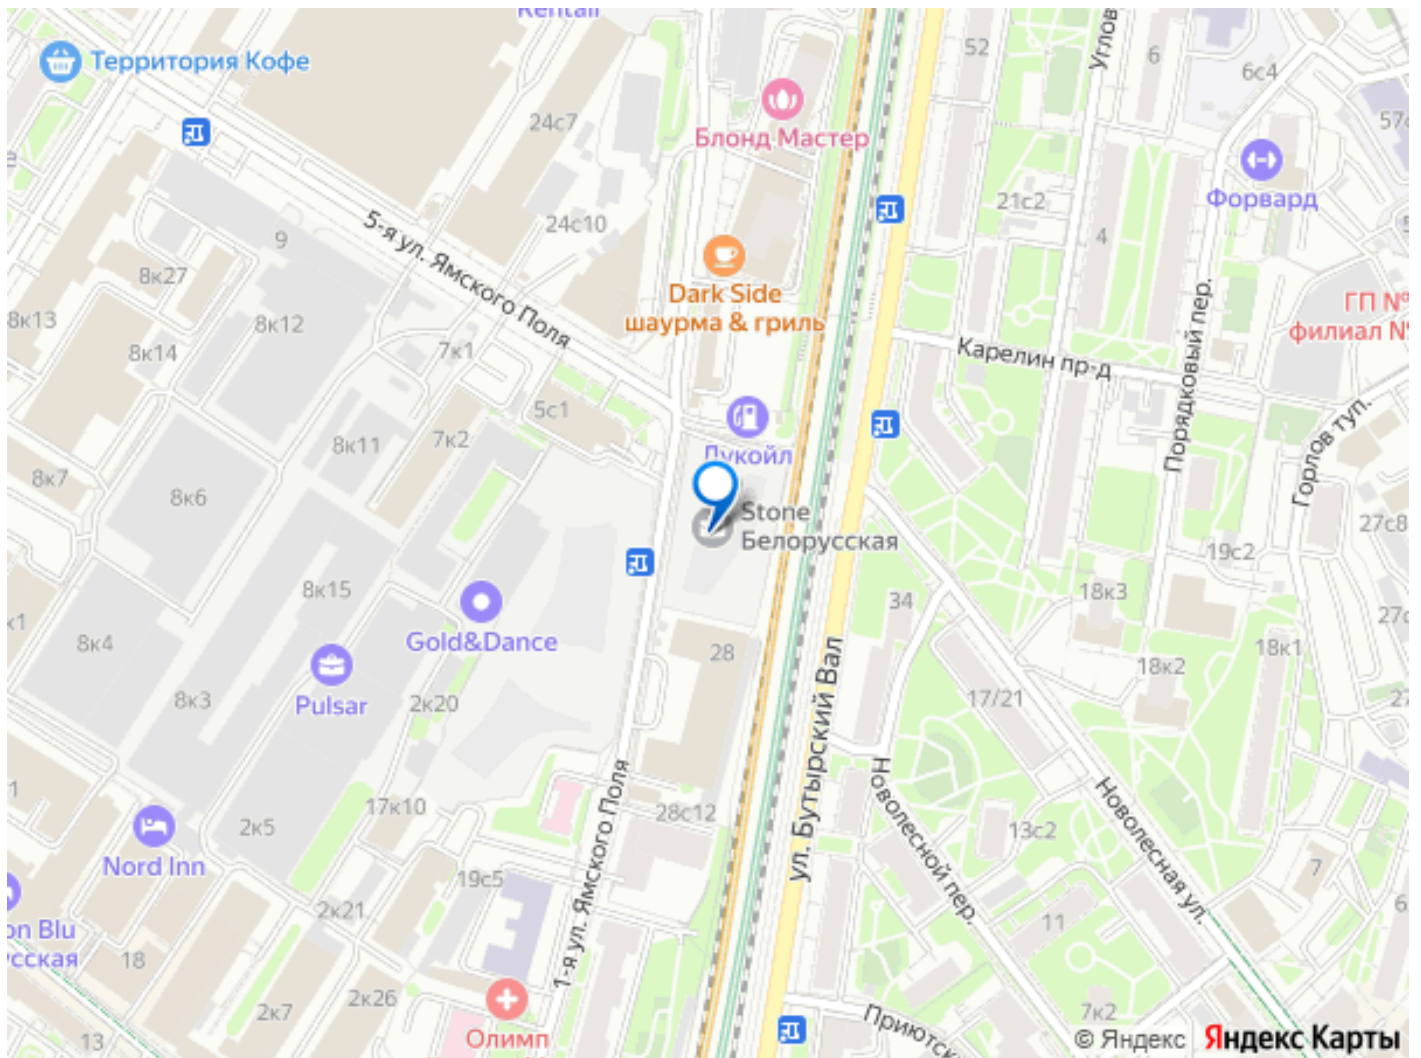

Move.ru - вся недвижимость России