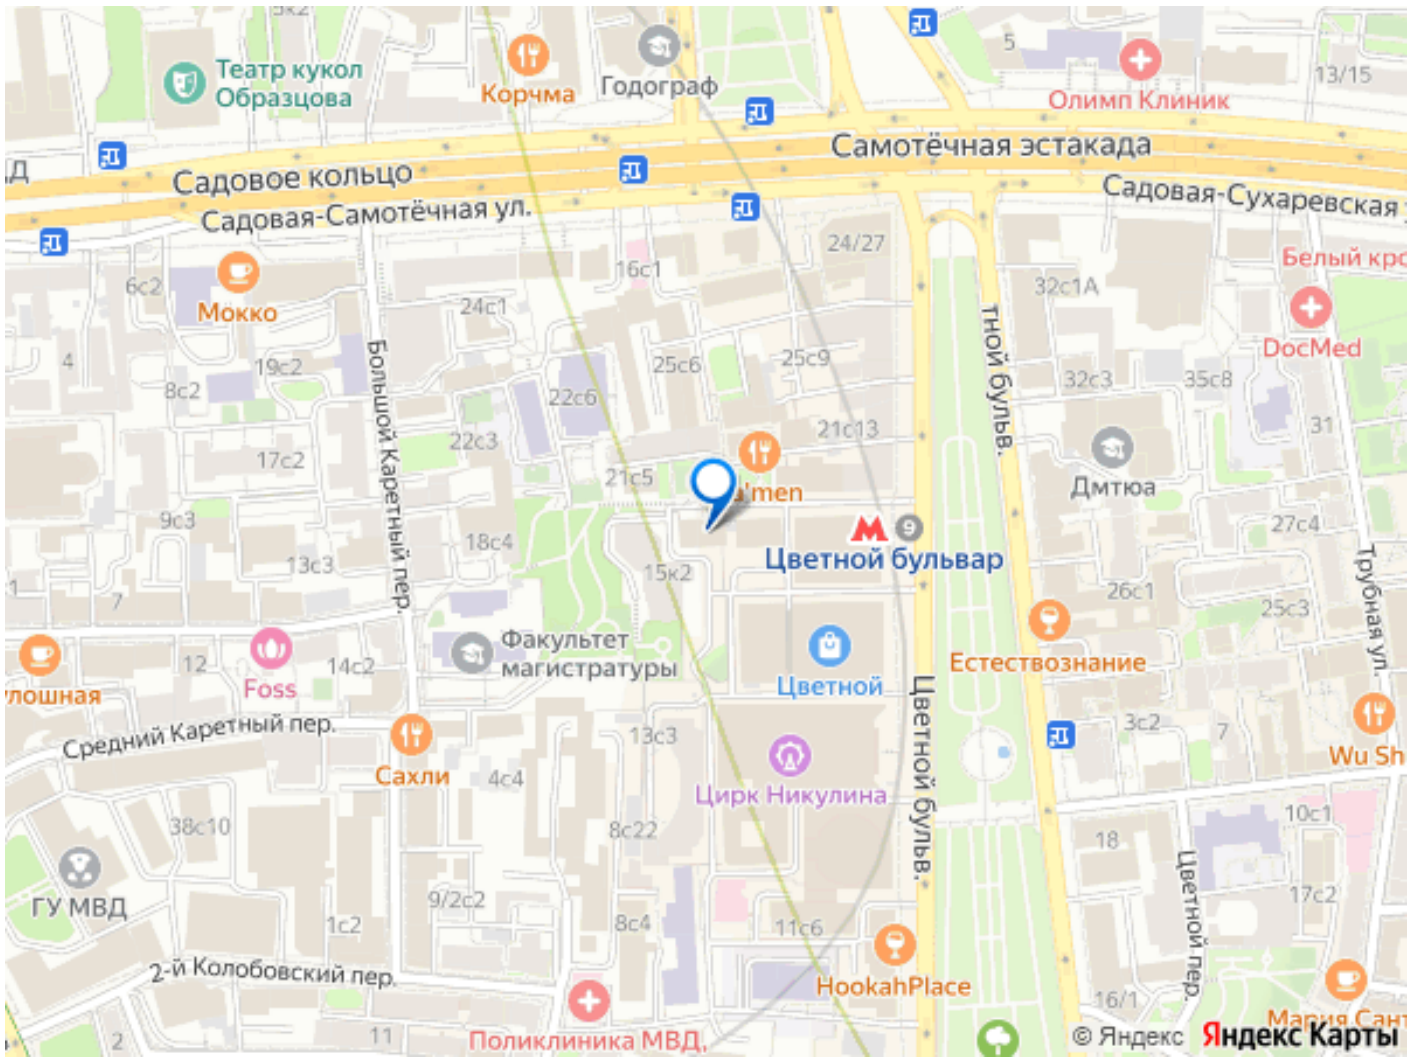

ФОТОГРАФИЯМИ, звоните или отправьте свой email и номер телефона в сообщении на портале. Высылаем в течение 15 минут по запросу! Конт. лицо: Анастасия Леонидовна, доб. 252, ЛОТ 1040158

Move.ru - вся недвижимость России