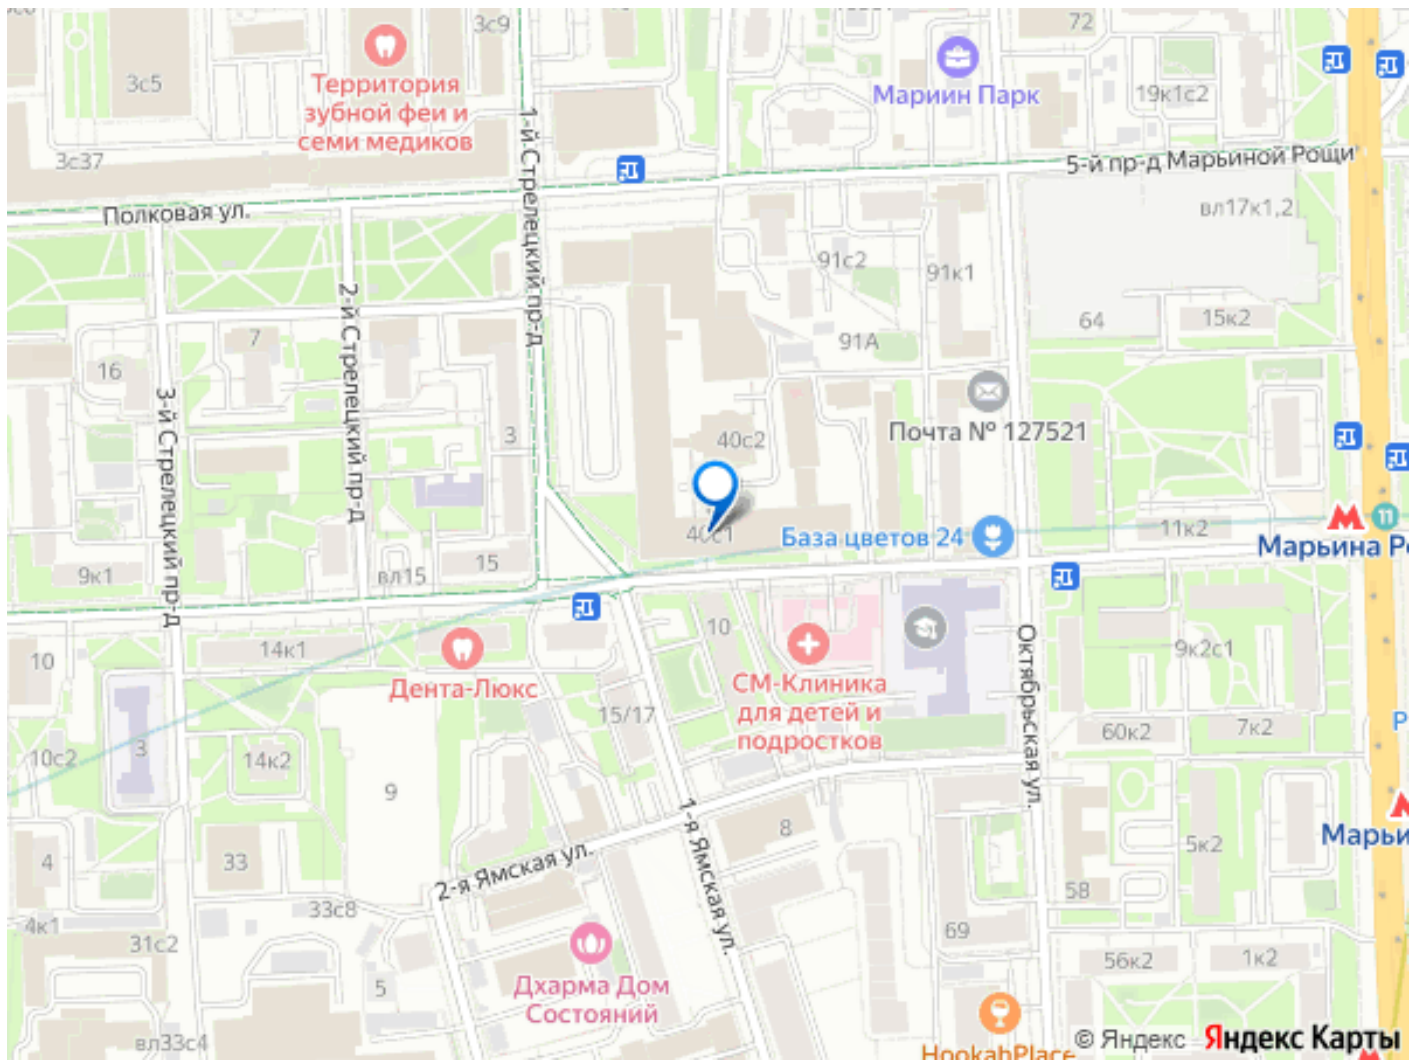

Предлагается в аренду нежилое помещение, офисный блок площадью 51 м² по адресу: 3-й проезд Марьиной Рощи, 40С1, всего 15 мин от Кремля! Располагается в СВАО, 300 метров от метро Марьино, выезд на ТТК за 3 минуты. Отдельный вход с этажа в офисный блок на несколько помещений. Готовность 80%. Сдача конец апреля 2026 года. Заезд 11 мая 2026 года. Помещения сдаются: с готовой отделкой и полностью готовы к эксплуатации. Пространство, где хочется работать. Светло. Просторно. Удобно. Прекрасная инсоляция помещений в любое время года. Современный ремонт, качественные материалы, продуманная

<https://move.ru/objects/9293511728>

Ангела Сорокина, На Петровке

79151645643

для заметок

планировка — идеальная база для бизнеса. Высокие потолки - это ощущение пространства, возможность расширения эффективных площадей за счёт монтажа антресоли (до 40% от площади отдельного помещения) Помещения полностью готовы к эксплуатации Офис располагается в престижном районе панорамные окна 5,6 х 2,9 м со створками для естественного проветривания вход на этаж по электронному ключу отделка помещений под ключ высота потолков 4,3 м доступ 24/7 наземная парковка близость к основным автомагистралям системы вентиляции и кондиционирования круглосуточное наблюдение и охрана 2 лифта, отличные виды на город и минимум мешающего работе шума с улицы шаговая доступность от метро, 5 минут пешком от метро Марьино Роща 7 минут пешком — от станции Марьино Роща московских центральных диаметров (МЦД-2 и МЦД-4) Крупный ТЦ «Райкин Плаза» в 5 мин. пешком от здания — множество объектов полезной инфраструктуры: магазины различного профиля, кафе и рестораны, кинотеатр, аптека, гостиница и другие сервисы. Есть возможность увеличения площади от 50 до 1000 кв.м. Звоните, записывайтесь на показ . Рады ответить на ваши вопросы с 9:00 до 21:00 часа. Арт. 129858781