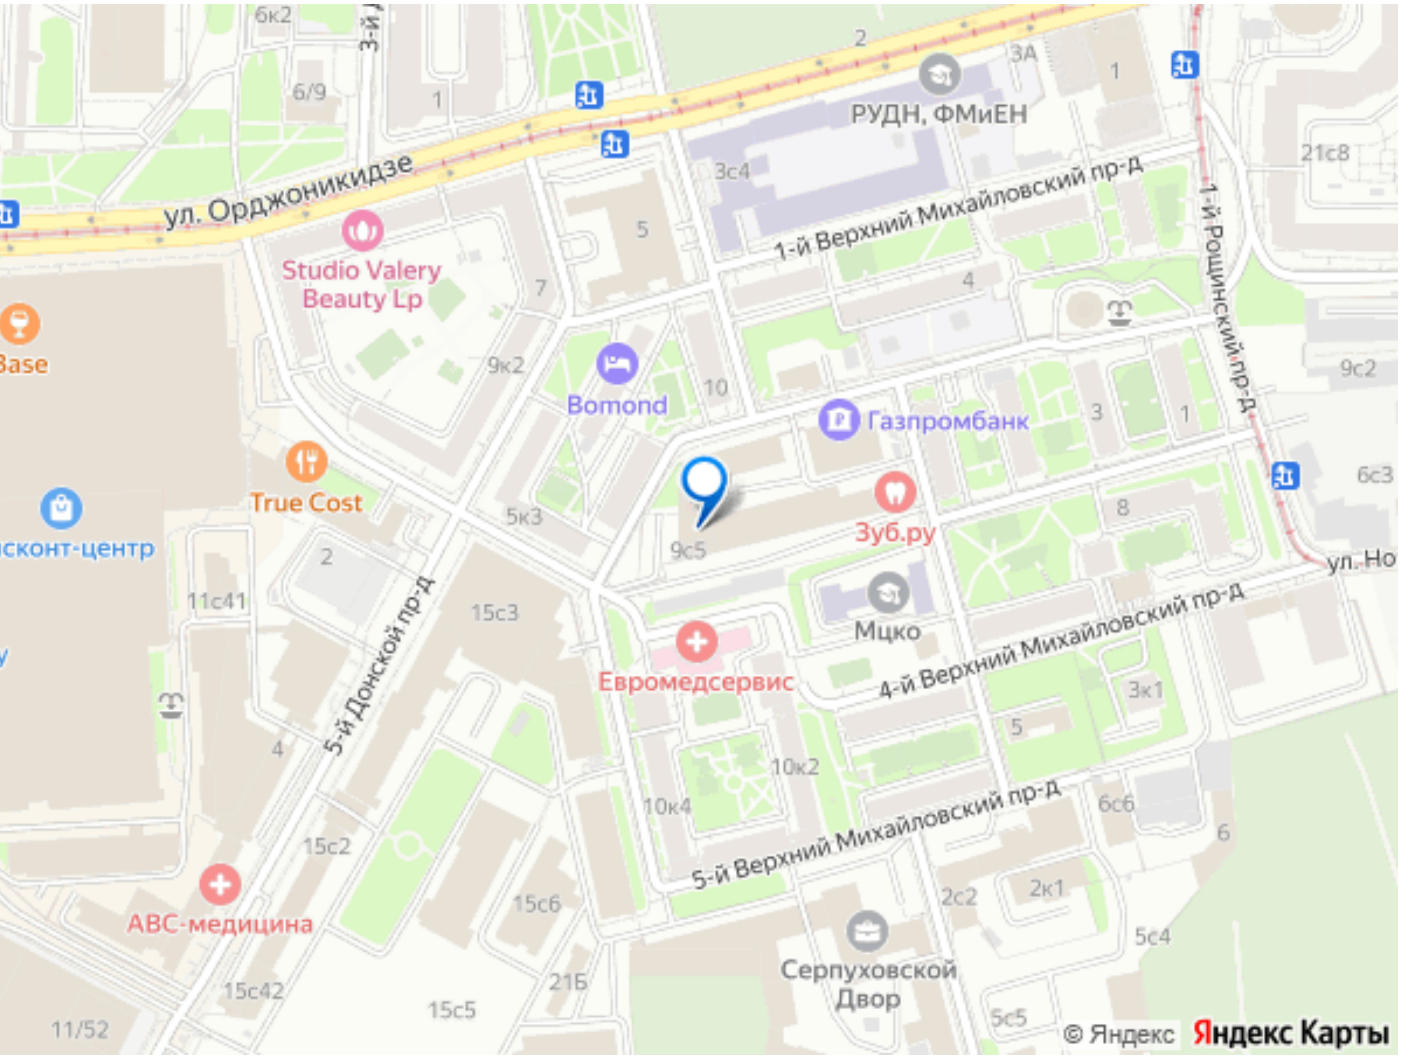

для заметок

Донской: 10-15 минут пешком до станций м.  
Ленинский проспект, м. Шаболовская, м.  
Тульская. Рядом ул. Шаболовка,  
Серпуховский Вал и Ленинский проспект.  
Прямой договор с собственником! Стоимость  
указана с НДС. Предоставляется  
юридический адрес бесплатно. ИФНС 25.  
Звоните и записывайтесь на просмотр!