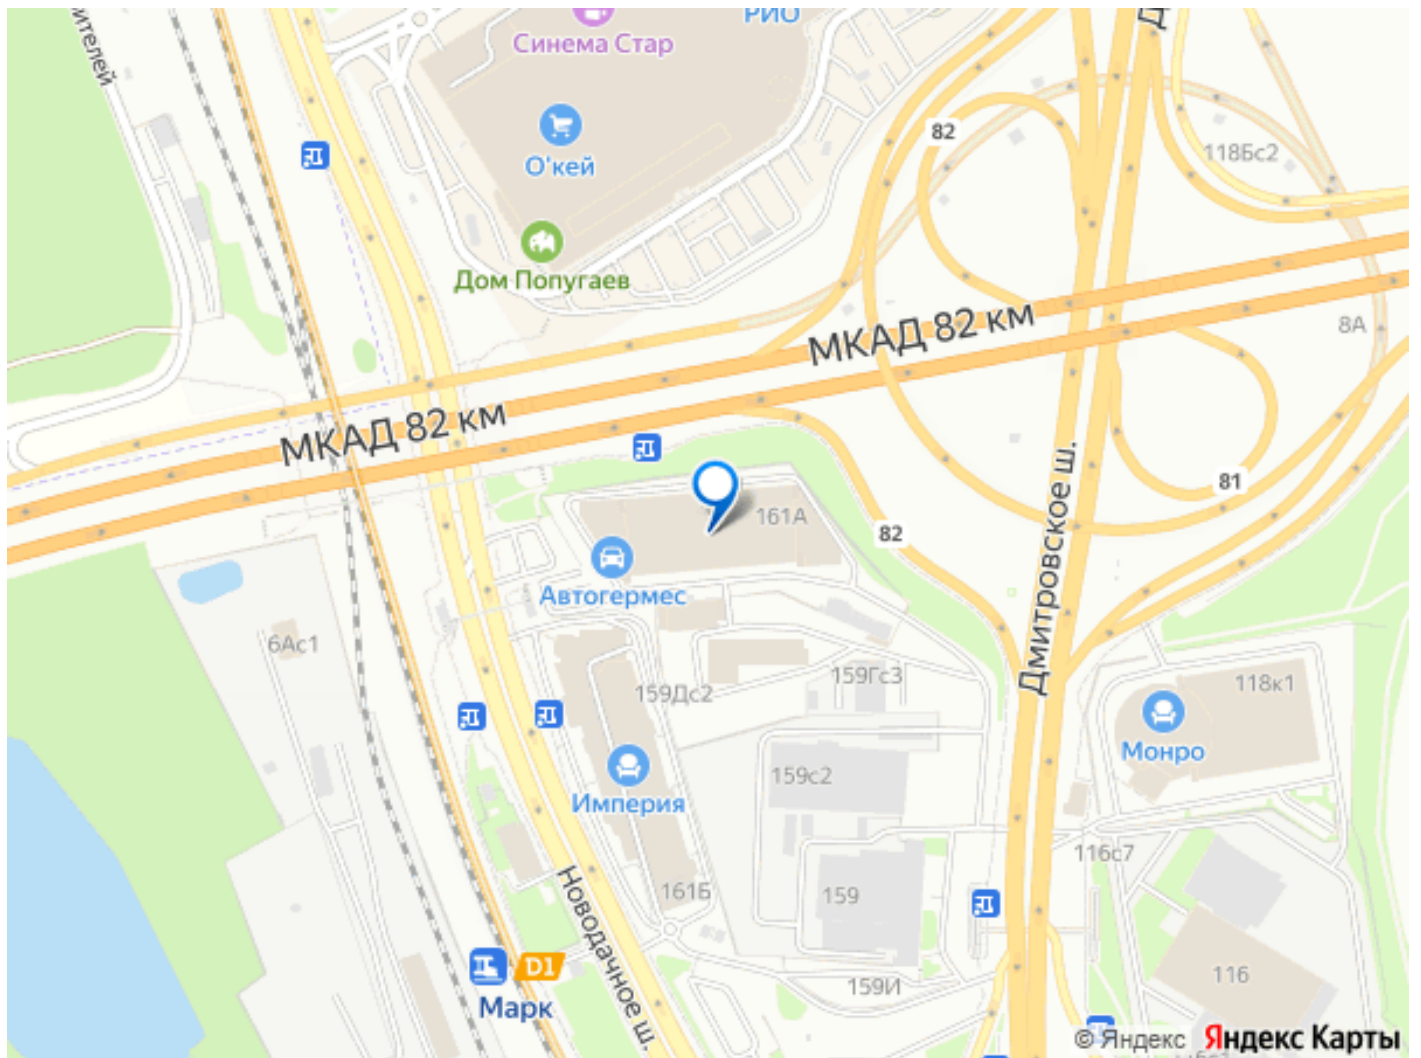

Move.ru - вся недвижимость России