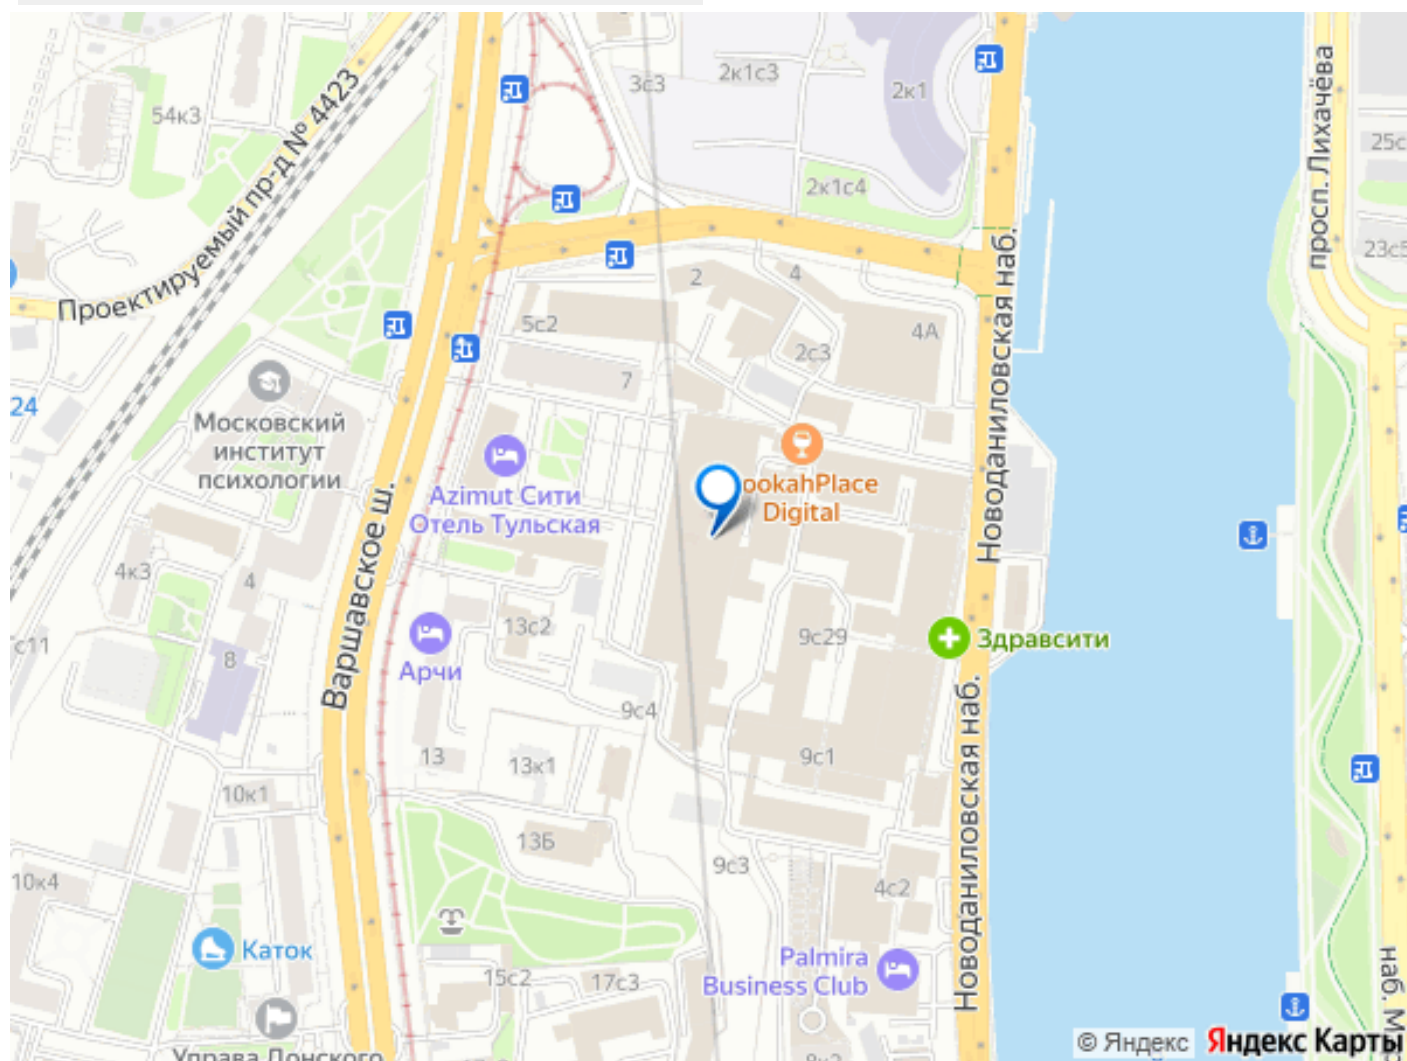

Move.ru - вся недвижимость России