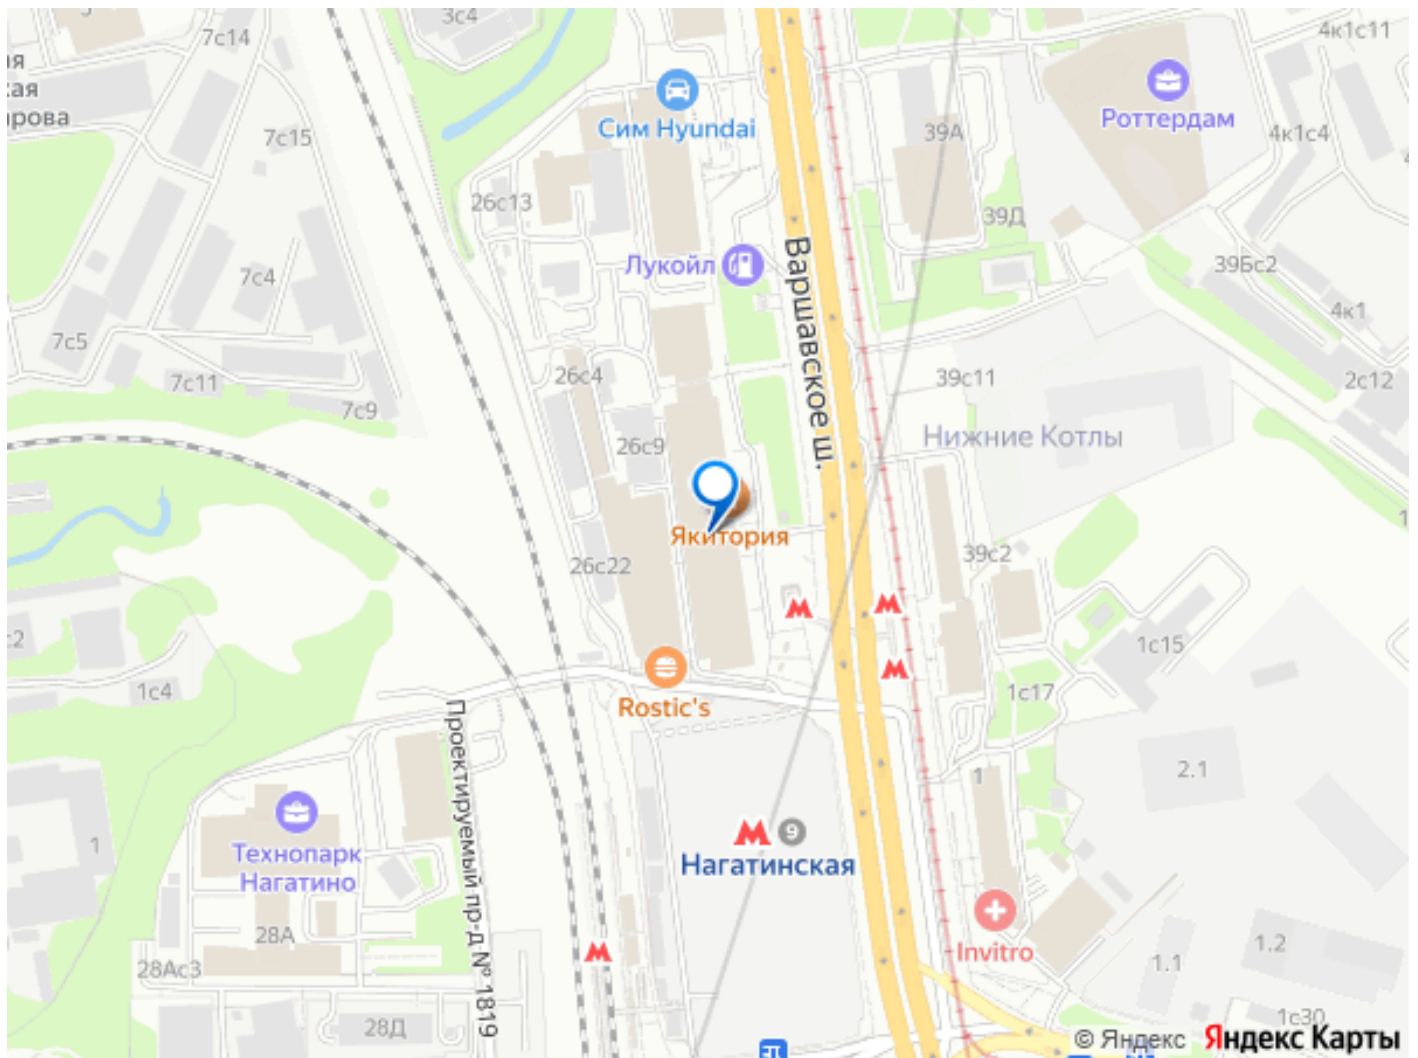

для заметок

коэффициент 1:130) - Локация, р-н Нагорный:
расстояние 2,3 км до ТТК, до МКАД 12 км.
Прямой договор с собственником! БЕЗ
скрытых платежей и комиссий!
Предоставляется юридический адрес. ИФНС
26. Стоимость указана с учетом НДС и
эксплуатационных расходов. Арендные
каникулы. Звоните и записывайтесь на
просмотр!