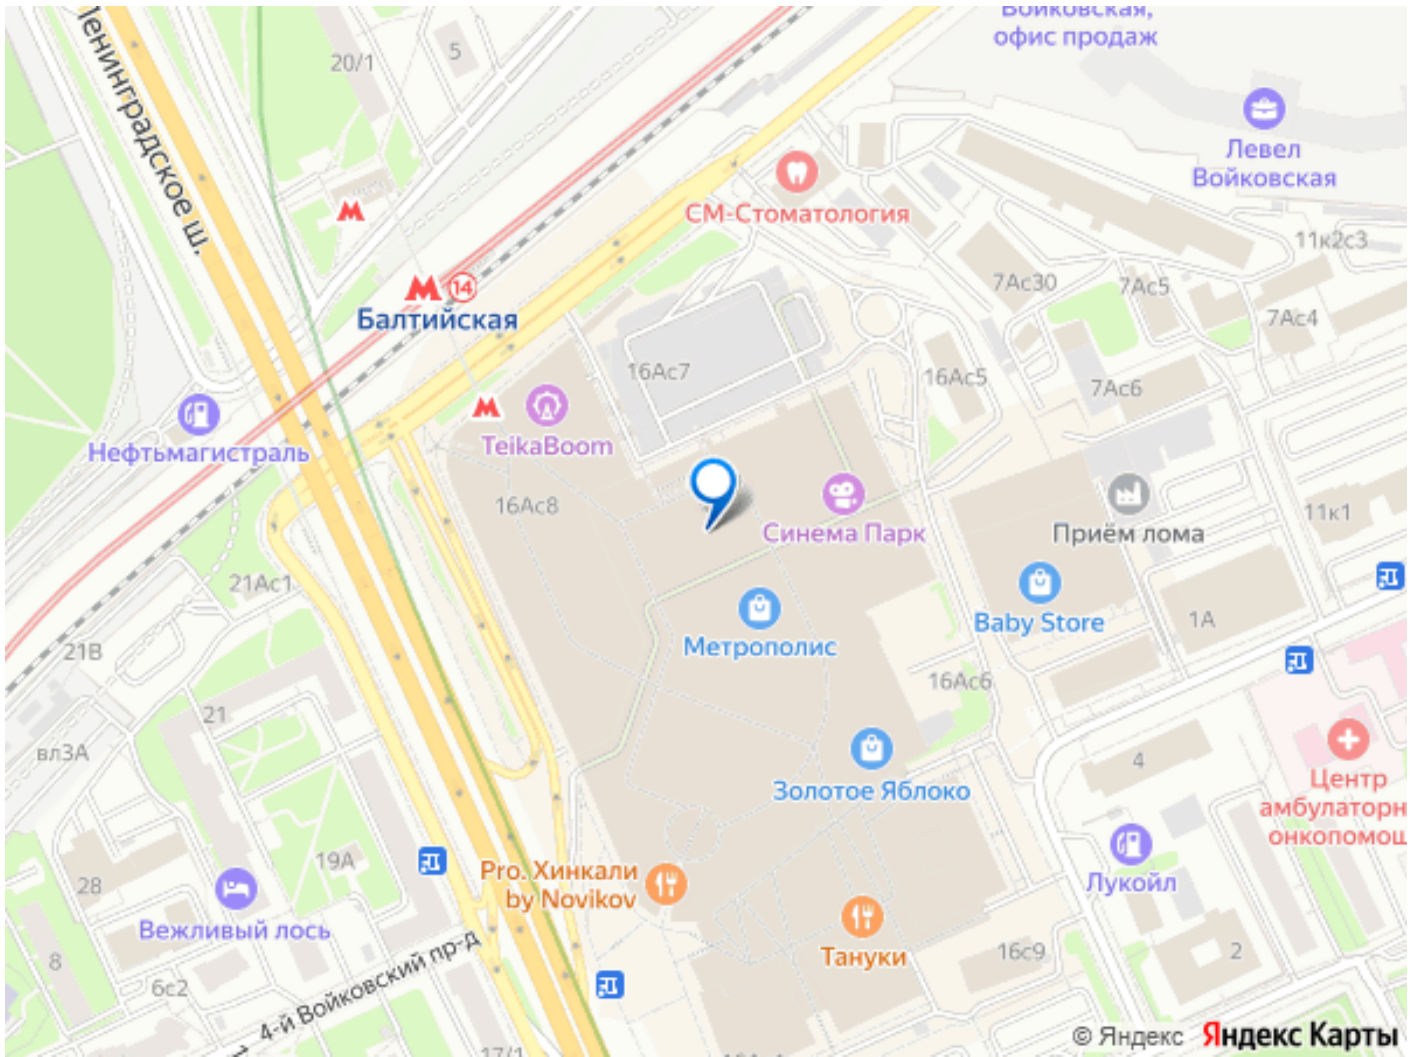

Move.ru - вся недвижимость России