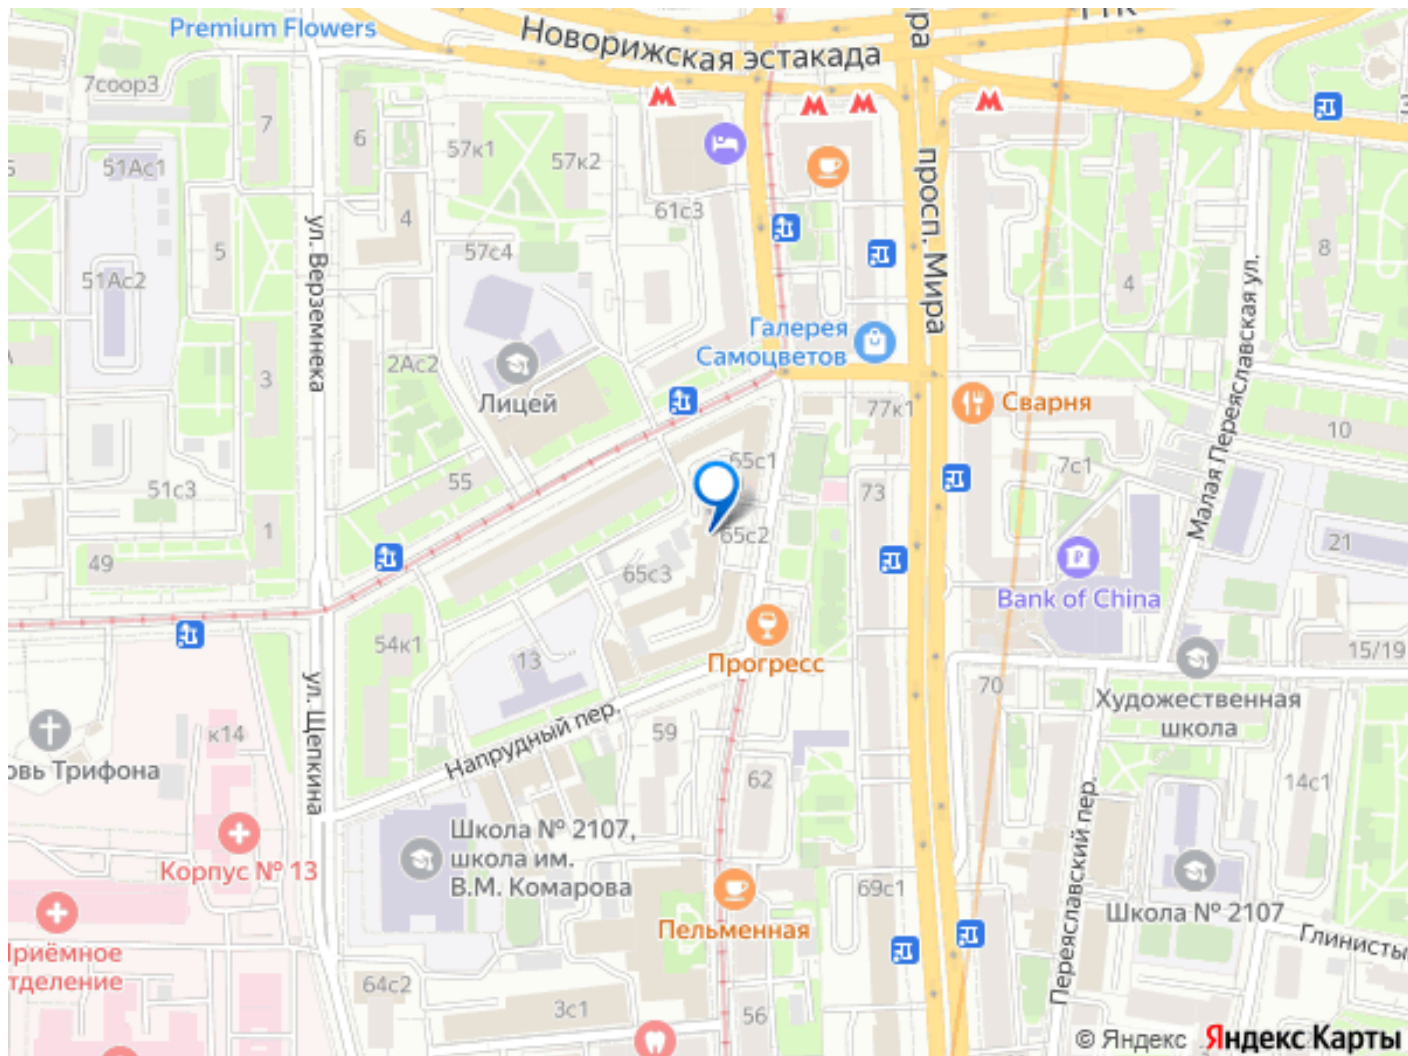

Move.ru - вся недвижимость России