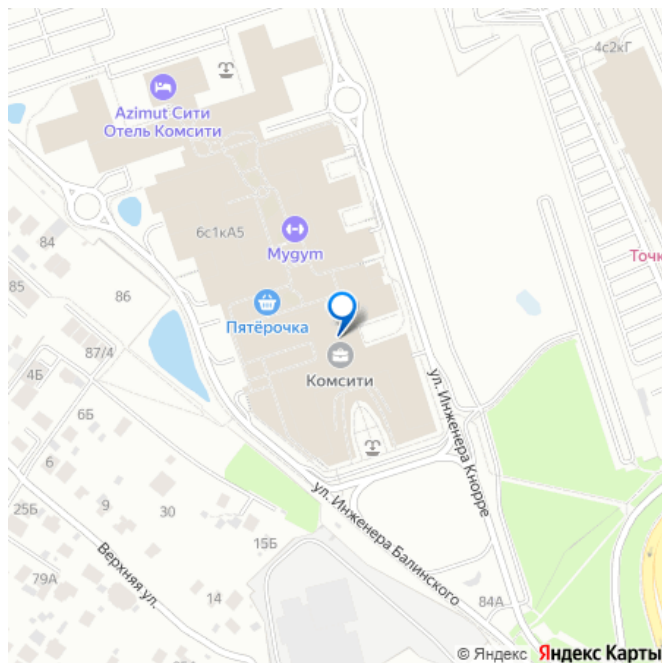

Создано: 20.04.2026 в 17:08

Обновлено: 07.05.2026 в 11:28

Валерий Ершов, Praedium

79386575589

Москва, Киевское шоссе, 22-й км, 6с1

2 750 000 ₺

Москва, Киевское шоссе, 22-й км, 6с1

Округ

[ЗАО, район Тропарёво-Никулино](#)

Офис

Общая площадь

600 м²

Детали объекта

Тип сделки

Сдаю

Раздел

[Коммерческая недвижимость](#)

Описание

БЕЗ КОМИССИИ, ДИСКОНТ Предлагаем Вам снять в офисном парке «Comcity» (класс А) корпус А2b, офисный блок 600 м² с премиум отделкой на 2-м этаже в аренду на выгодных условиях. Ждать не надо. Звоните сейчас и поедem смотреть! Офисный блок В блоке выполнена качественная отделка с базовыми инженерными решениями. Очень просторно и светло. Сервисный офис на 60 рабочих мест с возможностью и увеличение до 80+ рабочих мест. Зона ресепшн, гардеробные, кабинеты руководителей, кухня, переговорные, кроссовая, с/у. Парковочный коэффициент: 1/80, подземный. Планировка с преимущественно кабинетными решениями,

для заметок