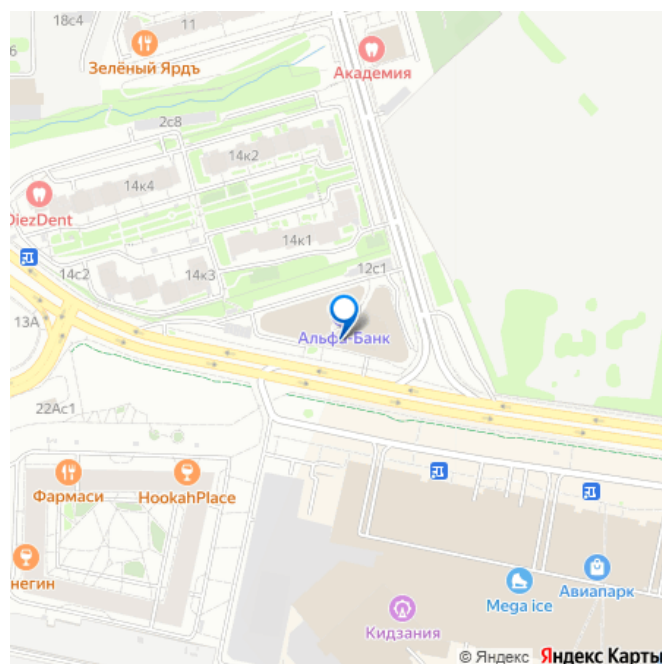

🕒 Создано: 05.05.2026 в 15:41

🔄 Обновлено: 06.05.2026 в 12:08

Москва, улица Авиаконструктора

Микояна, 12

20 425 240 ₺

Москва, улица Авиаконструктора Микояна, 12

Округ

[САО, Хорошёвский район](#)

<https://move.ru/objects/9294441586>

**Алла Смирнова, OF RU - коммерческая
недвижимость**

79804179231

для заметок

Шаг колонн 6-9 м. Нагрузка на перекрытия — до 450 кг/м². Вентиляция: приточно-вытяжная. Кондиционирование: центральное. Охрана: круглосуточная охрана здания. Пожарная сигнализация: спринклерная система. Бизнес-центр Линкор класса В+ расположен рядом с метро ЦСКА и Аэропорт. Удобный выезд на: Ленинградский проспект. Инфраструктура здания: Подземная парковка на 458 мест и наземная парковка на 8 мест, ресторан, столовая и кафе, продуктовый магазин, банкомат, 4 пассажирских лифта. В пешей доступности: Парк Ходынское Поле, парк Березовая Роща, ТЦ Авиапарк. Юридические адреса обслуживаются в налоговой 14. Звоните или пишите в чат - организуем просмотр в день обращения и направим презентацию по объекту. Этот лот состоит из нескольких помещений: 607 кв. м., 373 кв. м., 2560 кв. м. и 2548 кв. м. Бесплатно разработаем планировку под вашу команду, рассчитаем оптимальную рассадку и зонирование. *Количество рабочих мест рассчитано автоматически: от 4,5 до 12 м² на человека. ID объекта: 043225