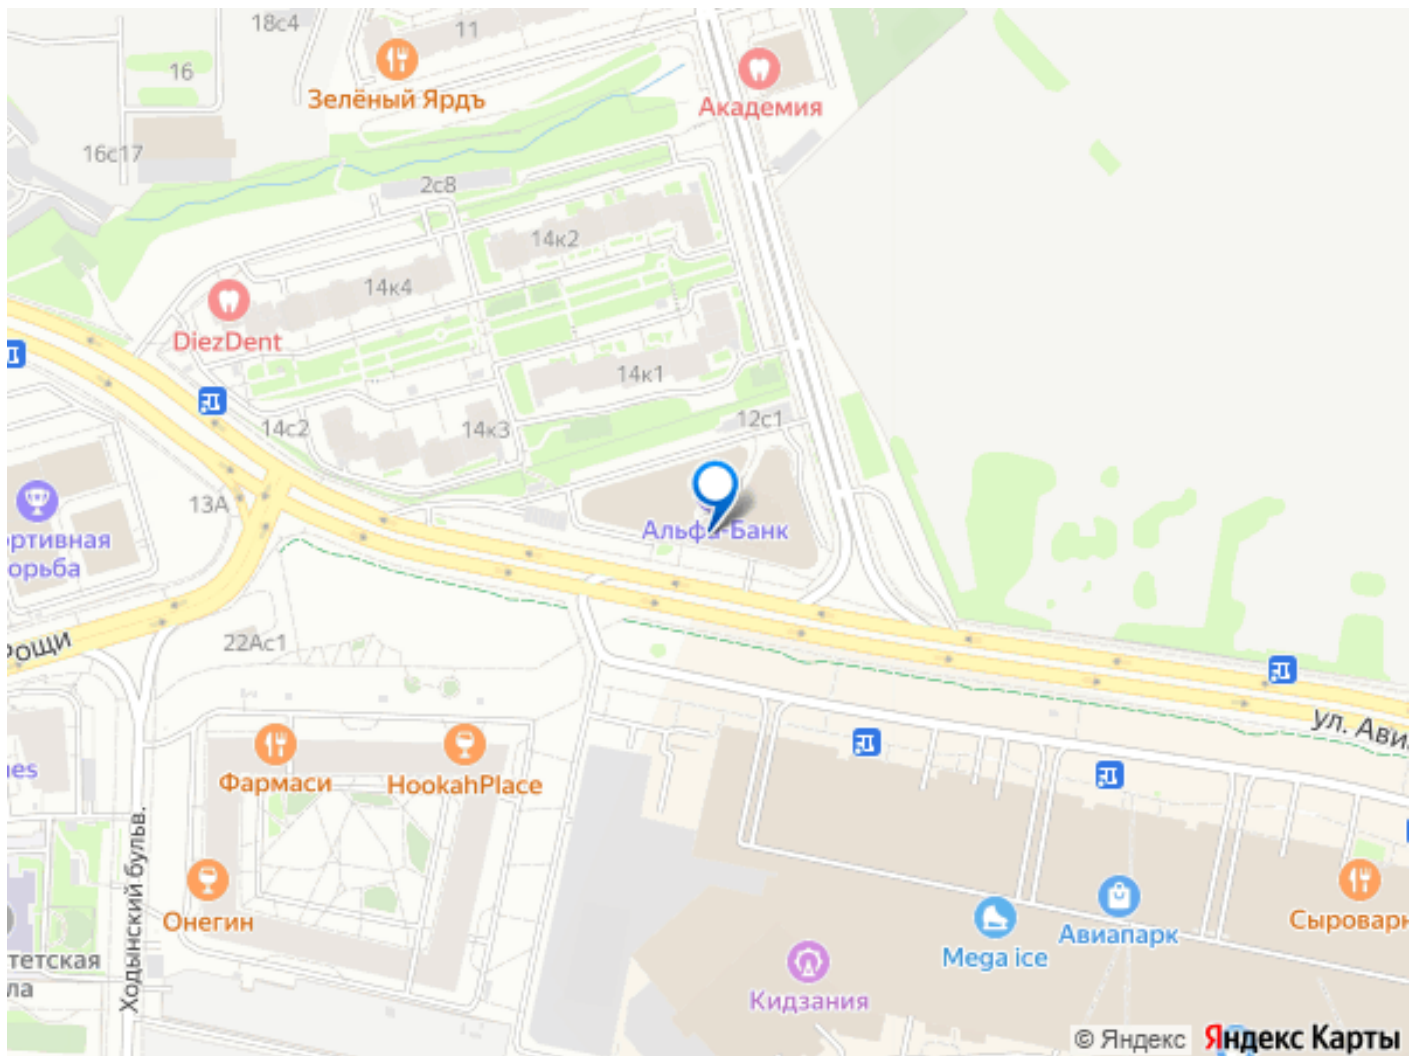

<https://move.ru/objects/9294441586>

**Алла Смирнова, OF RU - коммерческая
недвижимость**

79804179231

для заметок

Шаг колонн 6-9 м. Нагрузка на перекрытия — до 450 кг/м². Вентиляция: приточно-вытяжная. Кондиционирование: центральное. Охрана: круглосуточная охрана здания. Пожарная сигнализация: спринклерная система. Бизнес-центр Линкор класса В+ расположен рядом с метро ЦСКА и Аэропорт. Удобный выезд на: Ленинградский проспект. Инфраструктура здания: Подземная парковка на 458 мест и наземная парковка на 8 мест, ресторан, столовая и кафе, продуктовый магазин, банкомат, 4 пассажирских лифта. В пешей доступности: Парк Ходынское Поле, парк Березовая Роща, ТЦ Авиапарк. Юридические адреса обслуживаются в налоговой 14. Звоните или пишите в чат - организуем просмотр в день обращения и направим презентацию по объекту. Этот лот состоит из нескольких помещений: 607 кв. м., 373 кв. м., 2560 кв. м. и 2548 кв. м. Бесплатно разработаем планировку под вашу команду, рассчитаем оптимальную рассадку и зонирование. *Количество рабочих мест рассчитано автоматически: от 4,5 до 12 м² на человека. ID объекта: 043225