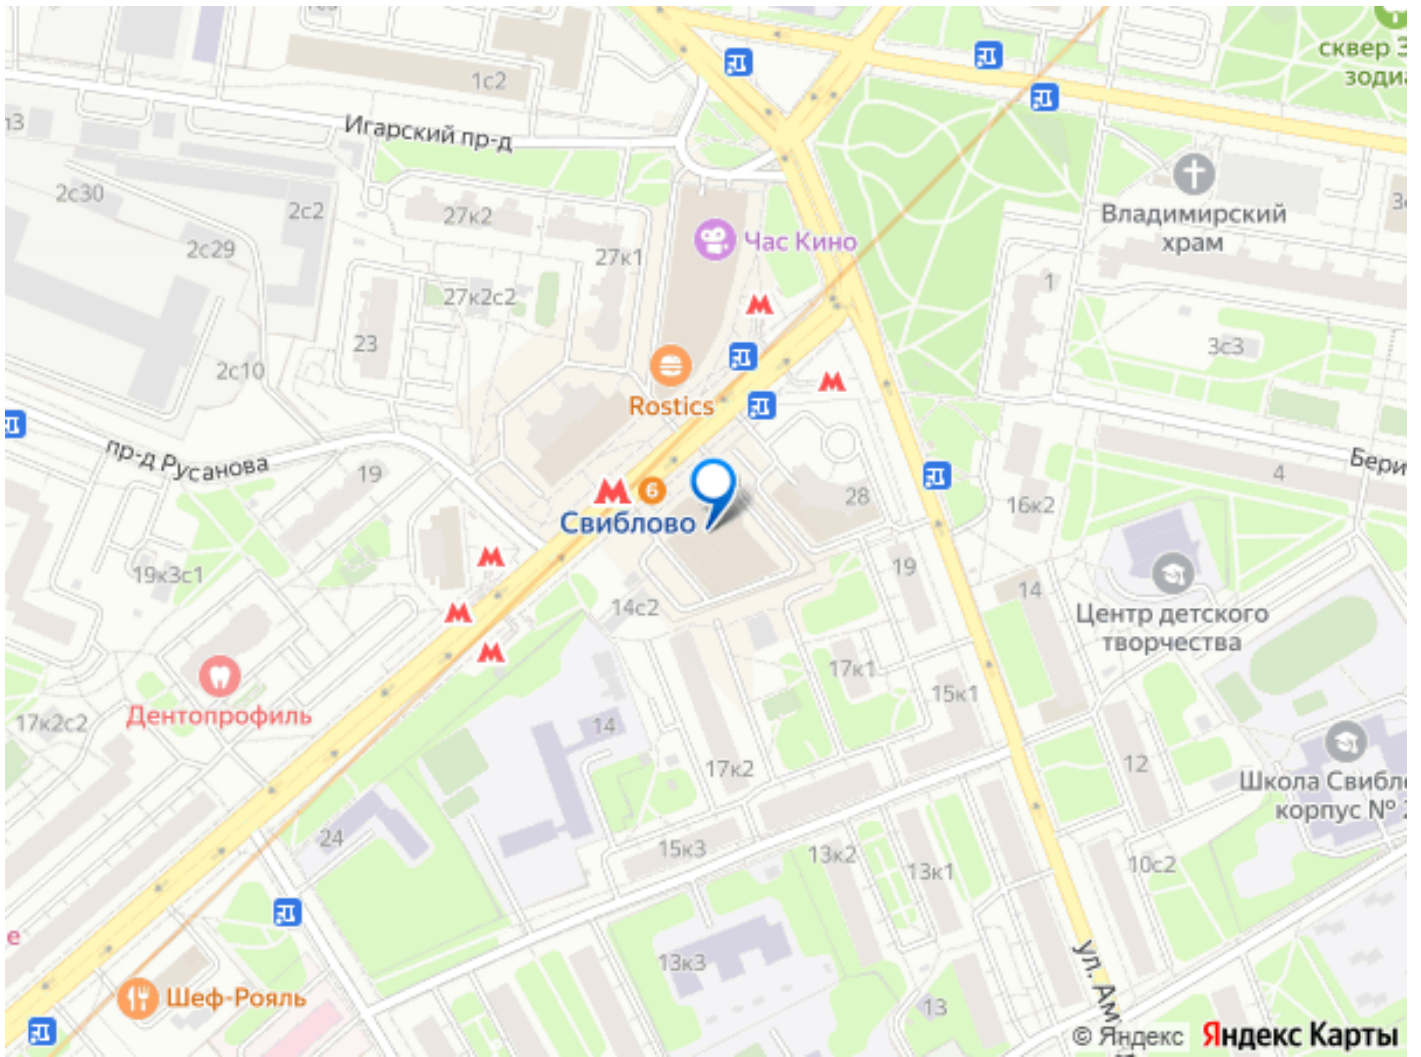

<https://move.ru/objects/9293357100>

**Bright Rich Moscow, Bright Rich Moscow**

**79152664129**

для заметок

Уборка, Электроэнергия; - Налог: Включая НДС. Без комиссии и скрытых платежей для арендатора. Готовы оперативно организовать просмотр в удобное время, предоставить PDF-презентацию и план. Точное местоположение объекта можно найти по данным координатам: 55.855052,37.653072 ID = с\_1779948