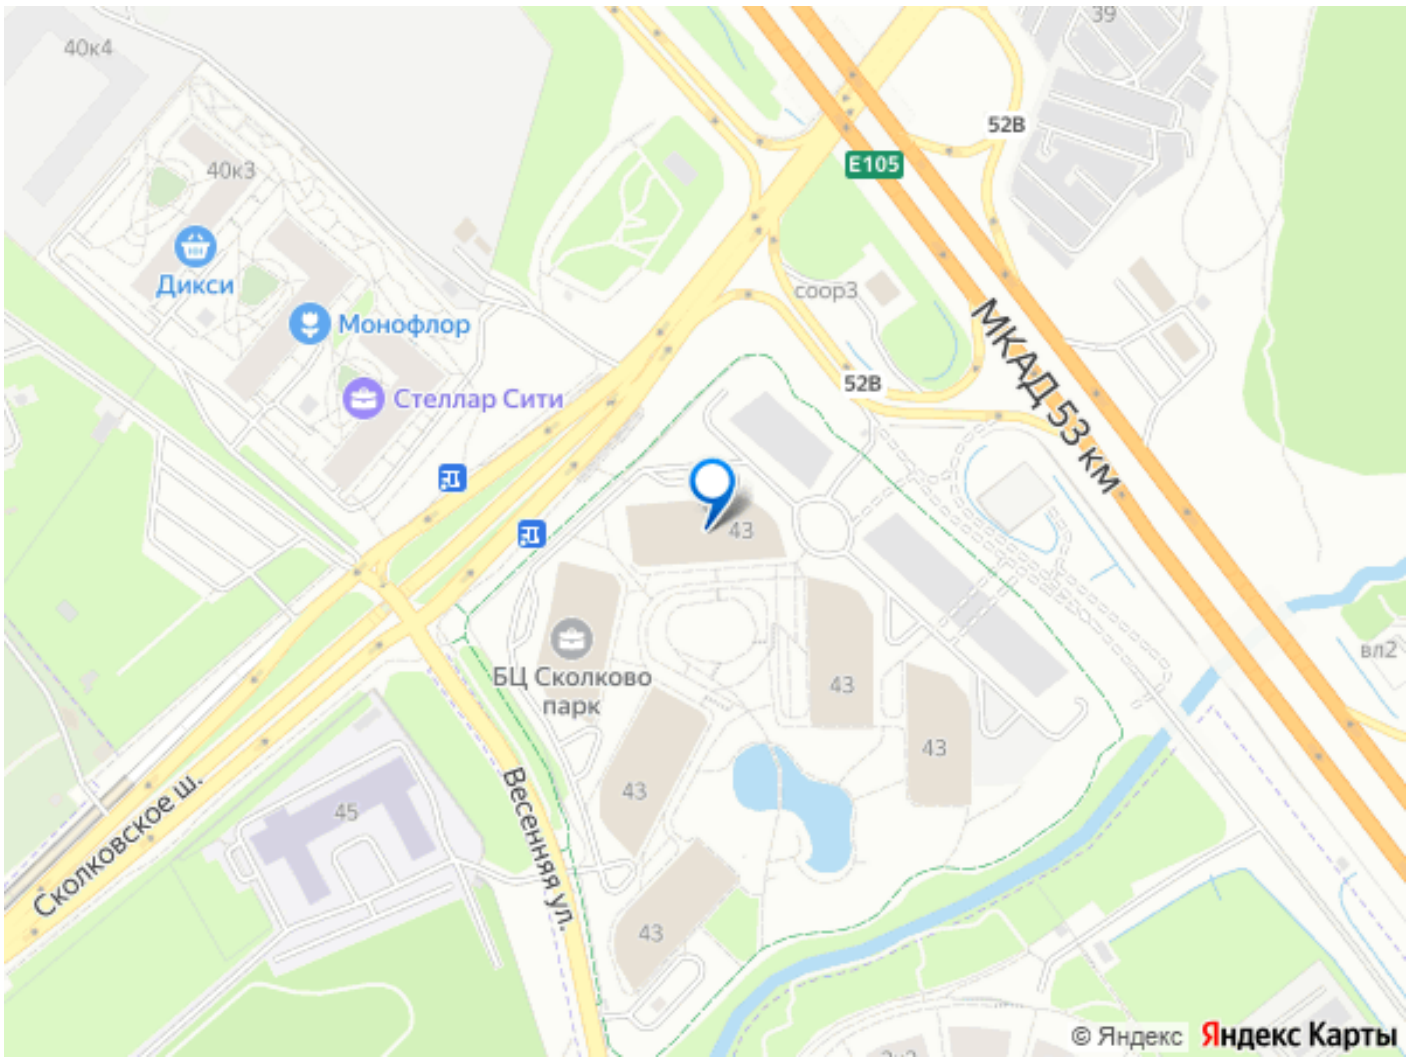

## Описание

Офисное помещение 655 кв. м в бизнес-центре Skolkovo Park. Округ: Западный (ЗАО).

Район: Одинцовский (Московская область).

Ближайшие станции метро: Немчиновка, Озёрная, Давыдково, Аминьевская.

**Bright Rich Moscow, Bright Rich  
Moscow**

**79152664129**

для заметок

Коммунальные услуги, Телефония, Уборка, Электроэнергия; - Налог: Включая НДС. Без комиссии и скрытых платежей для арендатора. Готовы оперативно организовать просмотр в удобное время, предоставить PDF-презентацию и план. Точное местоположение объекта можно найти по данным координатам: 55.699715,37.397593 ID = с\_1780232