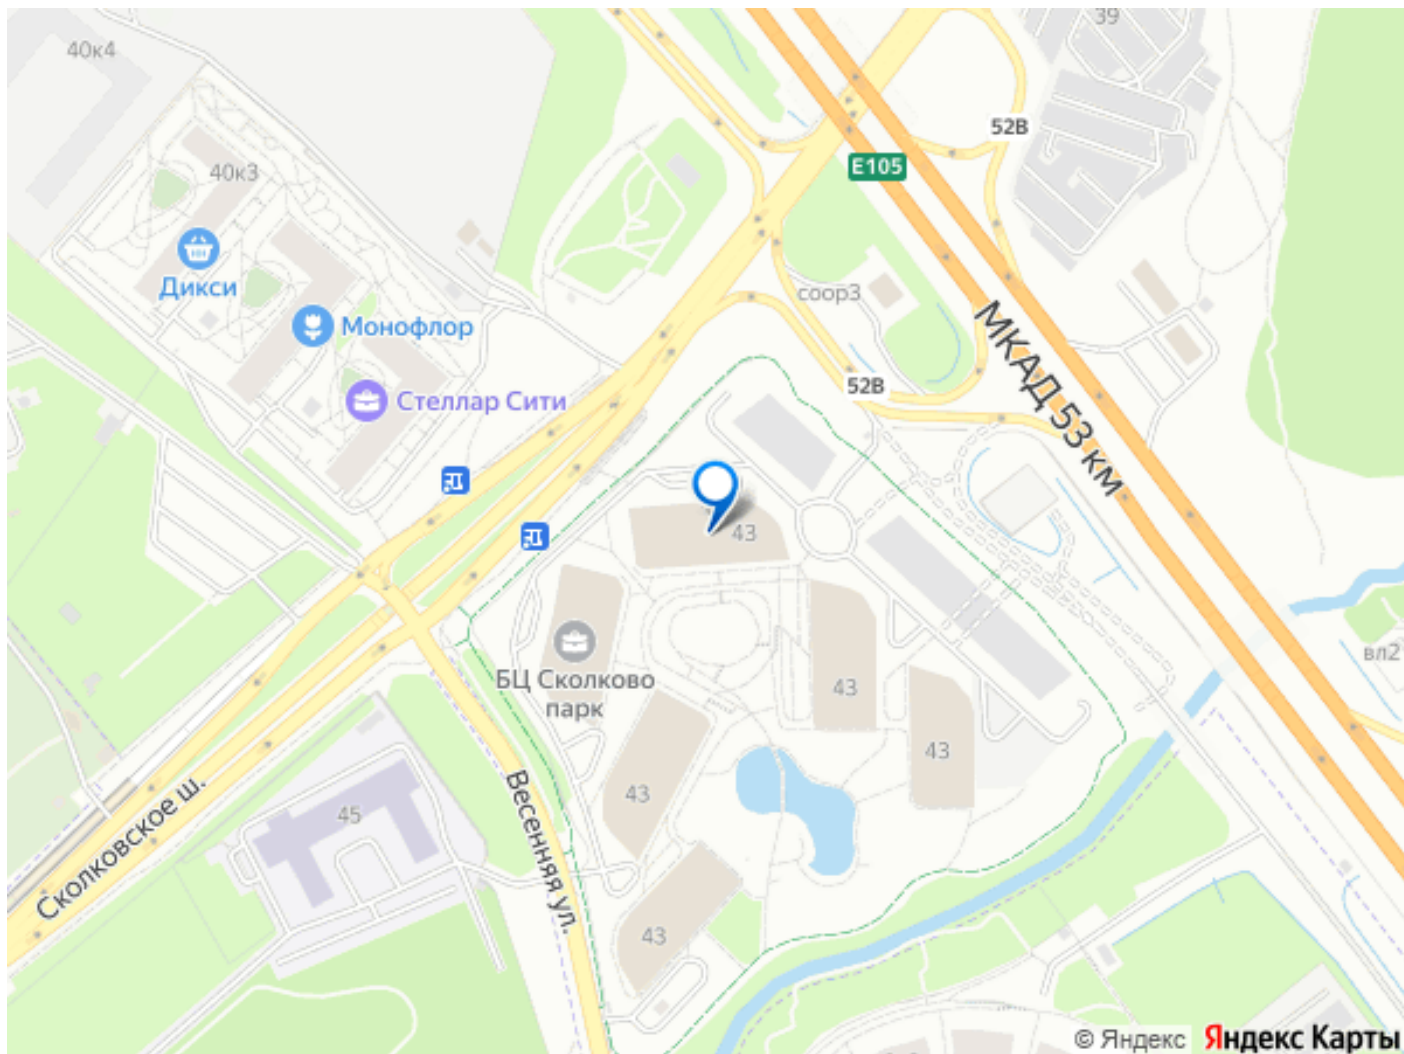

<https://move.ru/objects/9289887872>

**Полина Жукова, OF RU -  
коммерческая недвижимость  
79804179231**

для заметок

полностью оснащенные техникой переговорные комнаты. Наличие частного балкона. Вентиляция: приточно-вытяжная. Кондиционирование: центральное. Охрана: круглосуточная охрана здания. Пожарная сигнализация: датчики пожаротушения. Бизнес-центр «Сколково Парк» класса А расположен рядом с платформой Сетунь. Удобный выезд на: Сколковское шоссе, МКАД. Инфраструктура здания: Кафе и рестораны, торговая галерея, фитнес-центр, парковка на 2400 машин, 4 пассажирских лифта. В пешей доступности: Река Сетунь, искусственные водоемы с прогулочными зонами, летние веранды, гольф-клуб. Юридические адреса обслуживаются в налоговой 43. Звоните или пишите в чат - организуем просмотр в день обращения и направим презентацию по объекту. Бесплатно разработаем планировку под вашу команду, рассчитаем оптимальную рассадку и зонирование. \*Количество рабочих мест рассчитано автоматически: от 4,5 до 12 м<sup>2</sup> на человека. ID объекта: 101251