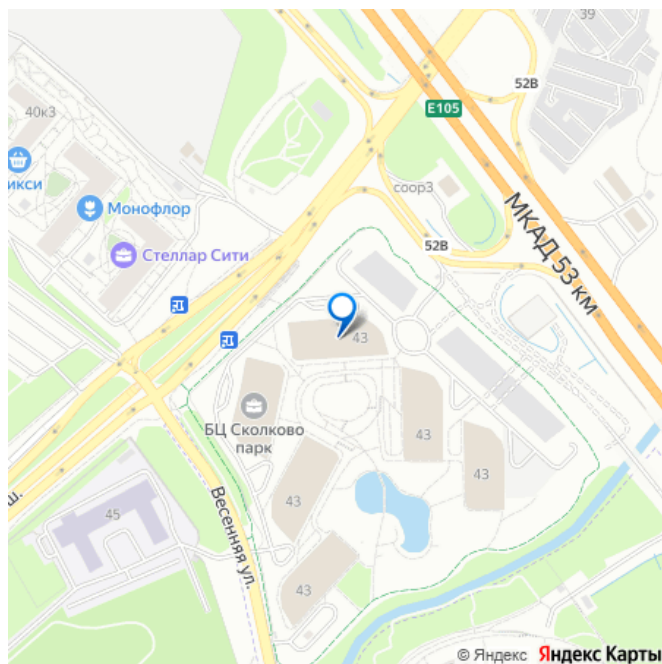

🕒 Создано: 12.02.2026 в 16:53

🔄 Обновлено: 02.04.2026 в 11:41

Москва, Сколковское шоссе, 43

4 399 760 ₺

Москва, Сколковское шоссе, 43

Округ

[ЗАО, Можайский район](#)

Офис

Общая площадь

656 м²

Детали объекта

Тип сделки

Сдаю

Раздел

[Коммерческая недвижимость](#)

Описание

Предлагаем в аренду офис на 55 - 145 сотрудников в бизнес-парке «Сколково Парк Деловой квартал/ Заречье». Разработаем планировку под вашу команду бесплатно с неограниченными правками. Площадь: 656 м². Состояние: готов к въезду. Арендная плата: 4 401 760 руб./мес. Ставка: 80 520 руб./м²/год (включая эксплуатацию).

Налогообложение: включая НДС.

Коммунальные расходы: оплачиваются по факту. Тип аренды: прямая аренда. Этаж: 4 из 6. Помещение с функциональной смешанной планировкой. Офис включает в себя дизайнерскую мебель, разведенную инженерную инфраструктуру, кофе-пойнты и

<https://move.ru/objects/9289887872>

**Полина Жукова, OF RU -
коммерческая недвижимость
79804179231**

для заметок