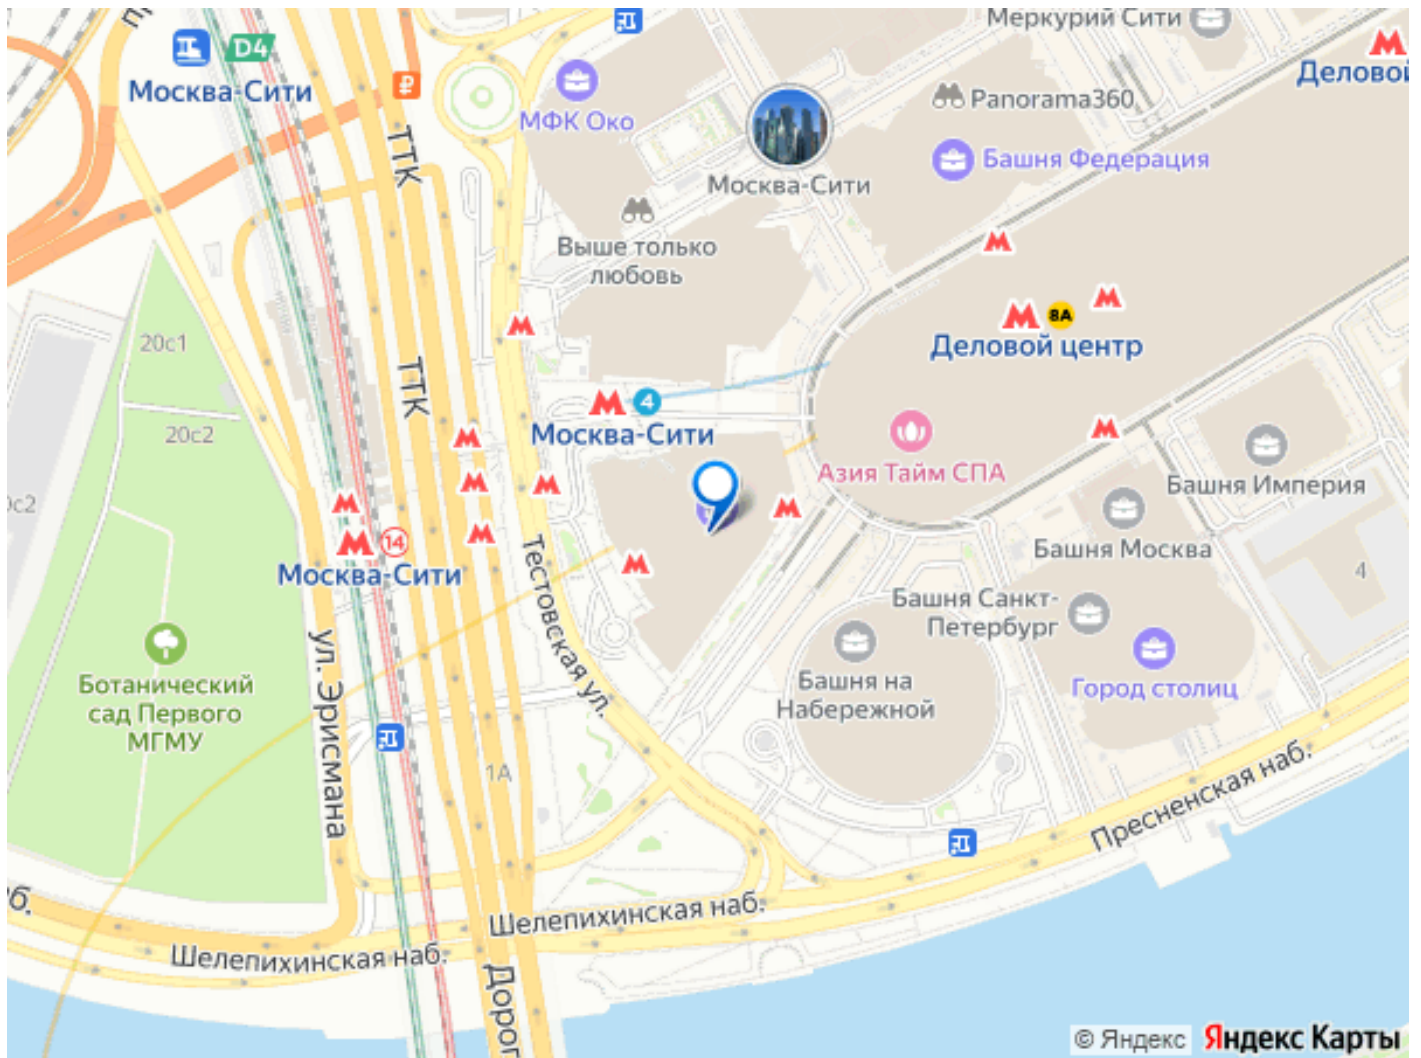

Move.ru - вся недвижимость России