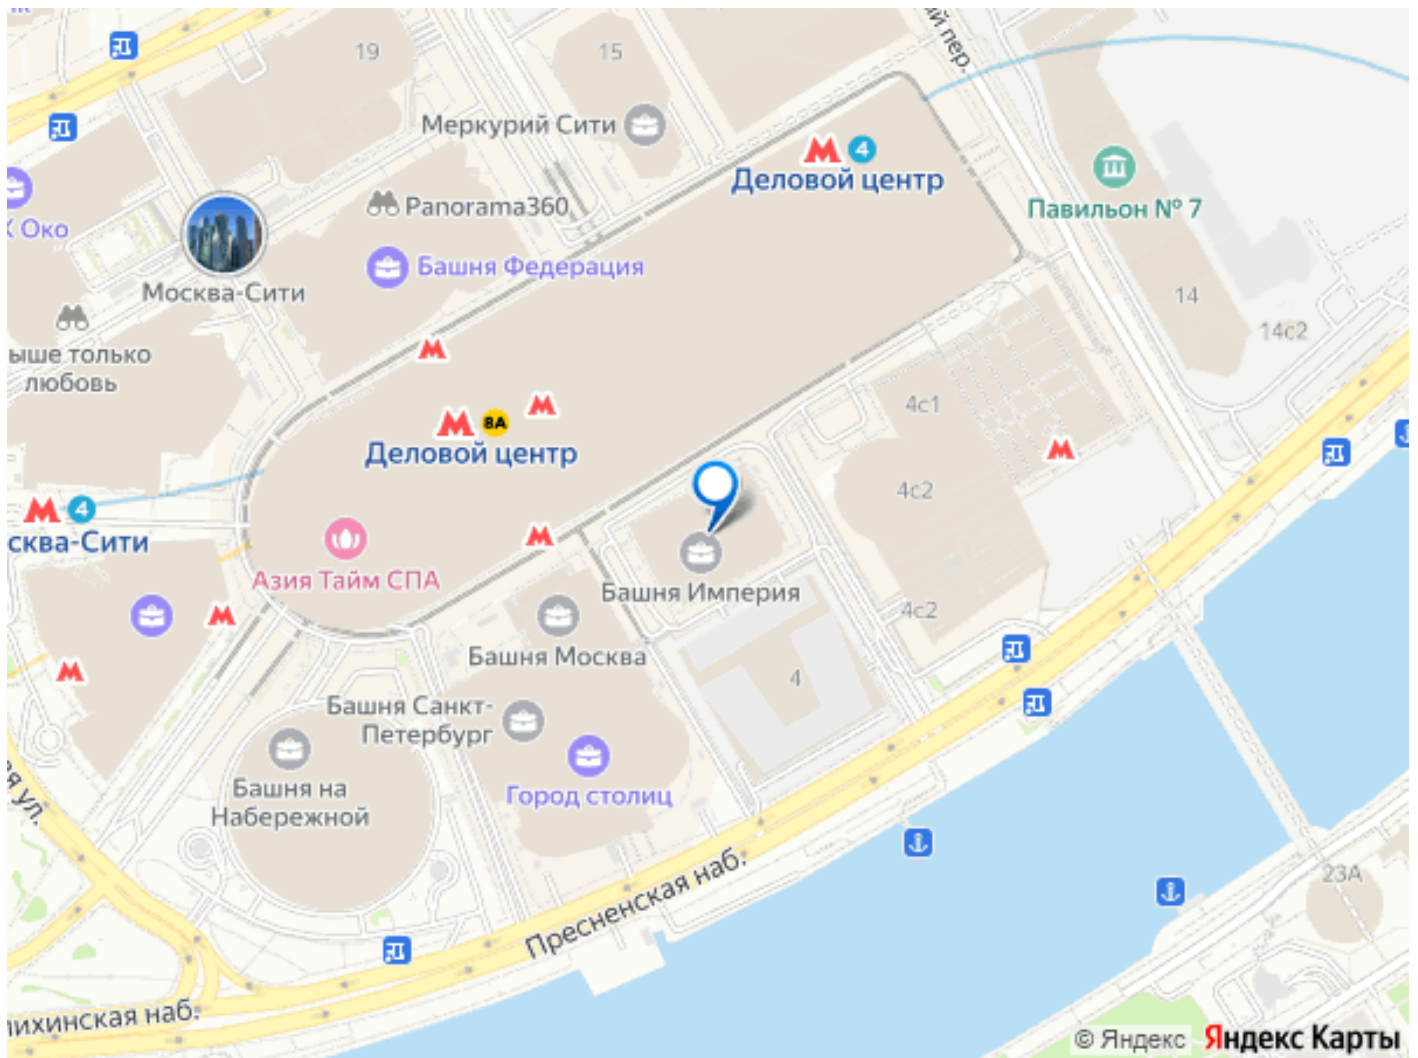

<https://move.ru/objects/9293404264>

**SKYLINE MOSCOW CITY, SKYLINE  
MOSCOW CITY**

**79862640431**

для заметок

центр», «Выставочная», «Международная» -  
Платформа «Деловой центр» Московского  
центрального кольца. Высокоскоростные  
лифты, развитая инфраструктура, самое  
удобное расположение к метро.