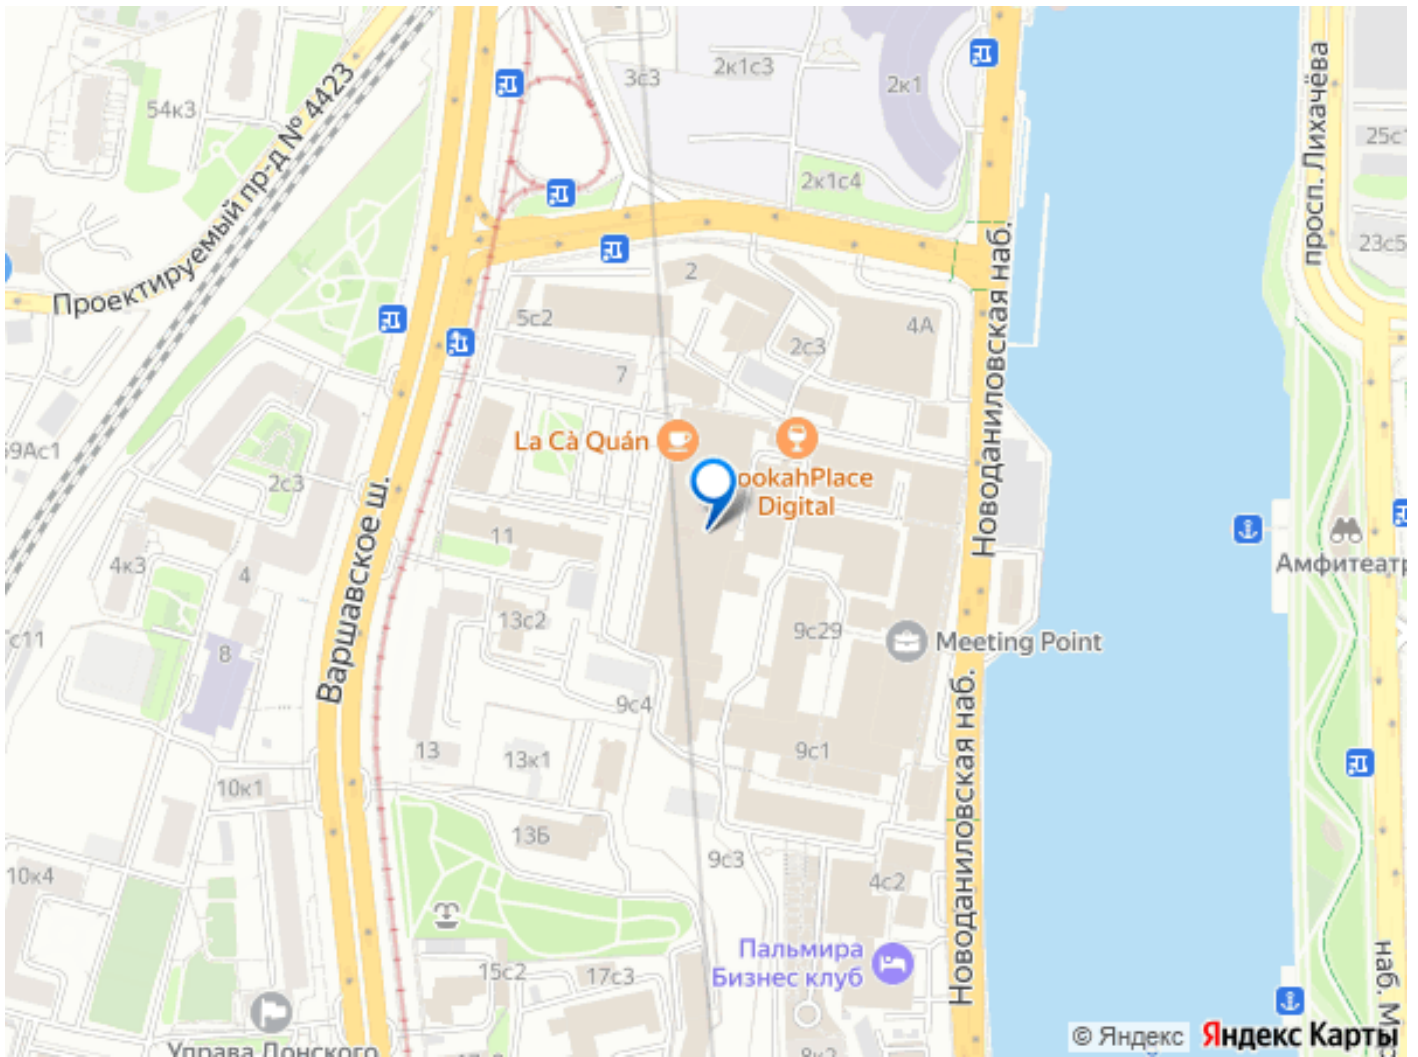

Move.ru - вся недвижимость России