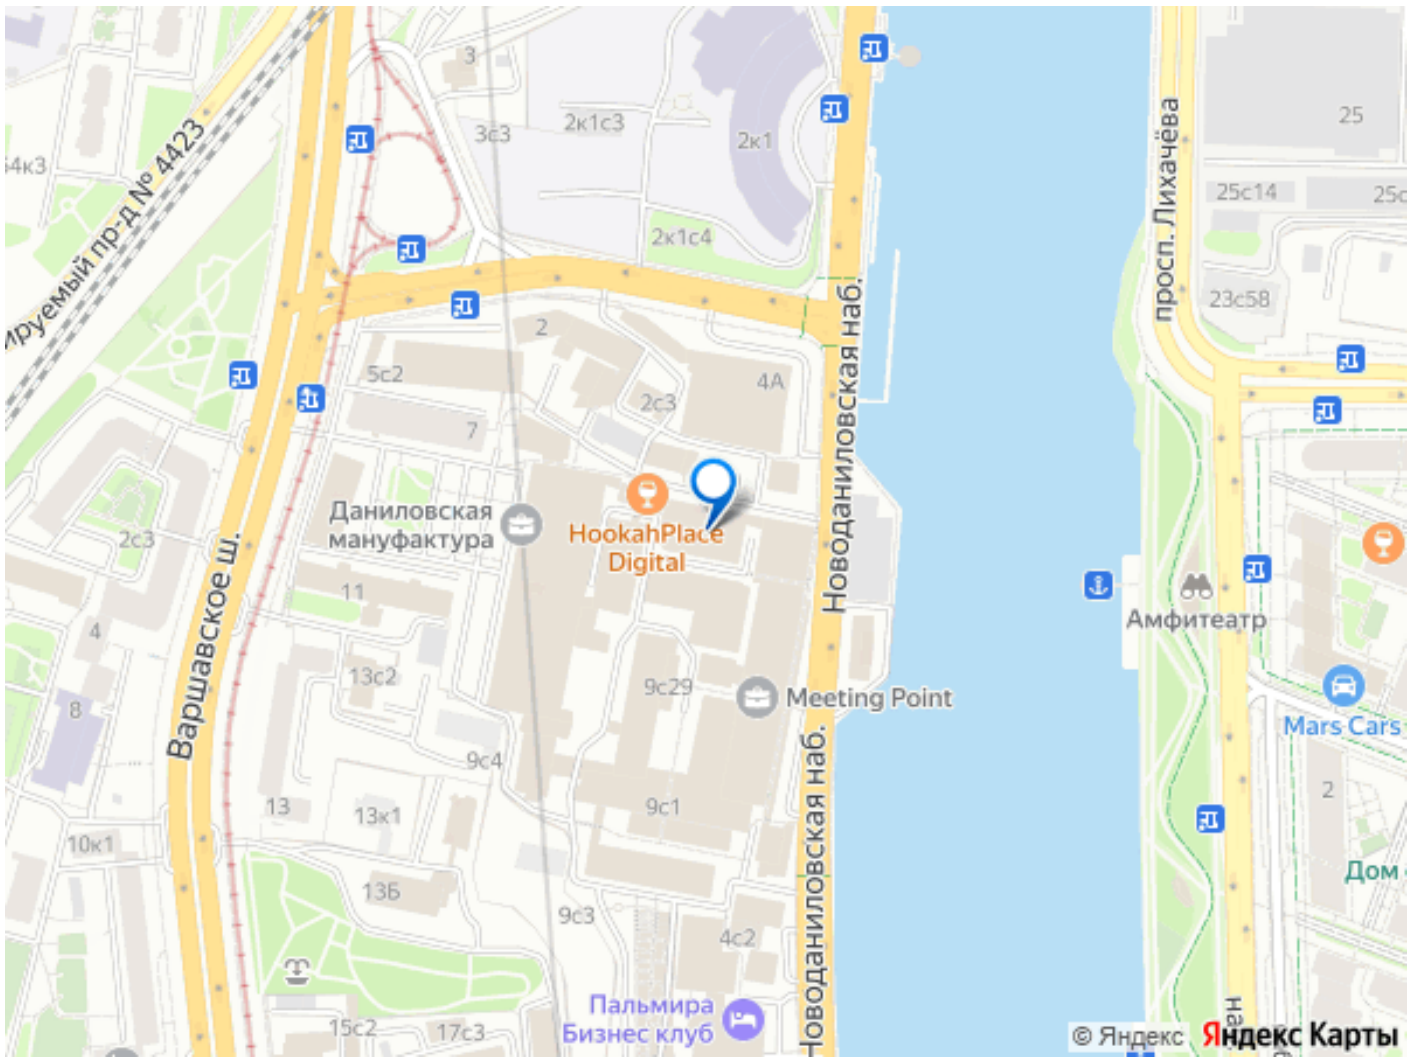

<https://move.ru/objects/9292561698>

АБ Риэлти, АБ Риэлти

79315505614

для заметок

станции ЗИЛ Павелецкого направления. 12 минут пешком до станций м. Тульская, 15 мин. пешком МЦК Верхние котлы. Удобная транспортная доступность: 500 метров до ТТК, между Варшавским шоссе и Новоданиловской набережной. Звоните оперативный показ! Цена указана с учетом НДС и эксплуатационных расходов. Предоставляется юридический адрес. ИФНС 26 Прямой договор с собственником!