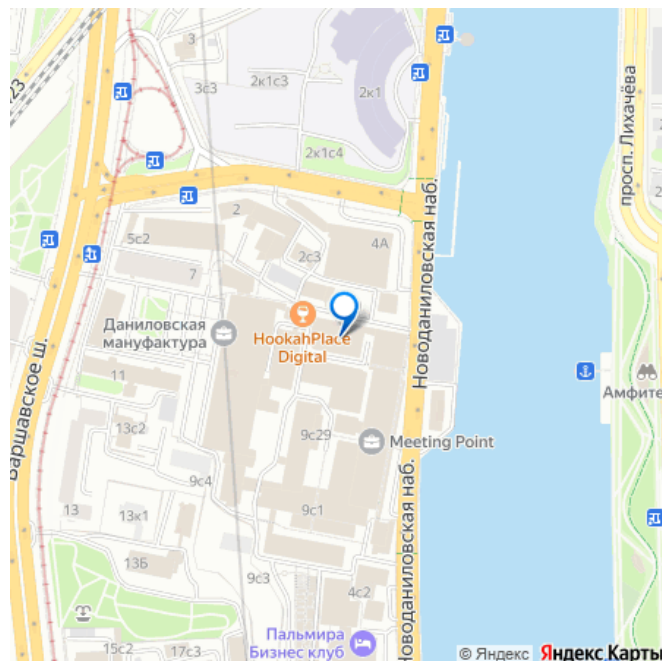

<https://move.ru/objects/9292561698>

АБ Риэлти, АБ Риэлти

79315505614

для заметок

станции ЗИЛ Павелецкого направления. 12 минут пешком до станций м. Тульская, 15 мин. пешком МЦК Верхние котлы. Удобная транспортная доступность: 500 метров до ТТК, между Варшавским шоссе и Новоданиловской набережной. Звоните оперативный показ! Цена указана с учетом НДС и эксплуатационных расходов. Предоставляется юридический адрес. ИФНС 26 Прямой договор с собственником!