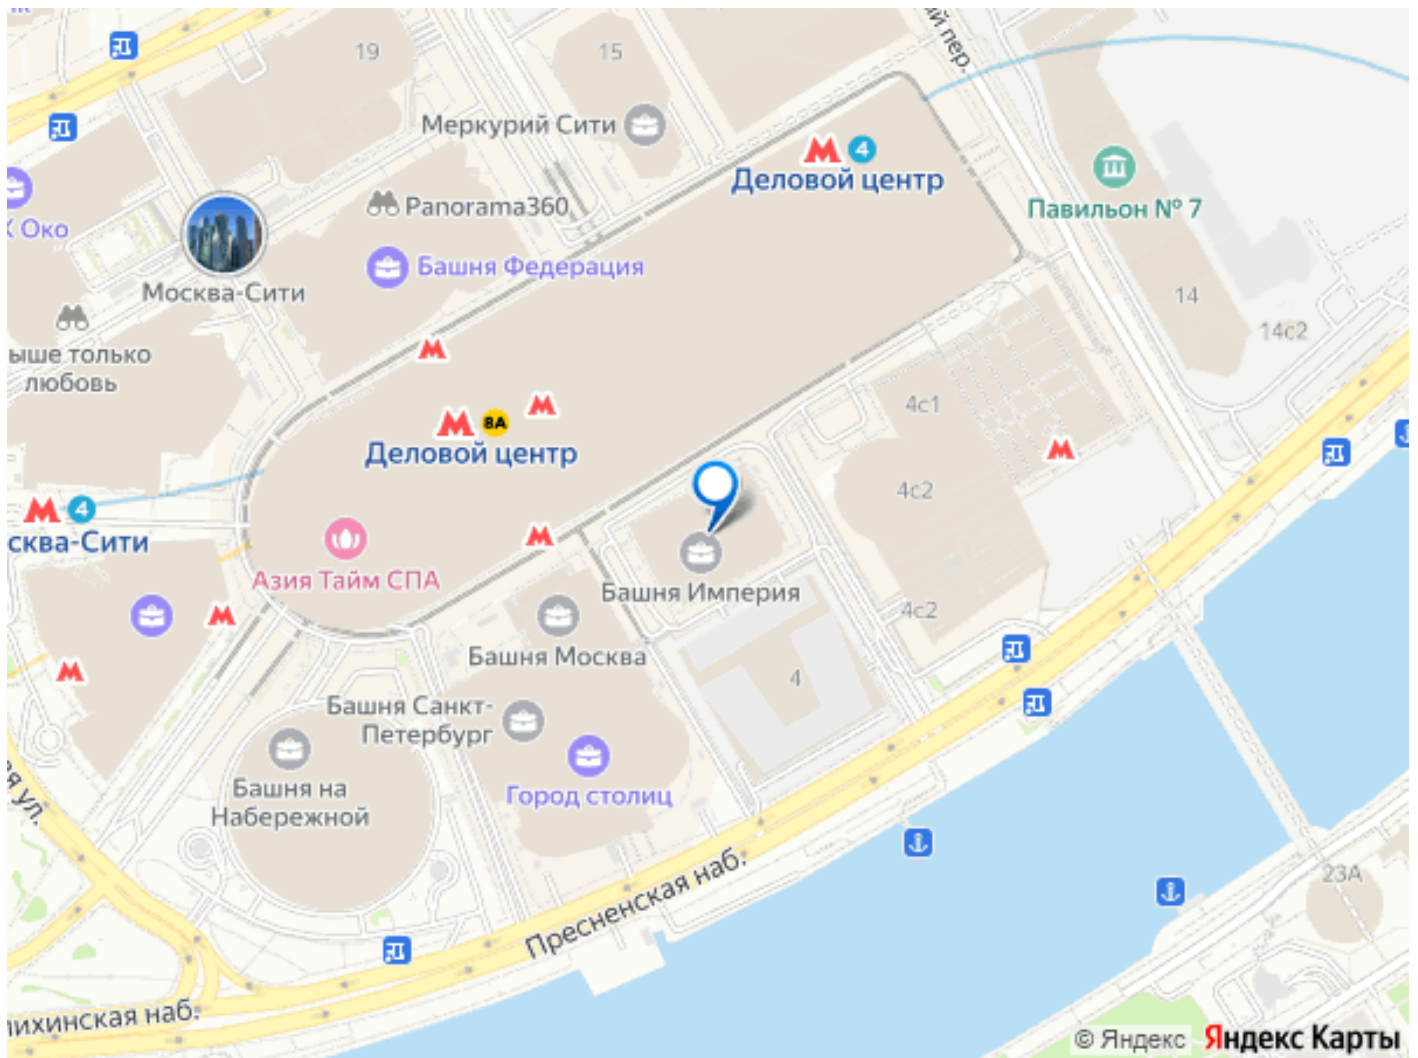

Move.ru - вся недвижимость России