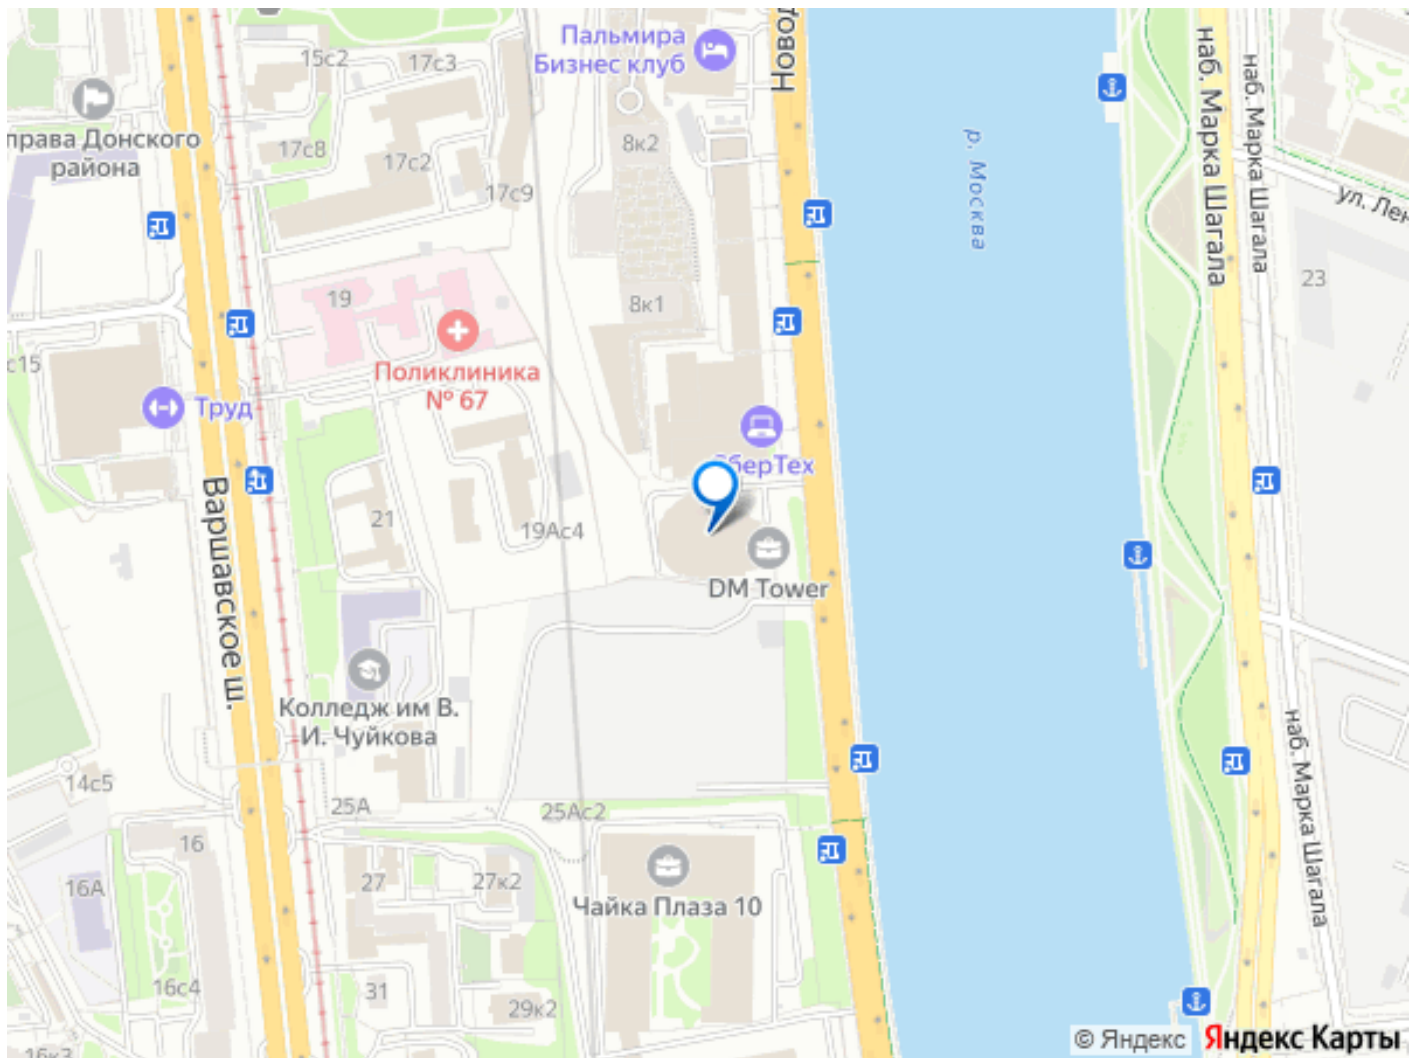

Раздел

[Коммерческая недвижимость](#)

Описание

Собственник предлагает в аренду офисное помещение. Оптимальный для аренды офис для бизнеса (конторы, бюро, фотостудии, салона, шоу рума). Идеальное расположение и транспортная доступность. Свободная планировка, остекление панорамное, во двор. Высокий и инвестиционный и арендный потенциал. Офис сдаётся с базовым офисным ремонтом. Возможны арендные каникулы. DM Tower находится в Донском районе ЮАО Москвы, на Новоданиловской набережной, 10А, на территории лофт-квартала Даниловская мануфактура, рядом с ТТК, Автозаводским мостом, Тульской эстакадой,

Загородным шоссе и Новоданиловской набережной, в 15 минутах ходьбы от станции метро Тульская и станции МЦК Верхние котлы. Рядом находится трамвайная, троллейбусная и автобусная остановка. Недалеко также располагается железнодорожная станция ЗИЛ Павелецкого направления. Это красивое 18-этажное здание с панорамным остеклением с солнцезащитным покрытием площадью 41 319 кв. метров, представляющее собой бизнес-центр класса А (оригинальная архитектурная концепция бизнес-центра была разработана проектным бюро Speech). В БЦ DM Tower есть несколько высокоскоростных погрузочных и клининговых лифтов, мультizonальное кондиционирование, современные инженерные системы, буферные склады для разгрузки, площадка для погрузочно-разгрузочных работ, центральная рецепция, круглосуточный пост охраны, системы видеонаблюдения и контроля доступа. Внутренняя инфраструктура бизнес-центра включает в себя отделение банка, панорамный ресторан с террасой, фитнес-центр, сайкл-студию, салон красоты, химчистку, офис нотариуса и другие объекты. Рядом находятся бизнес-центры лофт-квартала Даниловская мануфактура (где работает множество известных компаний национального и международного уровня), кафе и рестораны, AZIMUT Отель Тульская, Московская академия экономики, спорткомплекс Труд, фитнес-клуб World Class, набережная Москвы-реки. Недалеко располагается ТРЦ Рио.