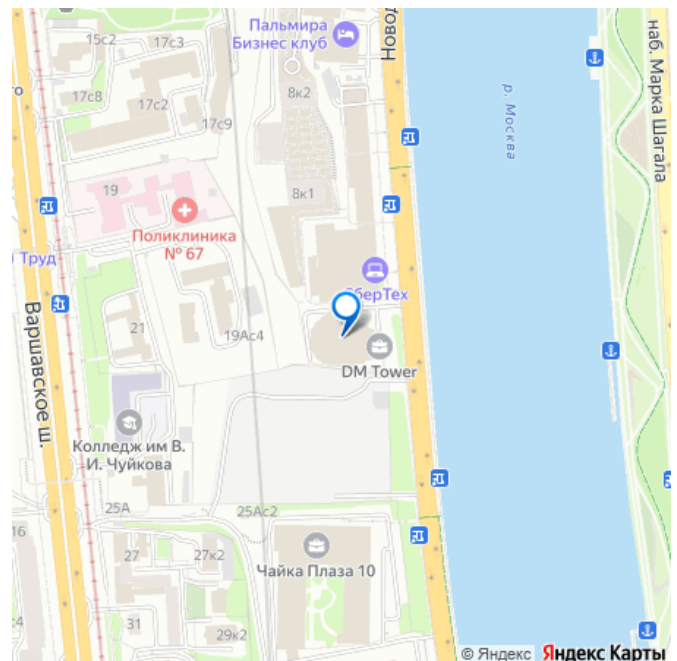

Раздел

[Коммерческая недвижимость](#)

Описание

Собственник предлагает в аренду офисное помещение. Оптимальный для аренды офис для бизнеса (конторы, бюро, фотостудии, салона, шоу рума). Идеальное расположение и транспортная доступность. Свободная планировка, остекление панорамное, во двор. Высокий и инвестиционный и арендный потенциал. Офис сдаётся с базовым офисным ремонтом. Возможны арендные каникулы. DM Tower находится в Донском районе ЮАО Москвы, на Новоданиловской набережной, 10А, на территории лофт-квартала Даниловская мануфактура, рядом с ТТК, Автозаводским мостом, Тульской эстакадой,

Загородным шоссе и Новоданиловской набережной, в 15 минутах ходьбы от станции метро Тульская и станции МЦК Верхние котлы. Рядом находится трамвайная, троллейбусная и автобусная остановка. Недалеко также располагается железнодорожная станция ЗИЛ Павелецкого направления. Это красивое 18-этажное здание с панорамным остеклением с солнцезащитным покрытием площадью 41 319 кв. метров, представляющее собой бизнес-центр класса А (оригинальная архитектурная концепция бизнес-центра была разработана проектным бюро Speech). В БЦ DM Tower есть несколько высокоскоростных погрузочных и клининговых лифтов, мультizonальное кондиционирование, современные инженерные системы, буферные склады для разгрузки, площадка для погрузочно-разгрузочных работ, центральная рецепция, круглосуточный пост охраны, системы видеонаблюдения и контроля доступа. Внутренняя инфраструктура бизнес-центра включает в себя отделение банка, панорамный ресторан с террасой, фитнес-центр, сайкл-студию, салон красоты, химчистку, офис нотариуса и другие объекты. Рядом находятся бизнес-центры лофт-квартала Даниловская мануфактура (где работает множество известных компаний национального и международного уровня), кафе и рестораны, AZIMUT Отель Тульская, Московская академия экономики, спорткомплекс Труд, фитнес-клуб World Class, набережная Москвы-реки. Недалеко располагается ТРЦ Рио.