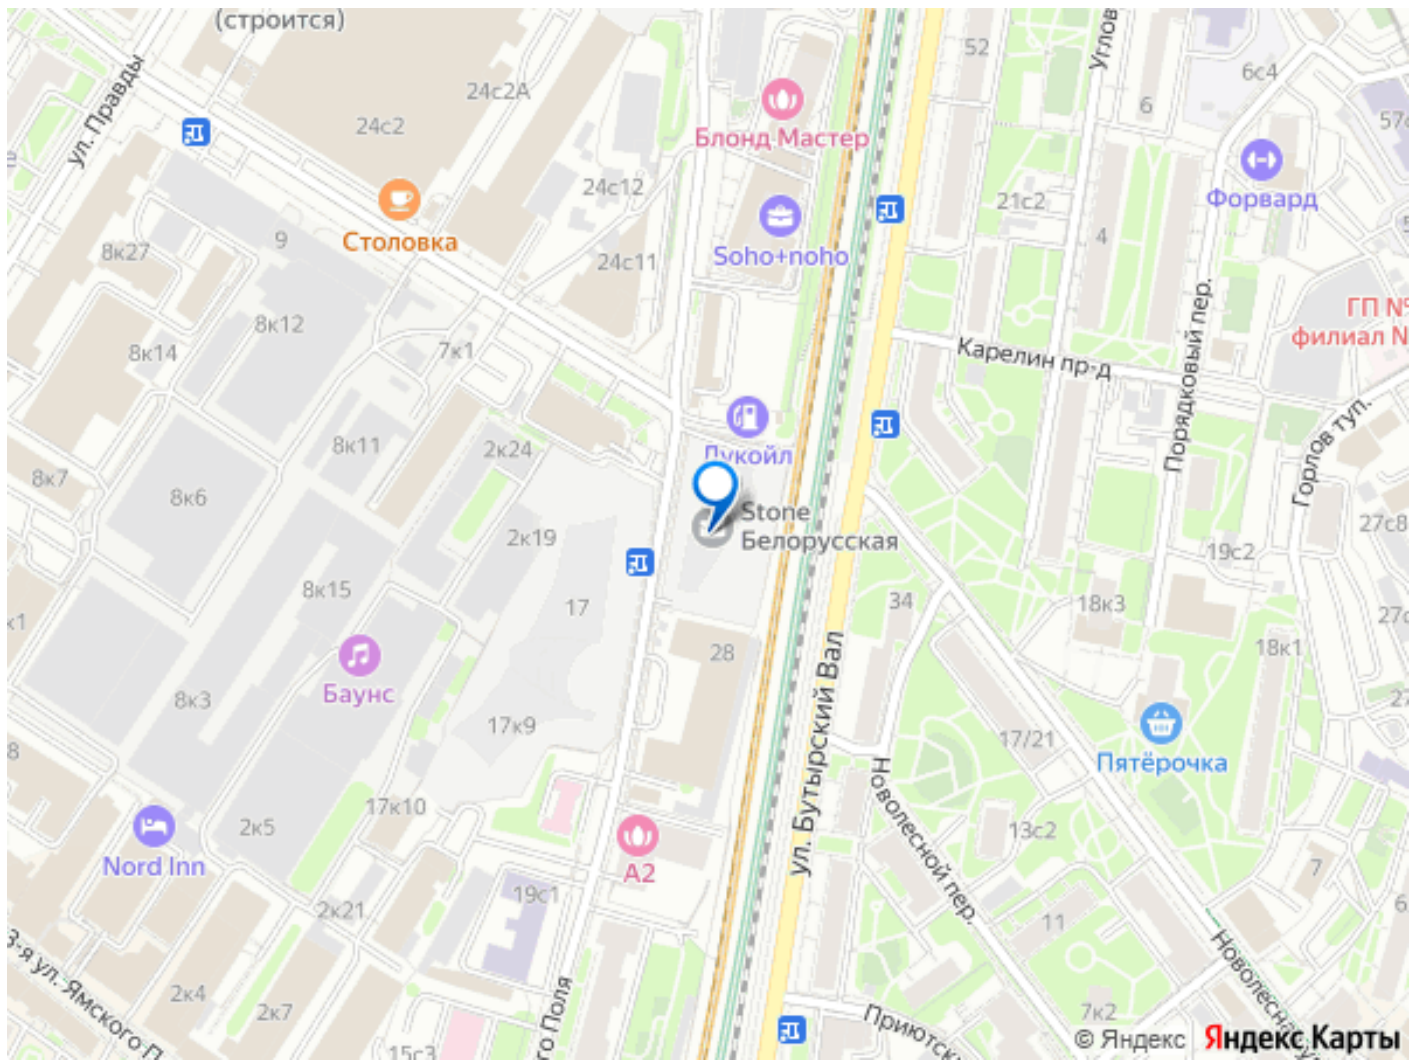

Пространство Белорусского района объединяет Тверскую, три московских кольца и крупнейший международный аэропорт.

Расположение: пешком 10 мин метро «Белорусская», 13 мин метро «Савеловская»; на авто 7 мин до Кремля, 18 мин до Москва-Сити; вокзалы/аэропорты: 10 мин Белорусский вокзал, Савеловский вокзал; 30 мин Аэропорт «Шереметьево» Быстро реагируем на обращения, организуем встречу на объекте в удобное для Вас время, направим план и ответим на все возникшие вопросы. Сотрудничаем с агентствами/брокерами/консультантами/риелторами. Звоните, уточняйте индивидуальные условия и арендуйте! ID: L12275