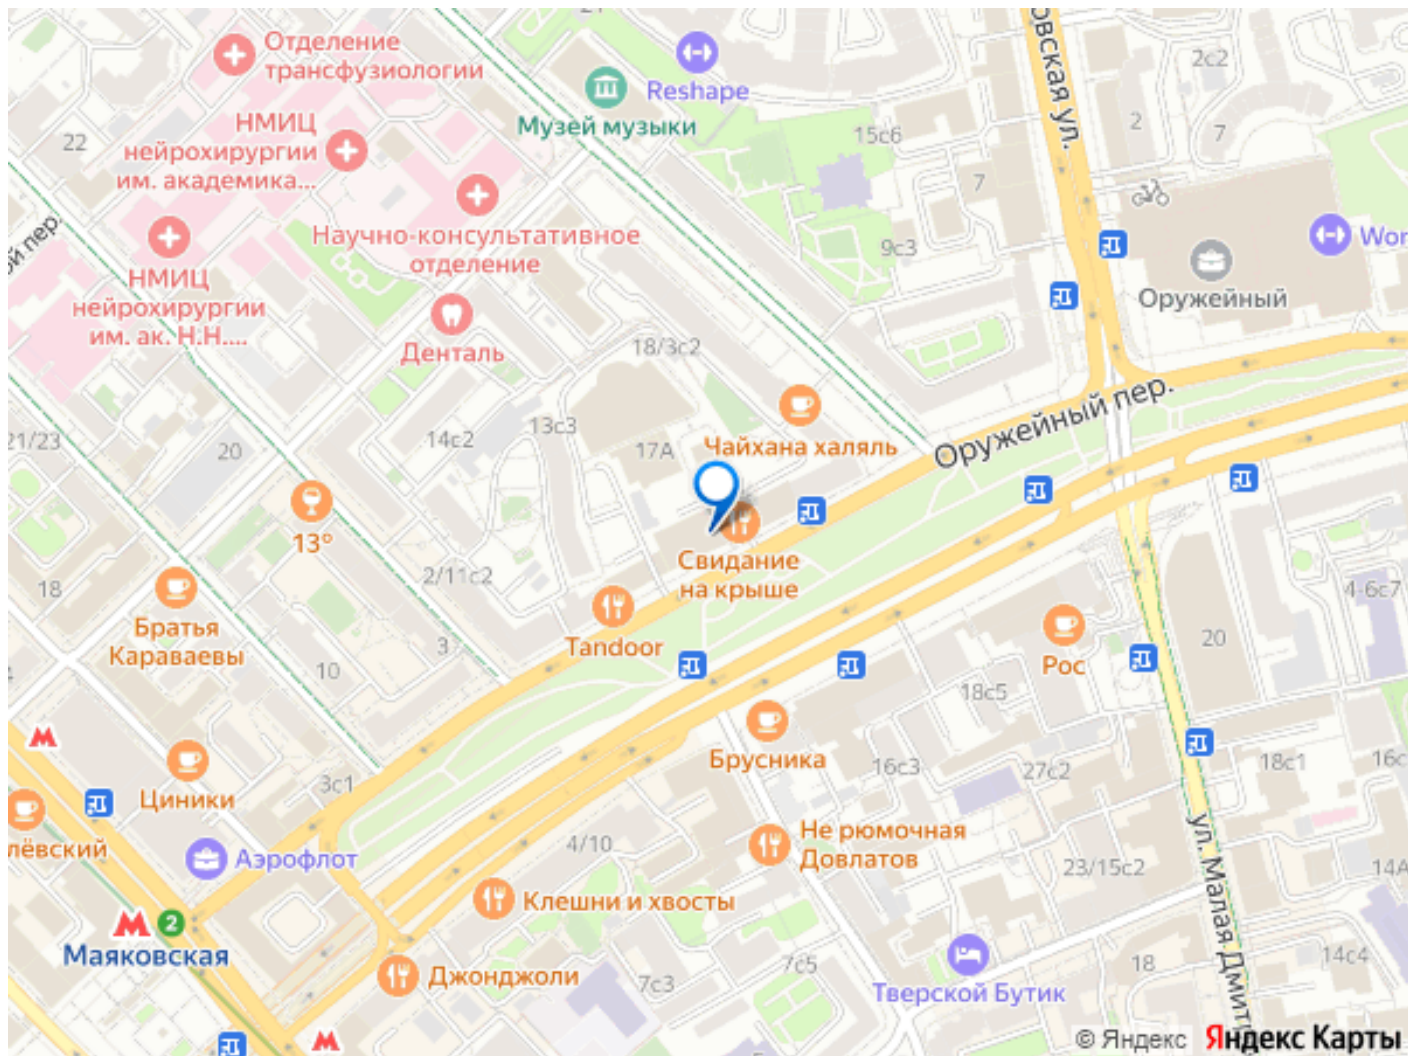

<https://move.ru/objects/9287674816>

Злата Васнецова, OF RU -
коммерческая недвижимость
79804179231

для заметок

круглосуточная охрана здания. Метро рядом:
м. Маяковская в 4 минутах пешком, м.
Пушкинская в 11 минутах пешком, м.
Новослободская в 12 минутах пешком. Этот
адрес обслуживает налоговая 10. Парковка
наземная. Системы здания: Вентиляция:
приточно-вытяжная. Кондиционирование:
центральное. Пожарная сигнализация:
спринклерная система. Этот лот состоит из
нескольких помещений: 270 кв. м., 250 кв. м.
и 327 кв. м. >ID объекта - 05646. *Количество
рабочих мест рассчитано автоматически: от
4,5 м2 на человека до 8 м2 на человека.
Почему клиенты доверяют нам? 1. 12000
объектов коммерческой недвижимости
Москвы и Области, включая эксклюзивные и
внерыночные. 2. Работаем без комиссии и
скрытых платежей. Вы заключаете договор
напрямую с собственником. 3.
Профессиональное сопровождение:
консультации на каждом этапе, помощь в
подборе оптимального решения для вашего
бизнеса. 4. 17 лет опыта в коммерческой
недвижимости. Не тратьте время, доверьте
поиски нам! Позвоните, и мы оперативно
организуем просмотр или подготовим
подборку объектов.