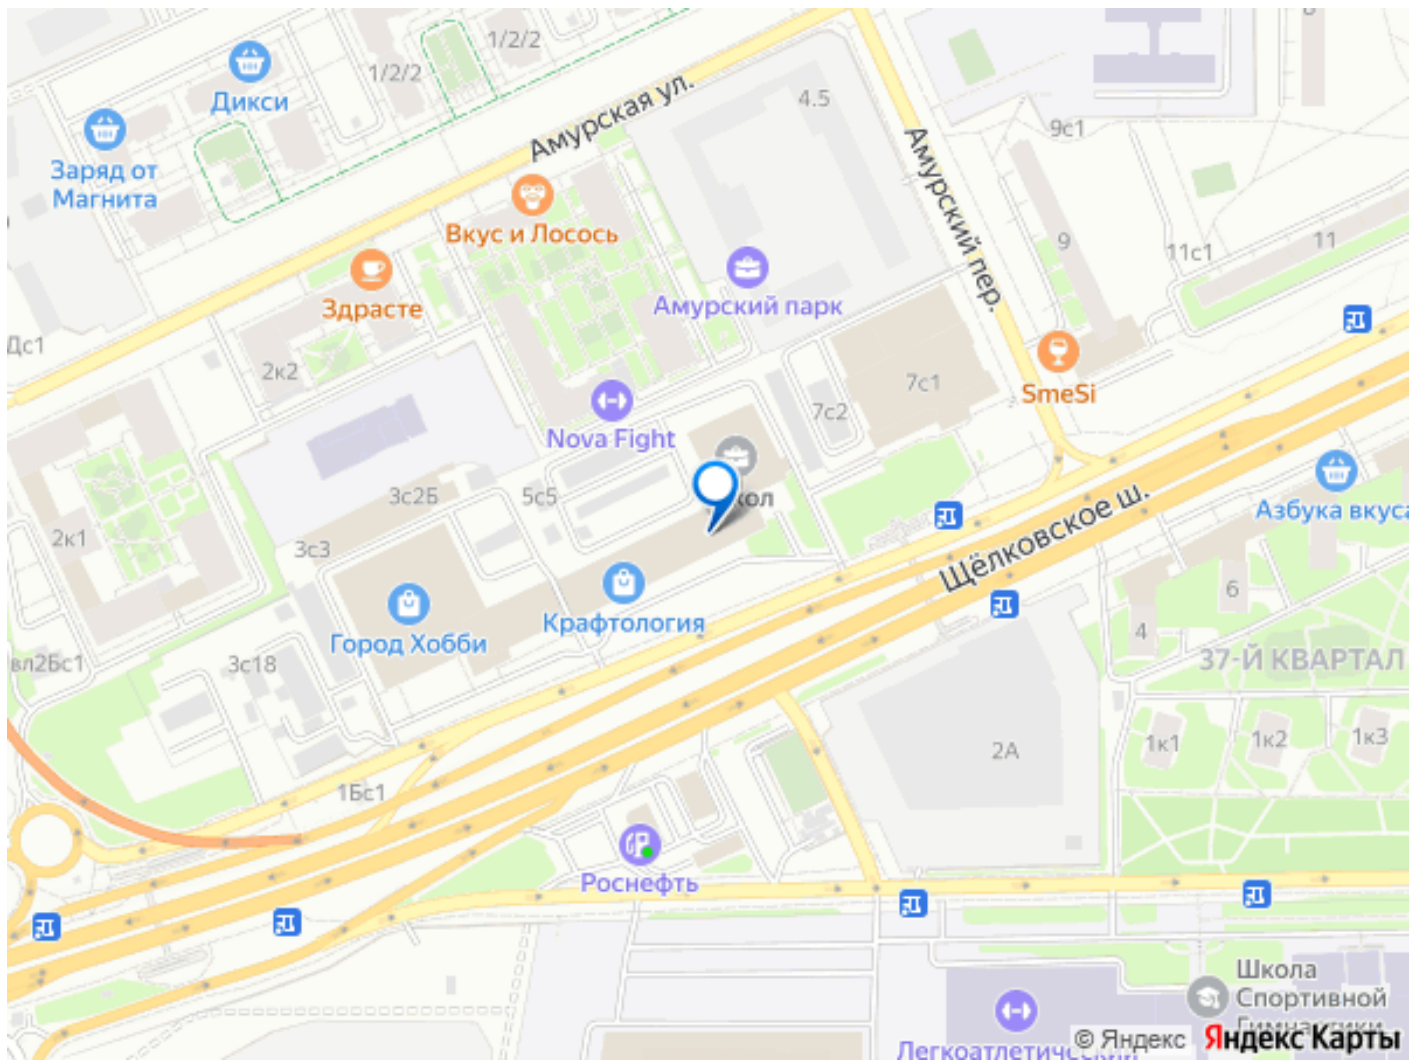

Move.ru - вся недвижимость России