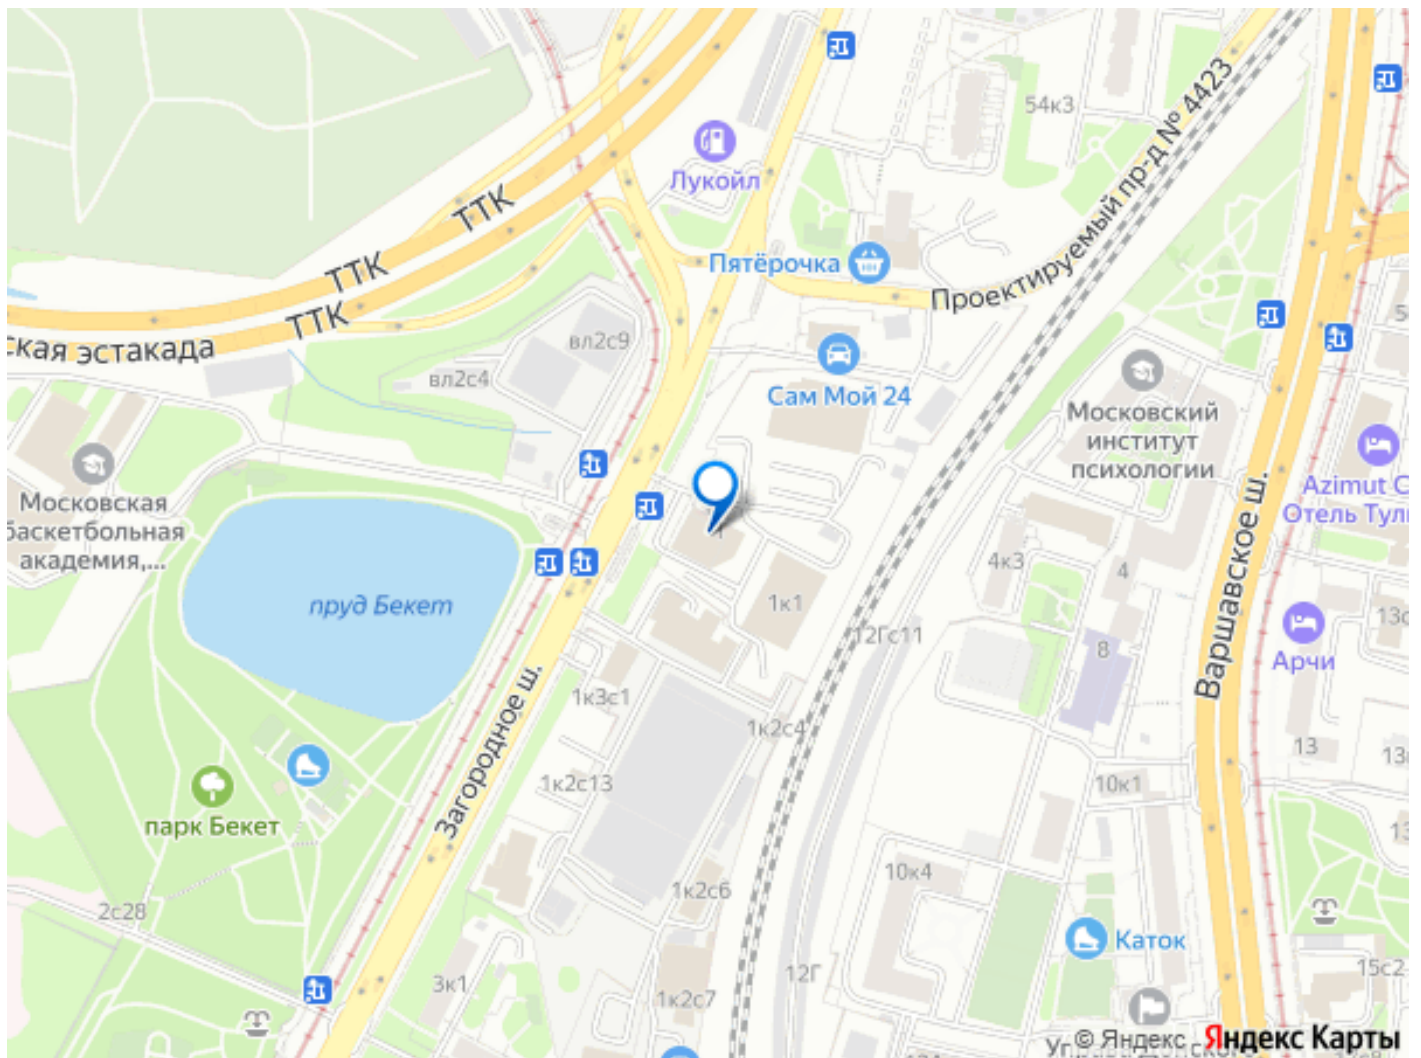

Move.ru - вся недвижимость России