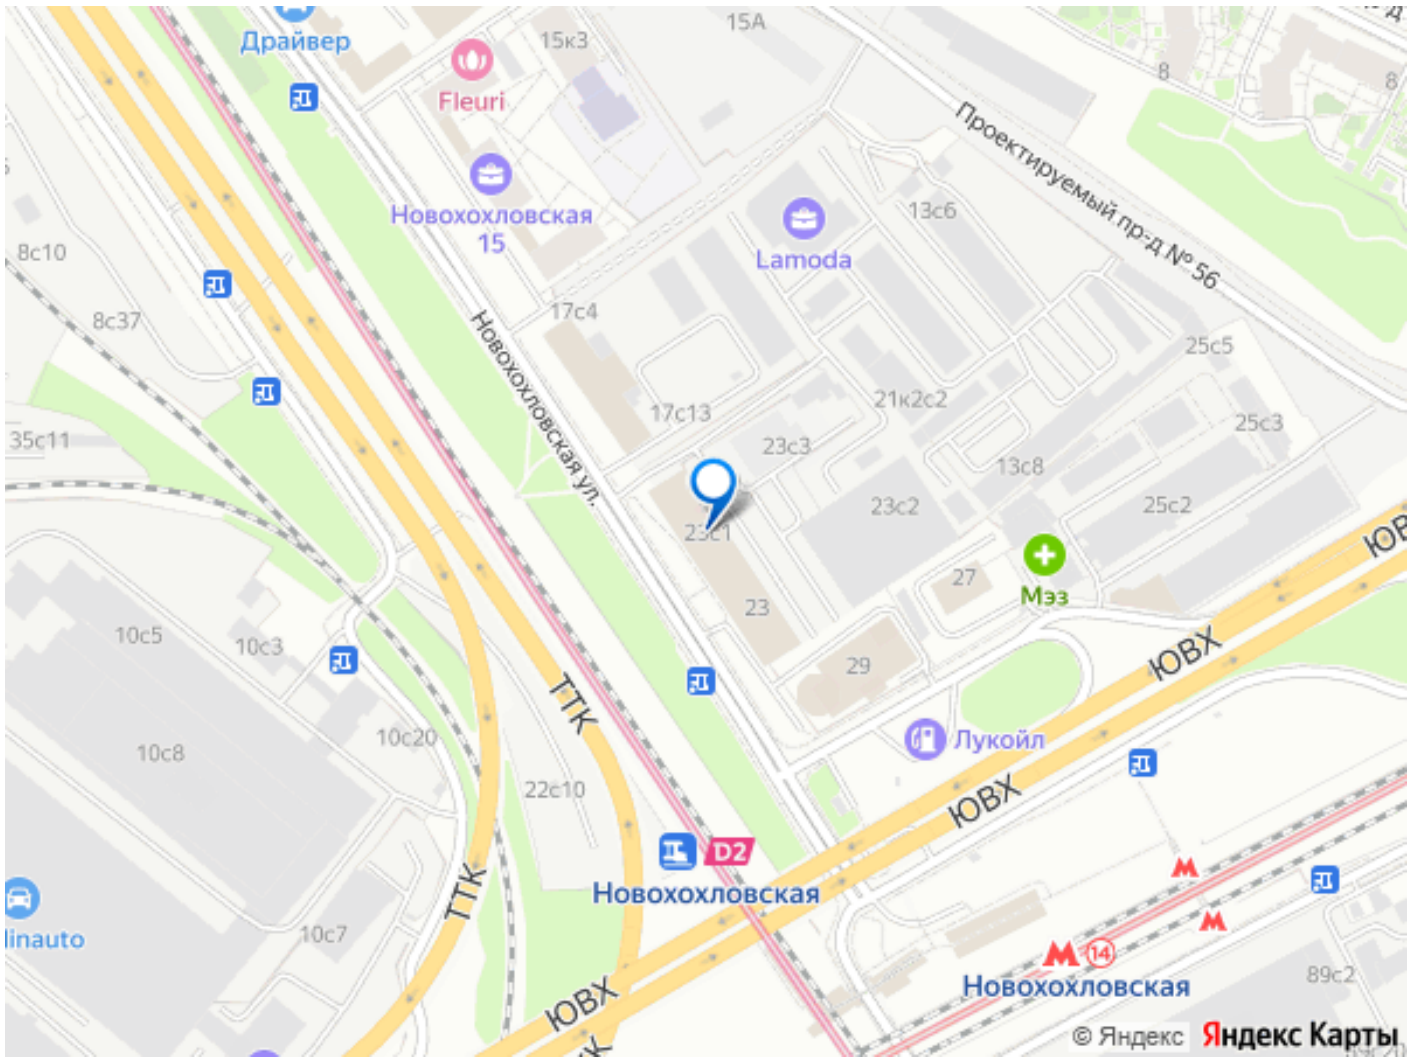

Move.ru - вся недвижимость России