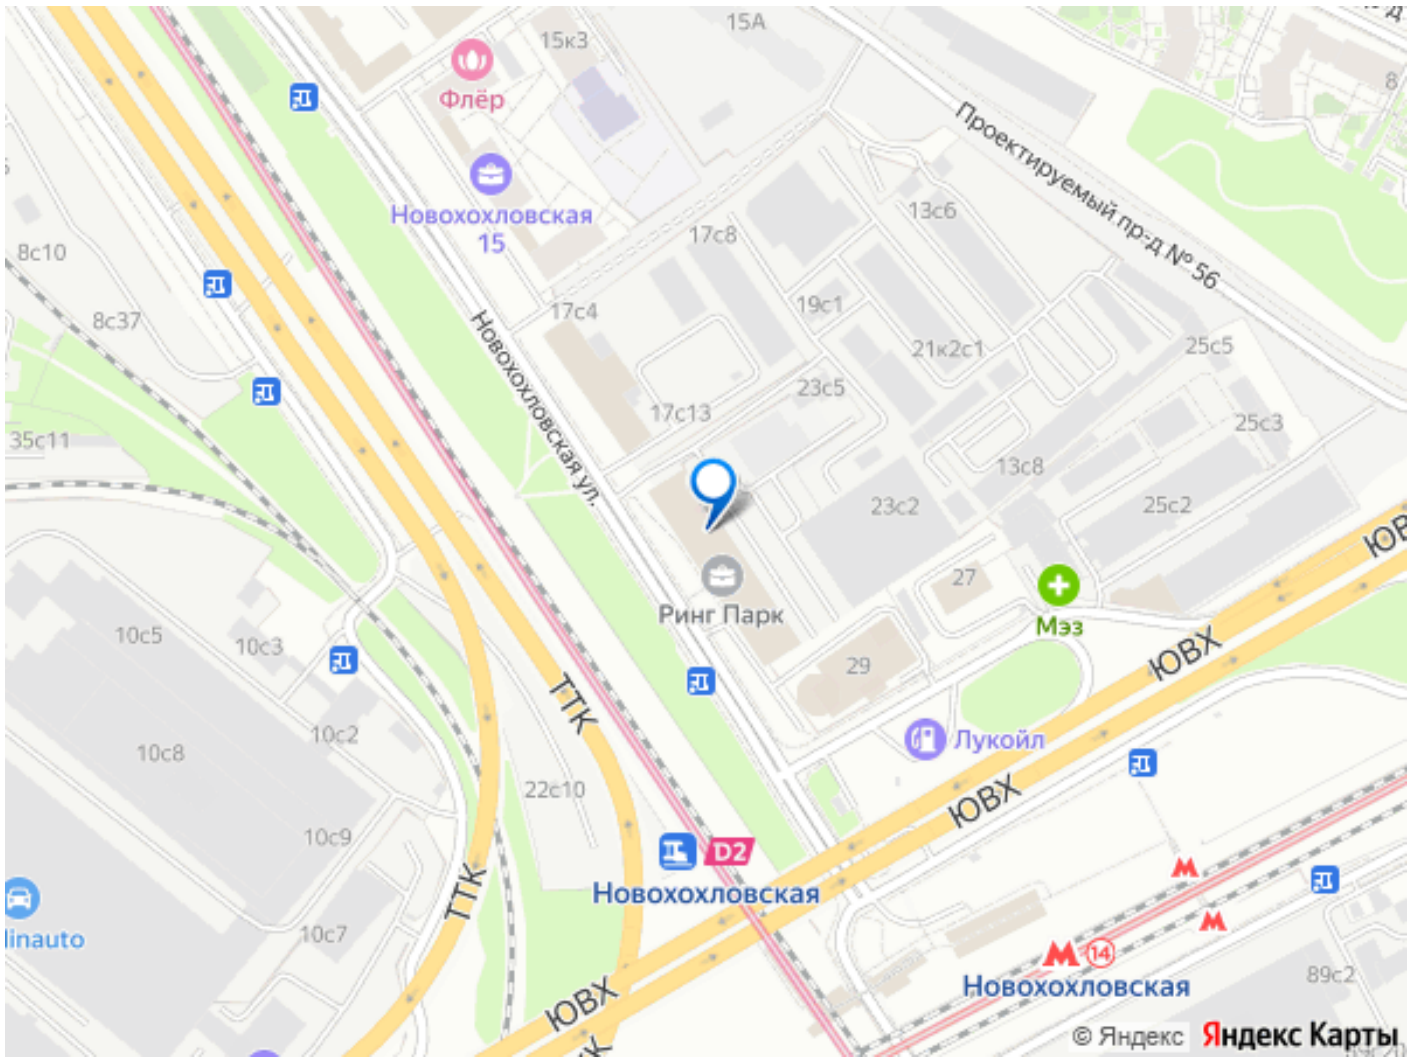

Move.ru - вся недвижимость России