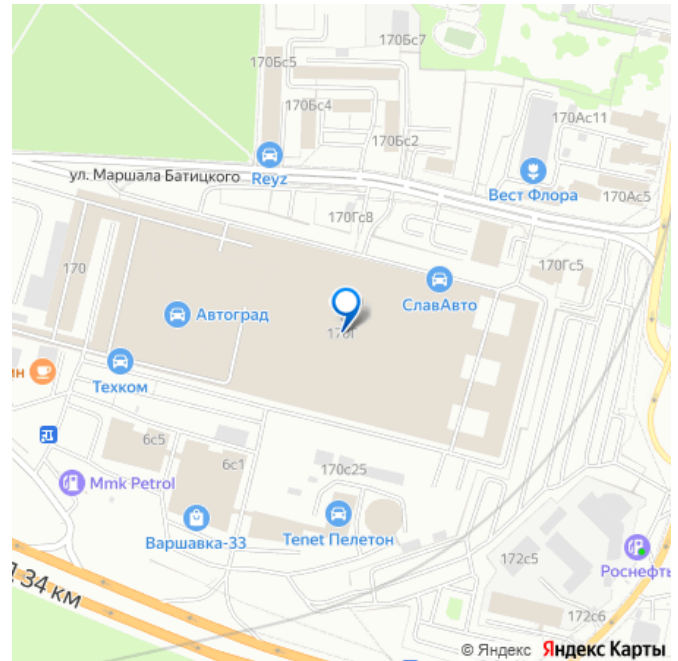

Создано: 04.12.2025 в 09:43

Обновлено: 04.12.2025 в 08:39

Москва, Варшавское шоссе, 170Г

2 400 000 ₺

Москва, Варшавское шоссе, 170Г

Округ

[ЮАО, район Чертаново Южное](#)

ПП - Производственное помещение

Общая площадь

1600 м²

Детали объекта

Тип сделки

Сдаю

Раздел

[Коммерческая недвижимость](#)

Описание

БЕЗ КОМИССИИ! Торговый центр. Сдаётся блок на первом этаже площадью 1600 кв.м. Стандартная отделка. Есть охрана. НДС включен. Варшавское шоссе, 170Г, 7 минут пешком от метро Аннино. ЛОТ 244339

<https://move.ru/objects/9287138439>

**Отдел аренды коммерческой
недвижимости, Университет
Мегаполис**

79230703356

для заметок