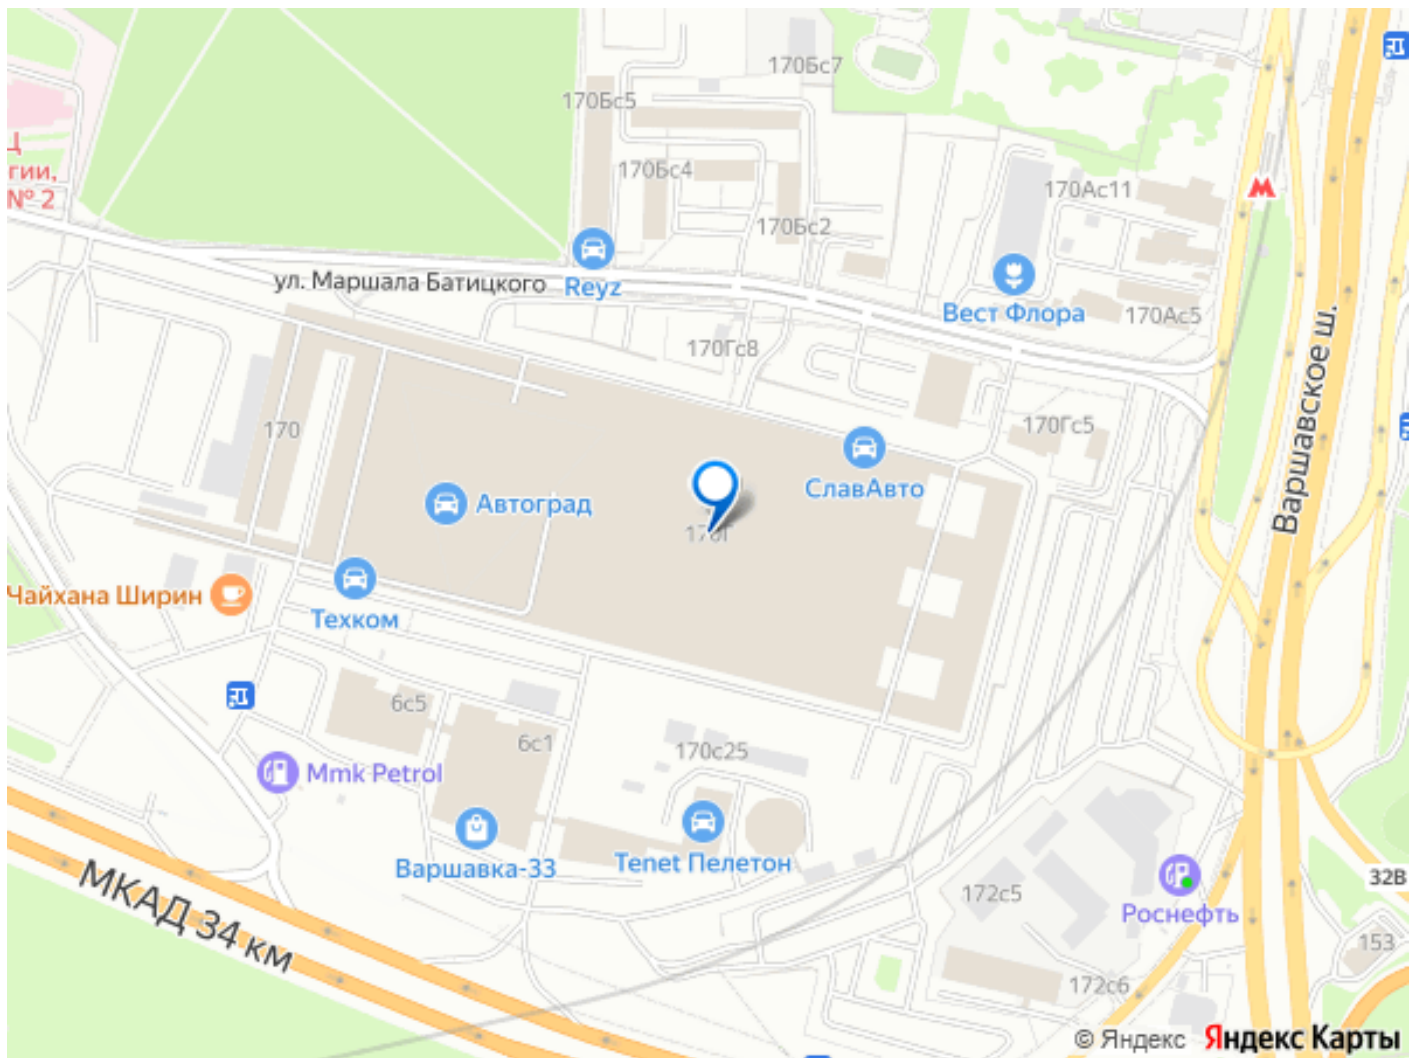

Move.ru - вся недвижимость России