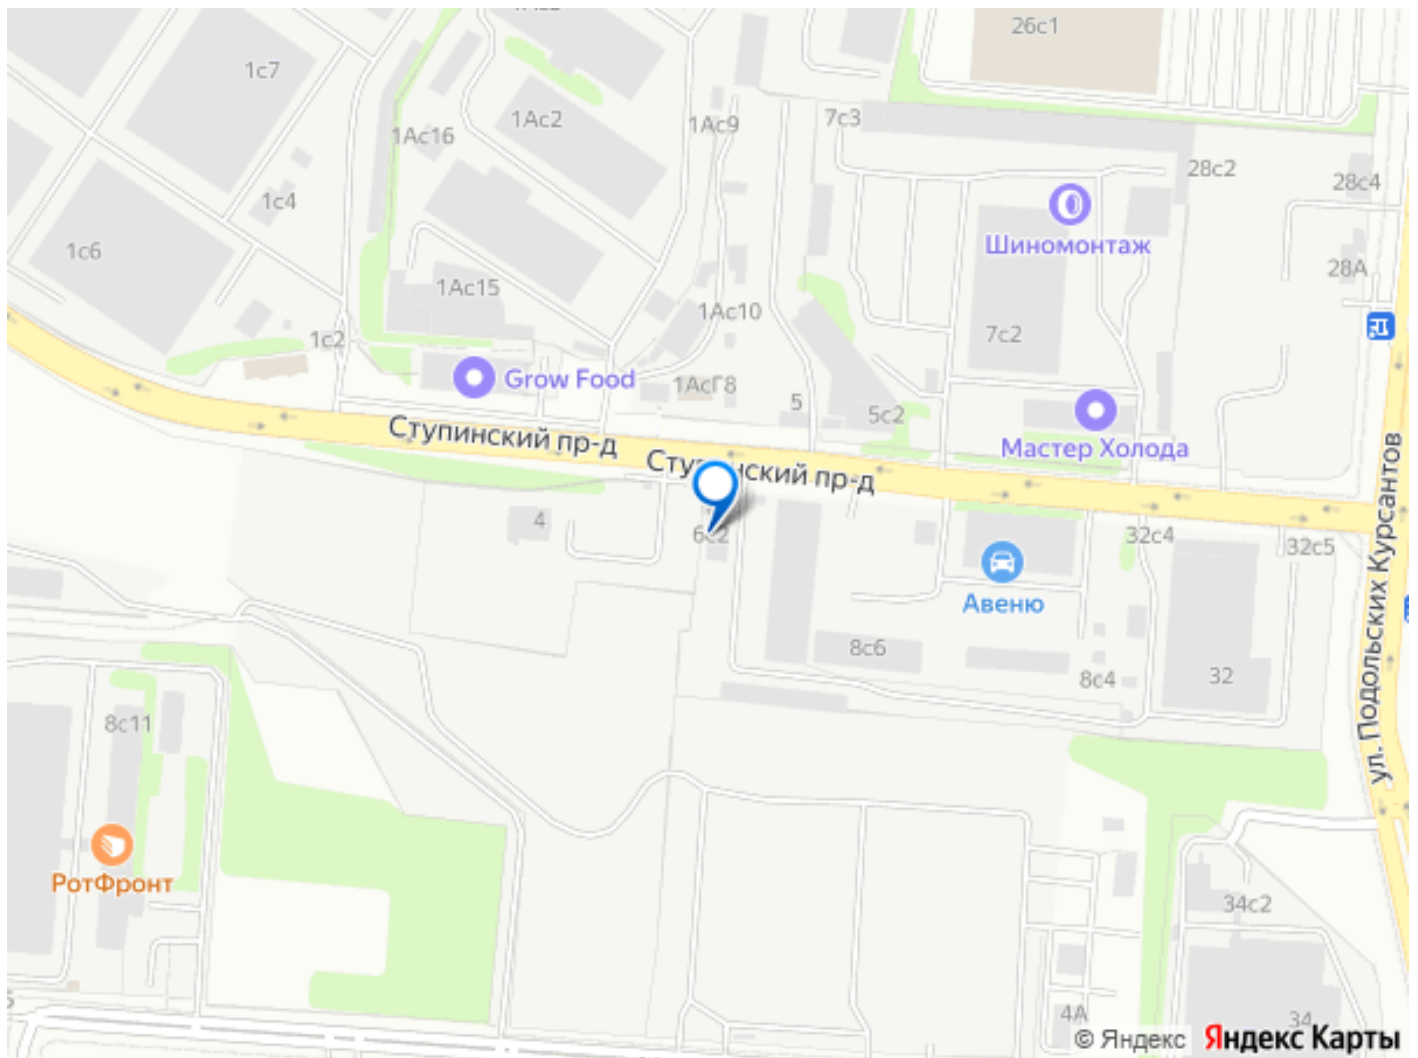

Move.ru - вся недвижимость России